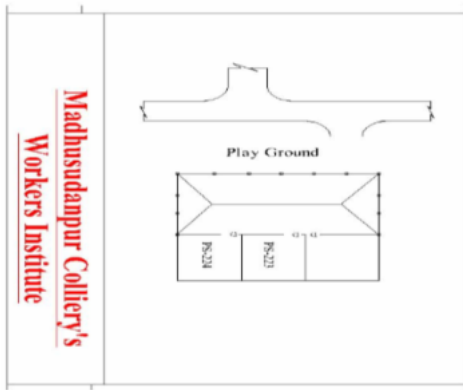

নির্বাচক নিবন্ধন আধিকারিকের স্বাক্ষর

Nazri Naksha

Google Map View

Polling Station Building Front View

Polling Station Front View

Cad View

Key MAP View

বিধানসভা নির্বাচনক্ষেত্রের নং, নাম : 278-রানীগঞ্জ
ভাগ নং, নাম : 1-উড়িয়াধাওড়া(সমগ্র)সি.আর ও ক্যাম্প এলসিএইচ