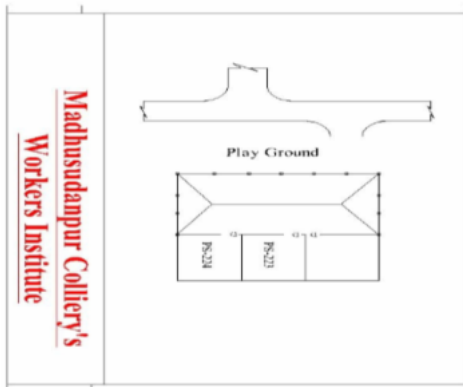

নির্বাচক নিবন্ধন আধিকারিকের স্বাক্ষর

Nazri Naksha

Google Map View

Polling Station Building Front View

Polling Station Front View

Cad View

Key MAP View

1 নাম : কলাবতী দেবী স্বামীর নাম: কৈলা তুরী বাড়ির নং : n0052 বয়স : 56 লিঙ্গ : মহিলা	JNK4734687 ফটো উপলব্ধ	2 নাম : স্বরসতী কুমারী পিতার নাম: কৈলাশ তুরী বাড়ির নং : n0052 বয়স : 28 লিঙ্গ : মহিলা	ZQP1955913 ফটো উপলব্ধ	3 নাম : বিবি দেবী স্বামীর নাম: মঞ্জুর হাছান বাড়ির নং : এন0321 বয়স : 51 লিঙ্গ : মহিলা	ZQP2820439 ফটো উপলব্ধ
4 নাম : শেখ কবীর পিতার নাম: বশির শেখ বাড়ির নং : এন0249 বয়স : 23 লিঙ্গ : পুরুষ	ZQP2732139 ফটো উপলব্ধ	5 নাম : অনিল কুমার পিতার নাম: মুনিলাল হরিজন বাড়ির নং : n0222 বয়স : 27 লিঙ্গ : পুরুষ	ZQP2299592 ফটো উপলব্ধ	6 নাম : সাহাদ কুমার পিতার নাম: রাম আদর হরিজন বাড়ির নং : n0215 বয়স : 29 লিঙ্গ : পুরুষ	ZQP2299527 ফটো উপলব্ধ
7 নাম : পুনম কুমারী মায়ের নাম: কালাবতী পাশোয়ান বাড়ির নং : n0062 বয়স : 33 লিঙ্গ : মহিলা	ZQP1477595 ফটো উপলব্ধ	8 নাম : অজয় কুমার কেওট পিতার নাম: কমলা কেওট বাড়ির নং : n0057 বয়স : 30 লিঙ্গ : পুরুষ	ZQP1752245 ফটো উপলব্ধ	9 নাম : সরস্বতী কুমারী স্বামীর নাম: অজয় কুমার কেওয়াট বাড়ির নং : এন0036 বয়স : 21 লিঙ্গ : মহিলা	ZQP2862126 ফটো উপলব্ধ
10 নাম : সাঙ্গীতা কুমারী কেওট পিতার নাম: কমল কেওট বাড়ির নং : n0223 বয়স : 27 লিঙ্গ : মহিলা	ZQP2299600 ফটো উপলব্ধ	11 নাম : লক্ষ্মী কোড়া মায়ের নাম: মালি কোড়া বাড়ির নং : এন0132 বয়স : 23 লিঙ্গ : মহিলা	ZQP2657203 ফটো উপলব্ধ	12 নাম : লক্ষ্মীন্দর কোড়া পিতার নাম: সন্জিলাল কোড়া বাড়ির নং : n0229 বয়স : 33 লিঙ্গ : পুরুষ	ZQP2299667 ফটো উপলব্ধ
13 নাম : দীপ্তি কোড়া স্বামীর নাম: দেবরাজ কোড়া বাড়ির নং : এন0142 বয়স : 25 লিঙ্গ : মহিলা	ZQP2656429 ফটো উপলব্ধ	14 নাম : রিনা কোড়া পিতার নাম: তপন কোড়া বাড়ির নং : এন0134 বয়স : 25 লিঙ্গ : মহিলা	ZQP2656403 ফটো উপলব্ধ	15 নাম : চন্দন কোড়া পিতার নাম: কেশাব কোড়া বাড়ির নং : নং 140 বয়স : 25 লিঙ্গ : পুরুষ	ZQP2456861 ফটো উপলব্ধ
16 নাম : মিলন কোড়া পিতার নাম: সন্জিলাল কোড়া বাড়ির নং : n0227 বয়স : 34 লিঙ্গ : পুরুষ	ZQP2299642 ফটো উপলব্ধ	17 নাম : কিষন কোড়া পিতার নাম: সুভাষ কোড়া বাড়ির নং : n0221 বয়স : 27 লিঙ্গ : পুরুষ	ZQP2299584 ফটো উপলব্ধ	18 নাম : পুষ্পা কোড়া পিতার নাম: দশরথ কোড়া বাড়ির নং : হুস 125 বয়স : 22 লিঙ্গ : মহিলা	ZQP2731933 ফটো উপলব্ধ
19 নাম : পুষ্পা কোড়া পিতার নাম: উদীর কোড়া বাড়ির নং : এন0097 বয়স : 26 লিঙ্গ : মহিলা	ZQP2719466 ফটো উপলব্ধ	20 নাম : ছোট্ট কোরা পিতার নাম: নিমাই কোরা বাড়ির নং : এন0324 বয়স : 23 লিঙ্গ : পুরুষ	ZQP2820603 ফটো উপলব্ধ	21 নাম : কল্যাণী কোড়া স্বামীর নাম: কুশ কোড়া বাড়ির নং : এন0321 বয়স : 27 লিঙ্গ : মহিলা	MTC8106841 ফটো উপলব্ধ
22 নাম : কলাবতী মুদি কোড়া স্বামীর নাম: সুদীপ কোড়া বাড়ির নং : N0097 বয়স : 29 লিঙ্গ : মহিলা	ZQP2362309 ফটো উপলব্ধ	23 নাম : উপাসি কোড়া স্বামীর নাম: সাধব কোড়া বাড়ির নং : n0224 বয়স : 31 লিঙ্গ : মহিলা	ZQP2299618 ফটো উপলব্ধ	24 নাম : অঞ্জলী কোড়া পিতার নাম: নিরঞ্জন কোড়া বাড়ির নং : n0225 বয়স : 29 লিঙ্গ : মহিলা	ZQP2299626 ফটো উপলব্ধ
25 নাম : সুভাষ কোড়া পিতার নাম: শ্রীকান্ত কোড়া বাড়ির নং : n0228 বয়স : 35 লিঙ্গ : পুরুষ	ZQP2299659 ফটো উপলব্ধ	26 নাম : সাগরী কোড়া স্বামীর নাম: সমর কোড়া বাড়ির নং : এন0122 বয়স : 27 লিঙ্গ : মহিলা	ZQP2456739 ফটো উপলব্ধ	27 নাম : সঞ্জয় কোড়া পিতার নাম: নিমাই কোড়া বাড়ির নং : এন0135 বয়স : 25 লিঙ্গ : পুরুষ	ZQP2456796 ফটো উপলব্ধ
28 নাম : চন্দনা কোড়া পিতার নাম: পুরন কোড়া বাড়ির নং : নং 117 বয়স : 27 লিঙ্গ : মহিলা	ZQP2456903 ফটো উপলব্ধ	29 নাম : রোহিত কোড়া পিতার নাম: জয়দেব কোড়া বাড়ির নং : এন0126 বয়স : 25 লিঙ্গ : পুরুষ	ZQP2456770 ফটো উপলব্ধ	30 নাম : মামোনী কোড়া স্বামীর নাম: নাটু কোড়া বাড়ির নং : এন0132 বয়স : 28 লিঙ্গ : মহিলা	ZQP2456838 ফটো উপলব্ধ