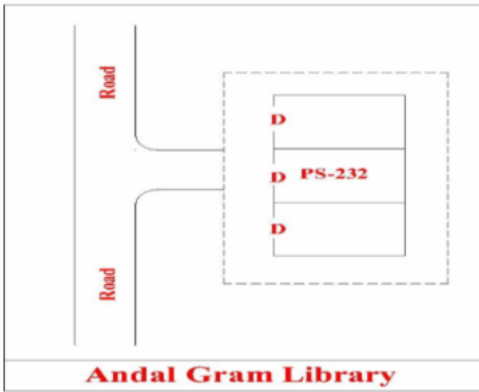

নির্বাচক নিবন্ধন আধিকারিকের স্বাক্ষর

Nazri Naksha

Google Map View

Polling Station Building Front View

Polling Station Front View

Cad View

Key MAP View

বিধানসভা নির্বাচনক্ষেত্রের নং, নাম : 278-রানীগঞ্জ
ভাগ নং, নাম : 1-মুখার্জী পাড়া ও গড়াই পাড়া