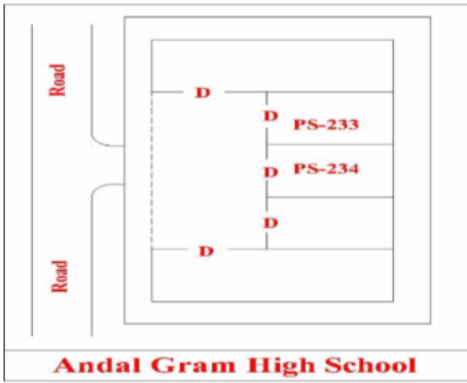

নির্বাচক নিবন্ধন আধিকারিকের স্বাক্ষর

Nazri Naksha

Google Map View

Polling Station Building Front View

Polling Station Front View

Cad View

Key MAP View

বিধানসভা নির্বাচনক্ষেত্রের নং, নাম : 278-রানীগঞ্জ
ভাগ নং, নাম : 1-আঁকুড়িয়া পাড়া ও রুইদাস পাড়া ,পান্ডে পাড়া