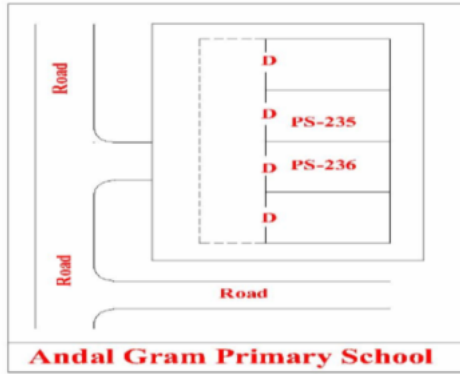

নির্বাচক নিবন্ধন আধিকারিকের স্বাক্ষর

Nazri Naksha

Google Map View

Polling Station Building Front View

Polling Station Front View

Cad View

Key MAP View

1 নাম : অদিতি রায় স্বামীর নাম: আনন্দময় রায় বাড়ির নং : N0038 বয়স : 28 লিঙ্গ : মহিলা	ZQP2365716 ফটো উপলব্ধ	2 নাম : সোমনাথ রায় পিতার নাম: মধুসূদন রায় বাড়ির নং : n0038 বয়স : 29 লিঙ্গ : পুরুষ	ZQP1849843 ফটো উপলব্ধ	3 নাম : আনন্দময় রায় পিতার নাম: মধুসূদন রায় বাড়ির নং : n0038 বয়স : 37 লিঙ্গ : পুরুষ	JNK4753901 ফটো উপলব্ধ
4 নাম : মধুসূদন পিতার নাম: কেশবরঞ্জন রায় বাড়ির নং : n0038 বয়স : 66 লিঙ্গ : পুরুষ	ZQP2479517 ফটো উপলব্ধ	5 নাম : ক্ষমা রায় স্বামীর নাম: মধুসূদন রায় বাড়ির নং : n0038 বয়স : 61 লিঙ্গ : মহিলা	ZQP2479525 ফটো উপলব্ধ	6 নাম : কুনাল রায় পিতার নাম: অশোক কুমার রায় বাড়ির নং : n0038 বয়স : 47 লিঙ্গ : পুরুষ	WB/38/263/789653 ফটো উপলব্ধ
7 নাম : পারমিতা রায় স্বামীর নাম: কুনাল রায় বাড়ির নং : n0038 বয়স : 39 লিঙ্গ : মহিলা	JNK4753919 ফটো উপলব্ধ	8 নাম : আন্না গঁড়াই স্বামীর নাম: নিমাই গঁড়াই বাড়ির নং : n0008 বয়স : 53 লিঙ্গ : মহিলা	WB/38/263/789139 ফটো উপলব্ধ	9 নাম : ভীম গঁড়াই পিতার নাম: গুরুপদ গঁড়াই বাড়ির নং : n0008 বয়স : 61 লিঙ্গ : পুরুষ	WB/38/263/789267 ফটো উপলব্ধ
10 নাম : নমিতা গঁড়াই স্বামীর নাম: ভীম গঁড়াই বাড়ির নং : n0008 বয়স : 52 লিঙ্গ : মহিলা	WB/38/263/789137 ফটো উপলব্ধ	11 নাম : প্রফুল্ল গঁড়াই পিতার নাম: নিমাইচন্দ্র গঁড়াই বাড়ির নং : n0008 বয়স : 43 লিঙ্গ : পুরুষ	JNK2027878 ফটো উপলব্ধ	12 নাম : বাপ্পা গঁড়াই পিতার নাম: ভীম গঁড়াই বাড়ির নং : n0008 বয়স : 38 লিঙ্গ : পুরুষ	JNK4240750 ফটো উপলব্ধ
13 নাম : রামময় গঁড়াই পিতার নাম: ভীম গঁড়াই বাড়ির নং : n0008 বয়স : 35 লিঙ্গ : পুরুষ	ZQP1219229 ফটো উপলব্ধ	14 নাম : বুনি গঁড়াই স্বামীর নাম: প্রফুল্ল গঁড়াই বাড়ির নং : n0008 বয়স : 31 লিঙ্গ : মহিলা	ZQP1756618 ফটো উপলব্ধ	15 নাম : গায়ত্রী গঁড়াই স্বামীর নাম: গনেশ গঁড়াই বাড়ির নং : n0009 বয়স : 76 লিঙ্গ : মহিলা	WB/38/263/789256 ফটো উপলব্ধ
16 নাম : সুনীল গঁড়াই পিতার নাম: গনেশ গঁড়াই বাড়ির নং : n0009 বয়স : 51 লিঙ্গ : পুরুষ	WB/38/263/789362 ফটো উপলব্ধ	17 নাম : লক্ষী গঁড়াই স্বামীর নাম: সুনীল গঁড়াই বাড়ির নং : n0009 বয়স : 42 লিঙ্গ : মহিলা	JNK4559415 ফটো উপলব্ধ	18 নাম : টুম্পা গঁড়াই স্বামীর নাম: বুনিল গঁড়াই বাড়ির নং : n0009 বয়স : 33 লিঙ্গ : মহিলা	ZQP1756592 ফটো উপলব্ধ
19 নাম : মাগারাম গঁড়াই পিতার নাম: ভূষণ গঁড়াই বাড়ির নং : n0010 বয়স : 86 লিঙ্গ : পুরুষ	WB/38/263/789854 ফটো উপলব্ধ	20 নাম : শ্যামাপদ গঁড়াই পিতার নাম: মাগারাম গঁড়াই বাড়ির নং : n0010 বয়স : 66 লিঙ্গ : পুরুষ	WB/38/263/789948 ফটো উপলব্ধ	21 নাম : আরতী গঁড়াই স্বামীর নাম: শ্যামাপদ গঁড়াই বাড়ির নং : n0010 বয়স : 61 লিঙ্গ : মহিলা	JNK4067385 ফটো উপলব্ধ
22 নাম : কল্পনা গঁড়াই স্বামীর নাম: গনেশ গঁড়াই বাড়ির নং : n0010 বয়স : 48 লিঙ্গ : মহিলা	JNK4067393 ফটো উপলব্ধ	23 নাম : জয় গঁড়াই পিতার নাম: গনেশ গঁড়াই বাড়ির নং : n0008 বয়স : 43 লিঙ্গ : পুরুষ	JNK4067377 ফটো উপলব্ধ	24 নাম : মানিক গঁড়াই পিতার নাম: মাগারাম গঁড়াই বাড়ির নং : n0010 বয়স : 55 লিঙ্গ : পুরুষ	ZQP2957330 ফটো উপলব্ধ
25 নাম : পূজা গঁড়াই পিতার নাম: মানিক গঁড়াই বাড়ির নং : N0010 বয়স : 27 লিঙ্গ : মহিলা	ZQP2365773 ফটো উপলব্ধ	26 নাম : তনুজা গঁড়াই পিতার নাম: মানিক চন্দ্র গঁড়াই বাড়ির নং : n0010 বয়স : 31 লিঙ্গ : মহিলা	ZQP1959543 ফটো উপলব্ধ	27 নাম : সুপ্রীয়া গঁড়াই স্বামীর নাম: জয় গঁড়াই বাড়ির নং : n0008 বয়স : 29 লিঙ্গ : মহিলা	ZQP1959709 ফটো উপলব্ধ
28 নাম : নিমাই গঁড়াই পিতার নাম: গুরুপদ গঁড়াই বাড়ির নং : n0008 বয়স : 63 লিঙ্গ : পুরুষ	WB/38/263/789301 ফটো উপলব্ধ	29 নাম : সুরজ গঁড়াই পিতার নাম: ভীম গঁড়াই বাড়ির নং : এন0008 বয়স : 24 লিঙ্গ : পুরুষ	ZQP2801520 ফটো উপলব্ধ	30 নাম : সোনালী গঁড়াই স্বামীর নাম: দীপক কুমার গঁড়াই বাড়ির নং : এন0007 বয়স : 42 লিঙ্গ : মহিলা	JNK3486248 ফটো উপলব্ধ