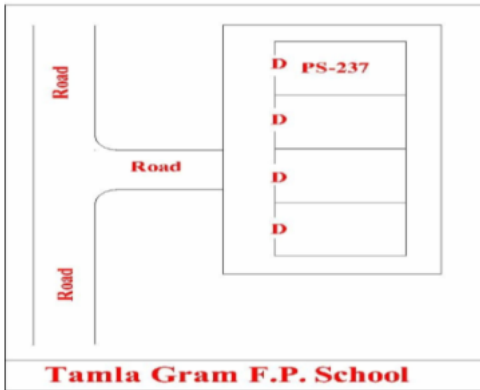

নির্বাচক নিবন্ধন আধিকারিকের স্বাক্ষর

Nazri Naksha

Google Map View

Polling Station Building Front View

Polling Station Front View

Cad View

Key MAP View

1 নাম : পল্লবী কুণ্ডু পিতার নাম: অনিল কুণ্ডু বাড়ির নং : n0035 বয়স : 27 লিঙ্গ : মহিলা	ZQP2311132 ফটো উপলব্ধ	2 নাম : অভিষেক কুণ্ডু পিতার নাম: তিমির কুণ্ডু বাড়ির নং : নু বয়স : 25 লিঙ্গ : পুরুষ	ZQP2467553 ফটো উপলব্ধ	Q 3 নাম : পম্পা কুণ্ডু মায়ের নাম: লক্ষী কুণ্ডু বাড়ির নং : না-এচ না বয়স : 26 লিঙ্গ : মহিলা	ZQP2408813 ফটো উপলব্ধ
4 নাম : লোকনাথ কুণ্ডু পিতার নাম: অনিল কুণ্ডু বাড়ির নং : এন0035 বয়স : 23 লিঙ্গ : পুরুষ	ZQP2667152 ফটো উপলব্ধ	5 নাম : রেবা দে স্বামীর নাম: লক্ষন দে বাড়ির নং : n0026 বয়স : 55 লিঙ্গ : মহিলা	ZQP2722742 ফটো উপলব্ধ	6 নাম : লক্ষন দে পিতার নাম: নীলমনি দে বাড়ির নং : n0026 বয়স : 63 লিঙ্গ : পুরুষ	WB/38/263/792020 ফটো উপলব্ধ
7 নাম : সন্দীপ দে পিতার নাম: লক্ষন দে বাড়ির নং : n0026 বয়স : 40 লিঙ্গ : পুরুষ	JNK4070405 ফটো উপলব্ধ	8 নাম : পাপিয়া দে পিতার নাম: লক্ষন দে বাড়ির নং : n0026 বয়স : 38 লিঙ্গ : মহিলা	JNK4240842 ফটো উপলব্ধ	9 নাম : মুন নন্দী পিতার নাম: ধনঞ্জয় নন্দী বাড়ির নং : এন0050 বয়স : 23 লিঙ্গ : মহিলা	ZQP2700557 ফটো উপলব্ধ
10 নাম : রিয়া নন্দী পিতার নাম: বিশ্বনাথ নন্দী বাড়ির নং : না এচ না বয়স : 26 লিঙ্গ : মহিলা	ZQP2451342 ফটো উপলব্ধ	11 নাম : সন্ধ্যা বাউরী স্বামীর নাম: সুরত বাউরী বাড়ির নং : এন0106 বয়স : 26 লিঙ্গ : মহিলা	ZQP2698975 ফটো উপলব্ধ	12 নাম : রাজা পাঠক পিতার নাম: মহাদেব পাঠক বাড়ির নং : এন00106 বয়স : 38 লিঙ্গ : পুরুষ	ZQP2699098 ফটো উপলব্ধ
13 নাম : চৈতালি পাঠক স্বামীর নাম: রাজা পাঠক বাড়ির নং : এন0106 বয়স : 32 লিঙ্গ : মহিলা	WEP2345320 ফটো উপলব্ধ	14 নাম : মৌসুমী বাউরী স্বামীর নাম: দেবরত বাউরী বাড়ির নং : এন0106 বয়স : 24 লিঙ্গ : মহিলা	ZQP2701183 ফটো উপলব্ধ	15 নাম : শিয়ারা বাউরী স্বামীর নাম: অক্ষয় বাউরী বাড়ির নং : এন0031 বয়স : 23 লিঙ্গ : মহিলা	ZQP2701100 ফটো উপলব্ধ
16 নাম : নিরঞ্জন পাল পিতার নাম: মহাদেব পাল বাড়ির নং : নং015 বয়স : 70 লিঙ্গ : পুরুষ	WEP2273548 ফটো উপলব্ধ	17 নাম : দীপ কুমার পাল পিতার নাম: সমির পাল বাড়ির নং : এন0003 বয়স : 23 লিঙ্গ : পুরুষ	ZQP2672269 ফটো উপলব্ধ	18 নাম : কৃষ্ণা পাল স্বামীর নাম: ইন্দ্রজিত পাল বাড়ির নং : নং019 বয়স : 24 লিঙ্গ : মহিলা	ZQP2706836 ফটো উপলব্ধ
19 নাম : সমান্তি পাল স্বামীর নাম: সৌগত পাল বাড়ির নং : এন0006 বয়স : 27 লিঙ্গ : মহিলা	ZQP2308880 ফটো উপলব্ধ	20 নাম : মঞ্জু পাল স্বামীর নাম: নিরঞ্জন পাল বাড়ির নং : নং015 বয়স : 51 লিঙ্গ : মহিলা	WEP2273522 ফটো উপলব্ধ	21 নাম : সমান্তি মাজি স্বামীর নাম: কিরণময় মাজি বাড়ির নং : এন0014 বয়স : 25 লিঙ্গ : মহিলা	ZQP2451235 ফটো উপলব্ধ
22 নাম : সুমন পাল পিতার নাম: উত্তম কুমার পাল বাড়ির নং : এন00 বয়স : 27 লিঙ্গ : পুরুষ	ZQP2451193 ফটো উপলব্ধ	23 নাম : পাপু পাল পিতার নাম: উত্তম পাল বাড়ির নং : এন00 বয়স : 26 লিঙ্গ : পুরুষ	ZQP2451292 ফটো উপলব্ধ	24 নাম : সুমনা মাজি স্বামীর নাম: সন্দীপ মাজি বাড়ির নং : এন0014 বয়স : 26 লিঙ্গ : মহিলা	ZQP2451243 ফটো উপলব্ধ
25 নাম : বিশ্বজিৎ পাল পিতার নাম: তাপস পাল বাড়ির নং : N0014 বয়স : 25 লিঙ্গ : পুরুষ	ZQP2560589 ফটো উপলব্ধ	26 নাম : পূজা পাল স্বামীর নাম: পিন্টু পাল বাড়ির নং : n0023 বয়স : 25 লিঙ্গ : মহিলা	ZQP2560563 ফটো উপলব্ধ	27 নাম : অপর্ণা পাল স্বামীর নাম: বাপি পাল বাড়ির নং : n0003 বয়স : 36 লিঙ্গ : মহিলা	ZQP2560795 ফটো উপলব্ধ
28 নাম : কল্যান পাল পিতার নাম: জিতেন্দ্রনাথ পাল বাড়ির নং : N0000 বয়স : 46 লিঙ্গ : পুরুষ	JNK1059187 ফটো উপলব্ধ	29 নাম : জবা পাল পিতার নাম: সুকুমার পাল বাড়ির নং : এন0045 বয়স : 38 লিঙ্গ : মহিলা	ZQP1219435 ফটো উপলব্ধ	30 নাম : জয়শ্রী পাল স্বামীর নাম: সন্দীপ পাল বাড়ির নং : n0002 বয়স : 32 লিঙ্গ : মহিলা	ZQP1621192 ফটো উপলব্ধ