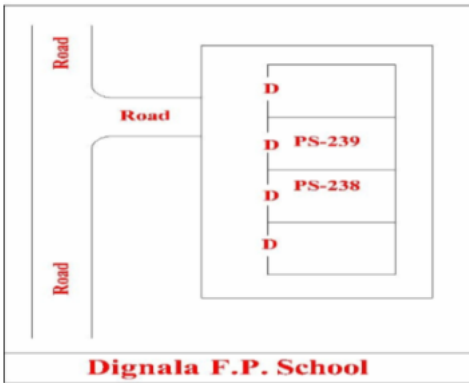

নির্বাচক নিবন্ধন আধিকারিকের স্বাক্ষর

Nazri Naksha

Google Map View

Polling Station Building Front View

Polling Station Front View

Cad View

Key MAP View

বিধানসভা নির্বাচনক্ষেত্রের নং, নাম : 278-রানীগঞ্জ
ভাগ নং, নাম : 1-দিগনালা উপর পাড়ার দক্ষিণ অংশ