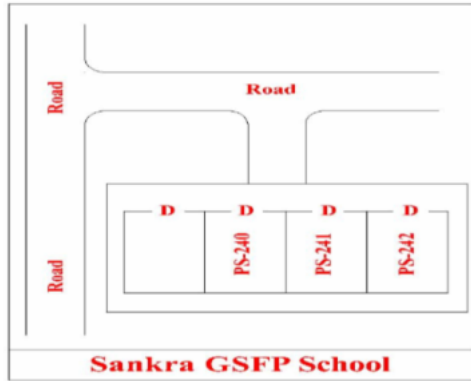

নির্বাচক নিবন্ধন আধিকারিকের স্বাক্ষর

Nazri Naksha

Google Map View

Polling Station Building Front View

Polling Station Front View

Cad View

Key MAP View

1 নাম : পূর্ণিমা পিতার নাম: সঞ্জিত ভূই বাড়ির নং : সক্রা, নিচু পেরা, অংদল বয়স : 28 লিঙ্গ : মহিলা	ZQP1960301 ফটো উপলব্ধ	2 নাম : নির্মল কুমার রাম পিতার নাম: অশোক কুমার রাম বাড়ির নং : ঠাণা7 বয়স : 43 লিঙ্গ : পুরুষ	ZQP2469153 ফটো উপলব্ধ	3 নাম : কাজল দাস পিতার নাম: শিশির দাস বাড়ির নং : n0026 বয়স : 47 লিঙ্গ : পুরুষ	JNK2031839 ফটো উপলব্ধ
4 নাম : অনিমা গাঙ্গুলী স্বামীর নাম: সমীর কুমার গাঙ্গুলী বাড়ির নং : n0026 বয়স : 79 লিঙ্গ : মহিলা	JNK4769170 ফটো উপলব্ধ	5 নাম : কল্যান গাঙ্গুলী পিতার নাম: অনিমা গাঙ্গুলী বাড়ির নং : n0026 বয়স : 57 লিঙ্গ : পুরুষ	ZQP1623230 ফটো উপলব্ধ	6 নাম : জয় গাঙ্গুলী পিতার নাম: কল্যান গাঙ্গুলী বাড়ির নং : n0026 বয়স : 37 লিঙ্গ : পুরুষ	JNK4769188 ফটো উপলব্ধ
7 নাম : সনমানী ঘটক স্বামীর নাম: পূর্ণচন্দ্র ঘটক বাড়ির নং : n0084 বয়স : 56 লিঙ্গ : মহিলা	JNK4076717 ফটো উপলব্ধ	8 নাম : কৃষ্ণা দাস (ঘটক) স্বামীর নাম: দয়াময় দাস বাড়ির নং : n0084 বয়স : 46 লিঙ্গ : মহিলা	JNK2031581 ফটো উপলব্ধ	9 নাম : সৌরভ ঘটক পিতার নাম: পূর্ণচন্দ্র ঘটক বাড়ির নং : n0084 বয়স : 28 লিঙ্গ : পুরুষ	ZQP1961440 ফটো উপলব্ধ
10 নাম : বালিকা ঘোষ স্বামীর নাম: কালু ঘোষ বাড়ির নং : n0104 বয়স : 43 লিঙ্গ : মহিলা	ZQP1623156 ফটো উপলব্ধ	11 নাম : কান্তা রাম পিতার নাম: বিজয় কুমার রাম বাড়ির নং : n0104 বয়স : 41 লিঙ্গ : মহিলা	ZQP1117829 ফটো উপলব্ধ	12 নাম : অংশু রাম মায়ের নাম: সুনীতা দেবী বাড়ির নং : রাম নিবাস বয়স : 20 লিঙ্গ : পুরুষ	ZQP2905644 ফটো উপলব্ধ
13 নাম : প্রতিমা চক্রবর্তী স্বামীর নাম: বিনয় কুমার চক্রবর্তী বাড়ির নং : n0109 বয়স : 71 লিঙ্গ : মহিলা	WB/38/263/822232 ফটো উপলব্ধ	14 নাম : ছবি চক্রবর্তী পিতার নাম: বিনয় কুমার চক্রবর্তী বাড়ির নং : n0109 বয়স : 44 লিঙ্গ : মহিলা	JNK4242608 ফটো উপলব্ধ	15 নাম : পঙ্কজ কুমার চক্রবর্তী পিতার নাম: বিনয় কুমার চক্রবর্তী বাড়ির নং : n0109 বয়স : 43 লিঙ্গ : পুরুষ	JNK4242616 ফটো উপলব্ধ
16 নাম : মালা চক্রবর্তী পিতার নাম: বিনয় কুমার চক্রবর্তী বাড়ির নং : এন0109 বয়স : 49 লিঙ্গ : মহিলা	ZQP2922276 ফটো উপলব্ধ	17 নাম : অশোক কুমার চক্রবর্তী পিতার নাম: বিনয় কুমার চক্রবর্তী বাড়ির নং : n0109 বয়স : 46 লিঙ্গ : পুরুষ	JNK4755708 ফটো উপলব্ধ	18 নাম : চম্পা দাস স্বামীর নাম: সনাতন দাস বাড়ির নং : n0020 বয়স : 66 লিঙ্গ : মহিলা	WB/38/263/807487 ফটো উপলব্ধ
19 নাম : অসিত কুমার দাস পিতার নাম: সনাতন দাস বাড়ির নং : n0020 বয়স : 53 লিঙ্গ : পুরুষ	WB/38/263/807542 ফটো উপলব্ধ	20 নাম : নমিতা দাস স্বামীর নাম: অসিত কুমার দাস বাড়ির নং : n0020 বয়স : 49 লিঙ্গ : মহিলা	ZQP1758556 ফটো উপলব্ধ	21 নাম : কল্যাণী দাস স্বামীর নাম: বানীকান্ত দাস বাড়ির নং : n0021 বয়স : 56 লিঙ্গ : মহিলা	WB/38/263/807462 ফটো উপলব্ধ
22 নাম : রবীন দাস পিতার নাম: বানীকান্ত দাস বাড়ির নং : n0021 বয়স : 38 লিঙ্গ : পুরুষ	JNK4242517 ফটো উপলব্ধ	23 নাম : উষা দাস স্বামীর নাম: রবীন দাস বাড়ির নং : n0021 বয়স : 38 লিঙ্গ : মহিলা	ZQP1089234 ফটো উপলব্ধ	24 নাম : শ্রীকান্ত দাস পিতার নাম: নারায়ণ চন্দ্র দাস বাড়ির নং : n0021 বয়স : 61 লিঙ্গ : পুরুষ	JNK2031896 ফটো উপলব্ধ
25 নাম : শেফালী দাস স্বামীর নাম: শ্রীকান্ত দাস বাড়ির নং : n0021 বয়স : 48 লিঙ্গ : মহিলা	JNK2031409 ফটো উপলব্ধ	26 নাম : যামিনীকান্ত দাস পিতার নাম: নারায়ণ চন্দ্র দাস বাড়ির নং : n0021 বয়স : 61 লিঙ্গ : পুরুষ	WB/38/263/807057 ফটো উপলব্ধ	27 নাম : বাসন্তী দাস স্বামীর নাম: যামিনীকান্ত দাস বাড়ির নং : n0021 বয়স : 49 লিঙ্গ : মহিলা	WB/38/263/807463 ফটো উপলব্ধ
28 নাম : রজত দাস পিতার নাম: যামিনীকান্ত দাস বাড়ির নং : n0021 বয়স : 30 লিঙ্গ : পুরুষ	ZQP1850890 ফটো উপলব্ধ	29 নাম : রামপদ দাস পিতার নাম: সুদন দাস বাড়ির নং : n0022 বয়স : 71 লিঙ্গ : পুরুষ	WB/38/263/807258 ফটো উপলব্ধ	30 নাম : গোপীজীবন দাস পিতার নাম: রামপদ দাস বাড়ির নং : n0022 বয়স : 49 লিঙ্গ : পুরুষ	WB/38/263/807274 ফটো উপলব্ধ