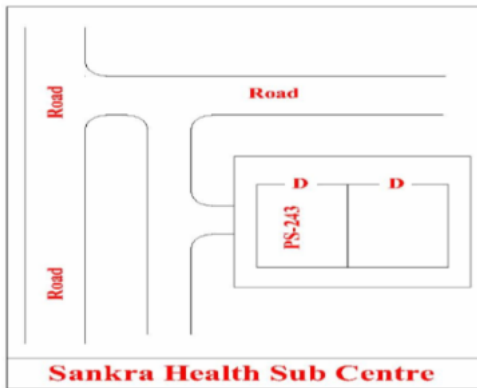

নির্বাচক নিবন্ধন আধিকারিকের স্বাক্ষর

Nazri Naksha

Google Map View

Polling Station Building Front View

Polling Station Front View

Cad View

Key MAP View

1 নাম : সামুনদ্রি দেবী স্বামীর নাম : রবিব্রজ বাড়ির নং : n0155 বয়স : 65 লিঙ্গ : মহিলা	ZQP1759075 ফটো উপলব্ধ	2 নাম : সারদা দেবী স্বামীর নাম : দীননাথ ভারতী বাড়ির নং : n0169 বয়স : 66 লিঙ্গ : মহিলা	JNK4048179 ফটো উপলব্ধ	3 নাম : লক্ষী দেবী স্বামীর নাম : মহেশ প্রসাদ বাড়ির নং : n0131 বয়স : 70 লিঙ্গ : মহিলা	JNK4755997 ফটো উপলব্ধ
4 নাম : মমতা কুমারী পিতার নাম : কৃষ্ণা শর্মা বাড়ির নং : n0172 বয়স : 29 লিঙ্গ : মহিলা	ZQP1851229 ফটো উপলব্ধ	5 নাম : উমা রায় (সরকার) স্বামীর নাম : বিশ্বনাথ সরকার বাড়ির নং : না বয়স : 37 লিঙ্গ : মহিলা	ZQP1763135 ফটো উপলব্ধ	6 নাম : রঞ্জন পণ্ডিত পিতার নাম : রাজু পণ্ডিত বাড়ির নং : এন0088 বয়স : 25 লিঙ্গ : পুরুষ	ZQP2709442 ফটো উপলব্ধ
7 নাম : প্রিয়াকা পণ্ডিত পিতার নাম : রাজু পণ্ডিত বাড়ির নং : n0088 বয়স : 27 লিঙ্গ : মহিলা	ZQP2312015 ফটো উপলব্ধ	8 নাম : বাচ্চু কুমার পিতার নাম : ধীমান পন্ডিত বাড়ির নং : n0088 বয়স : 80 লিঙ্গ : পুরুষ	WB/38/263/807013 ফটো উপলব্ধ	9 নাম : কুসমি দেবী স্বামীর নাম : বাচ্চু কুমার বাড়ির নং : n0088 বয়স : 73 লিঙ্গ : মহিলা	WB/38/263/807067 ফটো উপলব্ধ
10 নাম : বজরঙ্গী পন্ডিত পিতার নাম : বাচ্চুকুমার পন্ডিত বাড়ির নং : n0088 বয়স : 54 লিঙ্গ : পুরুষ	WB/38/263/807015 ফটো উপলব্ধ	11 নাম : আশা পন্ডিত স্বামীর নাম : বজরঙ্গী পন্ডিত বাড়ির নং : n0088 বয়স : 43 লিঙ্গ : মহিলা	JNK4242780 ফটো উপলব্ধ	12 নাম : রাজু পন্ডিত পিতার নাম : বাচ্চুকুমার পন্ডিত বাড়ির নং : n0088 বয়স : 51 লিঙ্গ : পুরুষ	JNK1086610 ফটো উপলব্ধ
13 নাম : নিশা পণ্ডিত মায়ের নাম : আশা পণ্ডিত বাড়ির নং : এন0088 বয়স : 21 লিঙ্গ : মহিলা	ZQP2898252 ফটো উপলব্ধ	14 নাম : পিঙ্কি কুমারী পিতার নাম : রাজ কুমার পন্ডিত বাড়ির নং : এন0456 বয়স : 45 লিঙ্গ : মহিলা	JNK2107514 ফটো উপলব্ধ	15 নাম : পরান গরাই পিতার নাম : হাবু গরাই বাড়ির নং : n0014 বয়স : 73 লিঙ্গ : পুরুষ	WB/38/263/807533 ফটো উপলব্ধ
16 নাম : অঞ্জলী গরাই স্বামীর নাম : পরান গরাই বাড়ির নং : n0014 বয়স : 66 লিঙ্গ : মহিলা	WB/38/263/807073 ফটো উপলব্ধ	17 নাম : শোভা গরাই পিতার নাম : হাবু গরাই বাড়ির নং : n0014 বয়স : 66 লিঙ্গ : মহিলা	WB/38/263/807079 ফটো উপলব্ধ	18 নাম : পরেশ গরাই পিতার নাম : হাবু গরাই বাড়ির নং : n0014 বয়স : 64 লিঙ্গ : পুরুষ	WB/38/263/807266 ফটো উপলব্ধ
19 নাম : জিতেন্দ্রকুমার দাস পিতার নাম : কৃষ্ণা দাস বাড়ির নং : n0014 বয়স : 43 লিঙ্গ : পুরুষ	JNK2103158 ফটো উপলব্ধ	20 নাম : মীরাদেবী দাস স্বামীর নাম : কৃষ্ণ দাস বাড়ির নং : n0014 বয়স : 67 লিঙ্গ : মহিলা	JNK3495041 ফটো উপলব্ধ	21 নাম : চন্দনা গড়াই স্বামীর নাম : নিরঞ্জন গড়াই বাড়ির নং : n0014 বয়স : 57 লিঙ্গ : মহিলা	ZQP1222710 ফটো উপলব্ধ
22 নাম : সঞ্জয় গড়াই পিতার নাম : নিরঞ্জন গড়াই বাড়ির নং : n0014 বয়স : 36 লিঙ্গ : পুরুষ	ZQP1222462 ফটো উপলব্ধ	23 নাম : সুকুমার গরাই পিতার নাম : নিরঞ্জন গরাই বাড়ির নং : n0014 বয়স : 32 লিঙ্গ : পুরুষ	ZQP1758770 ফটো উপলব্ধ	24 নাম : হারাধন গরাই পিতার নাম : বিষ্ণুপদ গরাই বাড়ির নং : n0143 বয়স : 63 লিঙ্গ : পুরুষ	WB/38/263/807506 ফটো উপলব্ধ
25 নাম : চম্পা গরাই স্বামীর নাম : সুবোধ গরাই বাড়ির নং : n0145 বয়স : 32 লিঙ্গ : মহিলা	ZQP1851211 ফটো উপলব্ধ	26 নাম : পূর্ণিমা গরাই স্বামীর নাম : হারাধন গরাই বাড়ির নং : n0146 বয়স : 40 লিঙ্গ : মহিলা	ZQP0895060 ফটো উপলব্ধ	27 নাম : কৃষ্ণা দাস পিতার নাম : বরন দাস বাড়ির নং : n0014 বয়স : 71 লিঙ্গ : পুরুষ	JNK2103125 ফটো উপলব্ধ
28 নাম : প্রসেনজিত গরাই পিতার নাম : পরেশ গরাই বাড়ির নং : n0014 বয়স : 31 লিঙ্গ : পুরুষ	ZQP1758796 ফটো উপলব্ধ	29 নাম : কল্পনা গরাই স্বামীর নাম : পরেশ গরাই বাড়ির নং : n0014 বয়স : 60 লিঙ্গ : মহিলা	JNK4564688 ফটো উপলব্ধ	30 নাম : সৌমিক চক্রবর্তী পিতার নাম : জয়ন্ত কুমার চক্রবর্তী বাড়ির নং : n0014 বয়স : 27 লিঙ্গ : পুরুষ	ZQP2311967 ফটো উপলব্ধ