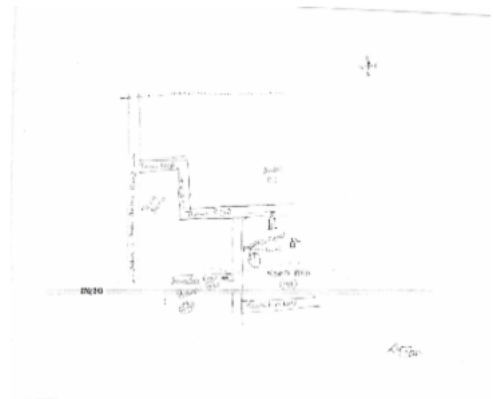

নির্বাচক নিবন্ধন আধিকারিকের স্বাক্ষর

Nazri Naksha

Google Map View

Polling Station Building Front View

Polling Station Front View

Cad View

Key MAP View

1 নাম : সামুনদ্রি দেবী স্বামীর নাম : রবিব্রজ বাড়ির নং : n0155 বয়স : 65 লিঙ্গ : মহিলা	ZQP1759075 ফটো উপলব্ধ	2 নাম : সারদা দেবী স্বামীর নাম : দীননাথ ভারতী বাড়ির নং : n0169 বয়স : 66 লিঙ্গ : মহিলা	JNK4048179 ফটো উপলব্ধ	3 নাম : লক্ষী দেবী স্বামীর নাম : মহেশ প্রসাদ বাড়ির নং : n0131 বয়স : 70 লিঙ্গ : মহিলা	JNK4755997 ফটো উপলব্ধ
4 নাম : মমতা কুমারী পিতার নাম : কৃষ্ণা শর্মা বাড়ির নং : n0172 বয়স : 29 লিঙ্গ : মহিলা	ZQP1851229 ফটো উপলব্ধ	5 নাম : উমা রায় (সরকার) স্বামীর নাম : বিশ্বনাথ সরকার বাড়ির নং : না বয়স : 37 লিঙ্গ : মহিলা	ZQP1763135 ফটো উপলব্ধ	6 নাম : রঞ্জন পণ্ডিত পিতার নাম : রাজু পণ্ডিত বাড়ির নং : এন0088 বয়স : 25 লিঙ্গ : পুরুষ	ZQP2709442 ফটো উপলব্ধ
7 নাম : প্রিয়াকা পণ্ডিত পিতার নাম : রাজু পণ্ডিত বাড়ির নং : n0088 বয়স : 27 লিঙ্গ : মহিলা	ZQP2312015 ফটো উপলব্ধ	8 নাম : বাচ্চু কুমার পিতার নাম : ধীমান পন্ডিত বাড়ির নং : n0088 বয়স : 80 লিঙ্গ : পুরুষ	WB/38/263/807013 ফটো উপলব্ধ	9 নাম : কুসমি দেবী স্বামীর নাম : বাচ্চু কুমার বাড়ির নং : n0088 বয়স : 73 লিঙ্গ : মহিলা	WB/38/263/807067 ফটো উপলব্ধ
10 নাম : বজরঙ্গী পন্ডিত পিতার নাম : বাচ্চুকুমার পন্ডিত বাড়ির নং : n0088 বয়স : 54 লিঙ্গ : পুরুষ	WB/38/263/807015 ফটো উপলব্ধ	11 নাম : আশা পন্ডিত স্বামীর নাম : বজরঙ্গী পন্ডিত বাড়ির নং : n0088 বয়স : 43 লিঙ্গ : মহিলা	JNK4242780 ফটো উপলব্ধ	12 নাম : রাজু পন্ডিত পিতার নাম : বাচ্চুকুমার পন্ডিত বাড়ির নং : n0088 বয়স : 51 লিঙ্গ : পুরুষ	JNK1086610 ফটো উপলব্ধ
13 নাম : নিশা পণ্ডিত মায়ের নাম : আশা পণ্ডিত বাড়ির নং : এন0088 বয়স : 21 লিঙ্গ : মহিলা	ZQP2898252 ফটো উপলব্ধ	14 নাম : পিঙ্কি কুমারী পিতার নাম : রাজ কুমার পন্ডিত বাড়ির নং : এন0456 বয়স : 45 লিঙ্গ : মহিলা	JNK2107514 ফটো উপলব্ধ	15 নাম : পরান গরাই পিতার নাম : হাবু গরাই বাড়ির নং : n0014 বয়স : 73 লিঙ্গ : পুরুষ	WB/38/263/807533 ফটো উপলব্ধ
16 নাম : অঞ্জলী গরাই স্বামীর নাম : পরান গরাই বাড়ির নং : n0014 বয়স : 66 লিঙ্গ : মহিলা	WB/38/263/807073 ফটো উপলব্ধ	17 নাম : শোভা গরাই পিতার নাম : হাবু গরাই বাড়ির নং : n0014 বয়স : 66 লিঙ্গ : মহিলা	WB/38/263/807079 ফটো উপলব্ধ	18 নাম : পরেশ গরাই পিতার নাম : হাবু গরাই বাড়ির নং : n0014 বয়স : 64 লিঙ্গ : পুরুষ	WB/38/263/807266 ফটো উপলব্ধ
19 নাম : জিতেন্দ্রকুমার দাস পিতার নাম : কৃষ্ণা দাস বাড়ির নং : n0014 বয়স : 43 লিঙ্গ : পুরুষ	JNK2103158 ফটো উপলব্ধ	20 নাম : মীরাদেবী দাস স্বামীর নাম : কৃষ্ণ দাস বাড়ির নং : n0014 বয়স : 67 লিঙ্গ : মহিলা	JNK3495041 ফটো উপলব্ধ	21 নাম : চন্দনা গড়াই স্বামীর নাম : নিরঞ্জন গড়াই বাড়ির নং : n0014 বয়স : 57 লিঙ্গ : মহিলা	ZQP1222710 ফটো উপলব্ধ
22 নাম : সঞ্জয় গড়াই পিতার নাম : নিরঞ্জন গড়াই বাড়ির নং : n0014 বয়স : 36 লিঙ্গ : পুরুষ	ZQP1222462 ফটো উপলব্ধ	23 নাম : সুকুমার গরাই পিতার নাম : নিরঞ্জন গরাই বাড়ির নং : n0014 বয়স : 32 লিঙ্গ : পুরুষ	ZQP1758770 ফটো উপলব্ধ	24 নাম : হারাধন গরাই পিতার নাম : বিষ্ণুপদ গরাই বাড়ির নং : n0143 বয়স : 63 লিঙ্গ : পুরুষ	WB/38/263/807506 ফটো উপলব্ধ
25 নাম : চম্পা গরাই স্বামীর নাম : সুবোধ গরাই বাড়ির নং : n0145 বয়স : 32 লিঙ্গ : মহিলা	ZQP1851211 ফটো উপলব্ধ	26 নাম : পূর্ণিমা গরাই স্বামীর নাম : হারাধন গরাই বাড়ির নং : n0146 বয়স : 40 লিঙ্গ : মহিলা	ZQP0895060 ফটো উপলব্ধ	27 নাম : কৃষ্ণা দাস পিতার নাম : বরন দাস বাড়ির নং : n0014 বয়স : 71 লিঙ্গ : পুরুষ	JNK2103125 ফটো উপলব্ধ
28 নাম : প্রসেনজিত গরাই পিতার নাম : পরেশ গরাই বাড়ির নং : n0014 বয়স : 31 লিঙ্গ : পুরুষ	ZQP1758796 ফটো উপলব্ধ	29 নাম : কল্পনা গরাই স্বামীর নাম : পরেশ গরাই বাড়ির নং : n0014 বয়স : 60 লিঙ্গ : মহিলা	JNK4564688 ফটো উপলব্ধ	30 নাম : সৌমিক চক্রবর্তী পিতার নাম : জয়ন্ত কুমার চক্রবর্তী বাড়ির নং : n0014 বয়স : 27 লিঙ্গ : পুরুষ	ZQP2311967 ফটো উপলব্ধ