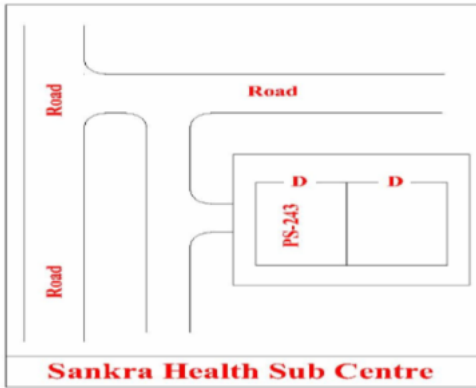

নির্বাচক নিবন্ধন আধিকারিকের স্বাক্ষর

Nazri Naksha

Google Map View

Polling Station Building Front View

Polling Station Front View

Cad View

Key MAP View

বিধানসভা নির্বাচনক্ষেত্রের নং, নাম : 278-রানীগঞ্জ
ভাগ নং, নাম : 1-অন্ডাল হিন্দু হিন্দি বিদ্যালয় পাড়া