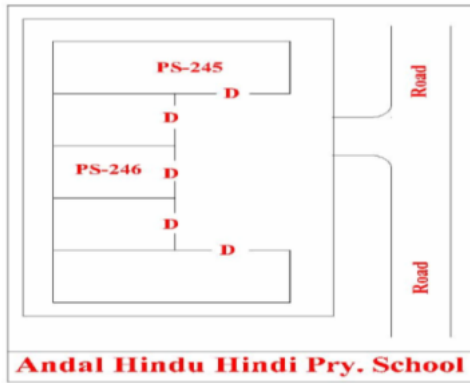

নির্বাচক নিবন্ধন আধিকারিকের স্বাক্ষর

Nazri Naksha

Google Map View

Polling Station Building Front View

Polling Station Front View

Cad View

Key MAP View

বিধানসভা নির্বাচনক্ষেত্রের নং, নাম : 278-রানীগঞ্জ
ভাগ নং, নাম : 1-ফুদিরাম পল্লি(দক্ষিণ)