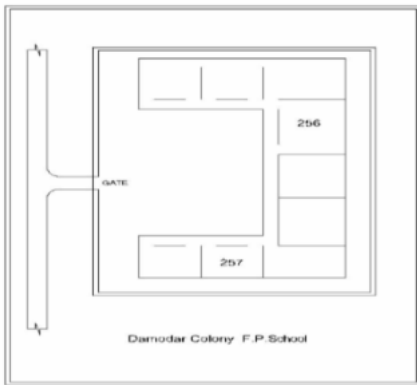

নির্বাচক নিবন্ধন আধিকারিকের স্বাক্ষর

Nazri Naksha

Google Map View

Polling Station Building Front View

Polling Station Front View

Cad View

Key MAP View

1 নাম : চামেলী দেবী স্বামীর নাম : দেবীপ্রিয়কা সাহা বাড়ির নং : n0327 বয়স : 47 লিঙ্গ : মহিলা	ZQP1854371 ফটো উপলব্ধ	2 নাম : বেলা কুমারী পিতার নাম : ভীম ঠাকুর বাড়ির নং : n0411 বয়স : 44 লিঙ্গ : মহিলা	JNK4254330 ফটো উপলব্ধ	3 নাম : মুন্সী দেবী স্বামীর নাম : বিক্রমাদিত্য সিং বাড়ির নং : n0096 বয়স : 78 লিঙ্গ : মহিলা	ZQP0949974 ফটো উপলব্ধ
4 নাম : প্রশান্ত কুমার পিতার নাম : বিক্রমাদিত্য সিং বাড়ির নং : n0096 বয়স : 37 লিঙ্গ : পুরুষ	ZQP0949982 ফটো উপলব্ধ	5 নাম : মনীসা শাহিল পিতার নাম : উমেশ চন্দ্র কুসুয়া বাড়ির নং : এন0334 বয়স : 35 লিঙ্গ : মহিলা	ZQP1303114 ফটো উপলব্ধ	6 নাম : নীনা দেবী স্বামীর নাম : উমেশ চন্দ্র কুসুয়া বাড়ির নং : এন0332 বয়স : 55 লিঙ্গ : মহিলা	JNK4549960 ফটো উপলব্ধ
7 নাম : তনয় কুমার দে পিতার নাম : তরুন কুমার দে বাড়ির নং : এন0377 বয়স : 34 লিঙ্গ : পুরুষ	ZQP1451640 ফটো উপলব্ধ	8 নাম : রোমা দে স্বামীর নাম : তনয় কুমার দে বাড়ির নং : এন0028 বয়স : 20 লিঙ্গ : মহিলা	ZQP2899607 ফটো উপলব্ধ	9 নাম : সুমিত কুমার সাহা পিতার নাম : অমর কৃষ্ণ সাহা বাড়ির নং : এন0096 বয়স : 27 লিঙ্গ : পুরুষ	ZQP2393114 ফটো উপলব্ধ
10 নাম : বীথি রায় স্বামীর নাম : পিনাকী রায় বাড়ির নং : n0497 বয়স : 31 লিঙ্গ : মহিলা	ZRQ1411750 ফটো উপলব্ধ	11 নাম : সিমা সিকদার স্বামীর নাম : বিষ্ণু সিকদার বাড়ির নং : 806/369 বয়স : 33 লিঙ্গ : মহিলা	MWB6054373 ফটো উপলব্ধ	12 নাম : আশীষ একা পিতার নাম : পৌলুস একা বাড়ির নং : আশ্রম পল্লি বয়স : 33 লিঙ্গ : পুরুষ	ZQP2687796 ফটো উপলব্ধ
13 নাম : অনুজ কুমার পিতার নাম : সত্যেন্দ্র কুমার সিং বাড়ির নং : N000 বয়স : 25 লিঙ্গ : পুরুষ	ZQP2545739 ফটো উপলব্ধ	14 নাম : চন্দন কুমার পিতার নাম : জীবন কুমার বাড়ির নং : এন0720 বয়স : 25 লিঙ্গ : পুরুষ	ZQP2700177 ফটো উপলব্ধ	15 নাম : মায়া কুমারী পিতার নাম : পরশুরাম পাশোয়ান বাড়ির নং : এন0444 বয়স : 34 লিঙ্গ : মহিলা	NSX1144286 ফটো উপলব্ধ
16 নাম : শিবানী কুমারী স্বামীর নাম : দীপক কুমার সিং বাড়ির নং : N0000 বয়স : 26 লিঙ্গ : মহিলা	ZQP2545408 ফটো উপলব্ধ	17 নাম : নিধি কুমারী পিতার নাম : সত্যেন্দ্র কুমার সিং বাড়ির নং : N0000 বয়স : 29 লিঙ্গ : মহিলা	ZQP2545366 ফটো উপলব্ধ	18 নাম : অর্চনা কুমারী পিতার নাম : রাম গোপাল শাহ বাড়ির নং : আন্দাল আশ্রম পল্লি বয়স : 25 লিঙ্গ : মহিলা	ZQP2518066 ফটো উপলব্ধ
19 নাম : কাজল পিতার নাম : সন্তোষ রাওনি বাড়ির নং : এন0313 বয়স : 23 লিঙ্গ : মহিলা	ZQP2683142 ফটো উপলব্ধ	20 নাম : নন্দানী কুমারী পিতার নাম : সন্তোষ রাওয়ানি বাড়ির নং : নং 313 বয়স : 25 লিঙ্গ : মহিলা	ZQP2465706 ফটো উপলব্ধ	21 নাম : উত্তম কর পিতার নাম : চিন্তামনি কর বাড়ির নং : n0468 বয়স : 48 লিঙ্গ : পুরুষ	ZQP1965565 ফটো উপলব্ধ
22 নাম : সোনালী কর স্বামীর নাম : উত্তম কর বাড়ির নং : n0468 বয়স : 40 লিঙ্গ : মহিলা	ZQP1965573 ফটো উপলব্ধ	23 নাম : নিশিত কুমার কর পিতার নাম : সনত কুমার কর বাড়ির নং : n0095 বয়স : 73 লিঙ্গ : পুরুষ	WB/38/263/849425 ফটো উপলব্ধ	24 নাম : নির্মান কর পিতার নাম : নিশিত কুমার কর বাড়ির নং : n0095 বয়স : 40 লিঙ্গ : পুরুষ	ZQP0950022 ফটো উপলব্ধ
25 নাম : জয়দেব কর্মকার পিতার নাম : গতিনাথ কর্মকার বাড়ির নং : n0056 বয়স : 67 লিঙ্গ : পুরুষ	JNK4665097 ফটো উপলব্ধ	26 নাম : দিপালী কর্মকার স্বামীর নাম : জয়দেব কর্মকার বাড়ির নং : n0056 বয়স : 60 লিঙ্গ : মহিলা	JNK4665105 ফটো উপলব্ধ	27 নাম : শিবনাথ কর্মকার পিতার নাম : জয়দেব কর্মকার বাড়ির নং : n0056 বয়স : 42 লিঙ্গ : পুরুষ	JNK3524287 ফটো উপলব্ধ
28 নাম : রিয়া কর্মকার স্বামীর নাম : শিবনাথ কর্মকার বাড়ির নং : n0056 বয়স : 32 লিঙ্গ : মহিলা	ZQP1854348 ফটো উপলব্ধ	29 নাম : বিশ্বনাথ কর্মকার পিতার নাম : জয়দেব কর্মকার বাড়ির নং : n0056 বয়স : 37 লিঙ্গ : পুরুষ	JNK4758835 ফটো উপলব্ধ	30 নাম : উমা কর্মকার স্বামীর নাম : সুজিত কর্মকার বাড়ির নং : n0078 বয়স : 48 লিঙ্গ : মহিলা	JNK2044626 ফটো উপলব্ধ