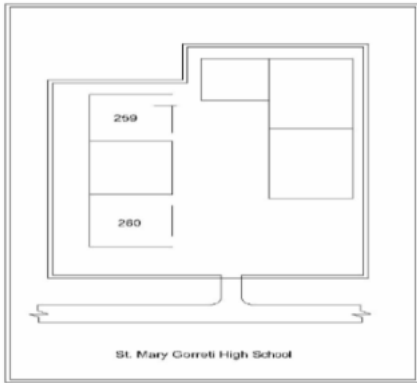

নির্বাচক নিবন্ধন আধিকারিকের স্বাক্ষর

Nazri Naksha

Google Map View

Polling Station Building Front View

Polling Station Front View

Cad View

Key MAP View

1 নাম : বিধা দেবী স্বামীর নাম : মিতান পন্ডিত বাড়ির নং : n0503 বয়স : 67 লিঙ্গ : মহিলা	WB/38/263/846350	ফটো উপলব্ধ	2 নাম : গুঞ্জা দেবী স্বামীর নাম : তেজনারায়ন পন্ডিত বাড়ির নং : n0503 বয়স : 42 লিঙ্গ : মহিলা	JNK4665295	ফটো উপলব্ধ	3 নাম : সুরভী কুমারী পণ্ডিত পিতার নাম : তেজ নারায়ণ পণ্ডিত বাড়ির নং : এন0503 বয়স : 20 লিঙ্গ : মহিলা	ZQP2921146	ফটো উপলব্ধ
4 নাম : সঞ্জিব কুমার প্রসাদ পিতার নাম : শিউজী প্রসাদ বাড়ির নং : n0050 বয়স : 32 লিঙ্গ : পুরুষ	ZQP1488022	ফটো উপলব্ধ	5 নাম : বিন্দু দেবী স্বামীর নাম : সুরেশ মাহাতো বাড়ির নং : n0178 বয়স : 47 লিঙ্গ : মহিলা	ZQP1094192	ফটো উপলব্ধ	6 নাম : রশ্মী কুমারী স্বামীর নাম : শম্ভু কুমার বাড়ির নং : n0459 বয়স : 40 লিঙ্গ : মহিলা	ZQP1765486	ফটো উপলব্ধ
7 নাম : রাজেন্দ্র রাম পিতার নাম : বাসুদেব রাম বাড়ির নং : n0050 বয়স : 62 লিঙ্গ : পুরুষ	WB/38/263/861237	ফটো উপলব্ধ	8 নাম : অভিষেক কুমার পিতার নাম : রামবালক বাড়ির নং : n0470 বয়স : 43 লিঙ্গ : পুরুষ	JNK4047510	ফটো উপলব্ধ	9 নাম : শিউজি প্রসাদ পিতার নাম : কমলাকান্ত বাড়ির নং : n0050 বয়স : 68 লিঙ্গ : পুরুষ	WB/38/263/861158	ফটো উপলব্ধ
10 নাম : দিবাকর প্রসাদ পিতার নাম : বিয়নদেও প্রসাদ বাড়ির নং : n0119 বয়স : 60 লিঙ্গ : পুরুষ	JNK4250718	ফটো উপলব্ধ	11 নাম : জ্যোতি প্রসাদ স্বামীর নাম : সুরেন্দ্র কুমার প্রসাদ বাড়ির নং : n0044 বয়স : 40 লিঙ্গ : মহিলা	JNK4666350	ফটো উপলব্ধ	12 নাম : সঙ্গীতা সাহানী প্রসাদ পিতার নাম : মনোজ কুমার প্রসাদ বাড়ির নং : n0024 বয়স : 36 লিঙ্গ : মহিলা	ZQP1094150	ফটো উপলব্ধ
13 নাম : অজয় কুমার প্রসাদ পিতার নাম : অশোক কুমার প্রসাদ বাড়ির নং : n0024 বয়স : 34 লিঙ্গ : পুরুষ	ZQP1488030	ফটো উপলব্ধ	14 নাম : বিজয় কুমার প্রসাদ পিতার নাম : অশোক কুমার প্রসাদ বাড়ির নং : n0024 বয়স : 37 লিঙ্গ : পুরুষ	JNK4761193	ফটো উপলব্ধ	15 নাম : সরিকা সাহানী পিতার নাম : মনোজ কুমার সাহানী বাড়ির নং : n0024 বয়স : 38 লিঙ্গ : মহিলা	ZQP1391176	ফটো উপলব্ধ
16 নাম : সরস্বতী প্রসাদ স্বামীর নাম : মনোজ প্রসাদ বাড়ির নং : n0024 বয়স : 57 লিঙ্গ : মহিলা	JNK2041994	ফটো উপলব্ধ	17 নাম : জিতু সাহানী পিতার নাম : মনোজ সাহানী বাড়ির নং : n0024 বয়স : 32 লিঙ্গ : পুরুষ	ZQP1391168	ফটো উপলব্ধ	18 নাম : রাকেশ সাহানী পিতার নাম : মনোজ সাহানী বাড়ির নং : n0024 বয়স : 34 লিঙ্গ : পুরুষ	ZQP1391184	ফটো উপলব্ধ
19 নাম : সারো দেবী স্বামীর নাম : মহেন্দ্র যাদব বাড়ির নং : শারদা পল্লি বয়স : 44 লিঙ্গ : মহিলা	ZQP2306132	ফটো উপলব্ধ	20 নাম : মুরী প্রসাদ স্বামীর নাম : দুর্গা প্রসাদ বাড়ির নং : n0024 বয়স : 52 লিঙ্গ : মহিলা	ZQP1883883	ফটো উপলব্ধ	21 নাম : লালবাবু সিং পিতার নাম : কানাই সিং বাড়ির নং : n0073 বয়স : 51 লিঙ্গ : পুরুষ	WB/38/263/861018	ফটো উপলব্ধ
22 নাম : ববিতা দেবী স্বামীর নাম : সুরেন্দ্র প্রসাদ বাড়ির নং : n0540 বয়স : 58 লিঙ্গ : মহিলা	JNK4666756	ফটো উপলব্ধ	23 নাম : দুর্গা কুমারী পিতার নাম : কৈলাশ প্রসাদ বাড়ির নং : এন543 বয়স : 26 লিঙ্গ : মহিলা	ZQP2443000	ফটো উপলব্ধ	24 নাম : নীতা দেবী স্বামীর নাম : কৈলাশ প্রসাদ বাড়ির নং : n0543 বয়স : 60 লিঙ্গ : মহিলা	ZQP0957795	ফটো উপলব্ধ
25 নাম : কেশরী দেবী স্বামীর নাম : দুর্গা প্রসাদ বাড়ির নং : n0024 বয়স : 81 লিঙ্গ : মহিলা	ZQP2306272	ফটো উপলব্ধ	26 নাম : রাহুল প্রসাদ পিতার নাম : দিবাকর প্রসাদ বাড়ির নং : n0119 বয়স : 27 লিঙ্গ : পুরুষ	ZQP2393940	ফটো উপলব্ধ	27 নাম : চাঁদমুনি দেবী স্বামীর নাম : রামানন্দ প্রসাদ বাড়ির নং : n0044 বয়স : 69 লিঙ্গ : মহিলা	WB/38/263/861348	ফটো উপলব্ধ
28 নাম : রাজেশ প্রসাদ পিতার নাম : রামানন্দ প্রসাদ বাড়ির নং : n0044 বয়স : 39 লিঙ্গ : পুরুষ	JNK4586889	ফটো উপলব্ধ	29 নাম : সুনীল প্রসাদ পিতার নাম : রামানন্দ প্রসাদ বাড়ির নং : n0044 বয়স : 42 লিঙ্গ : পুরুষ	JNK2041952	ফটো উপলব্ধ	30 নাম : সুরেন্দ্র কুমার প্রসাদ পিতার নাম : রামানন্দ প্রসাদ বাড়ির নং : n0044 বয়স : 45 লিঙ্গ : পুরুষ	JNK2041853	ফটো উপলব্ধ