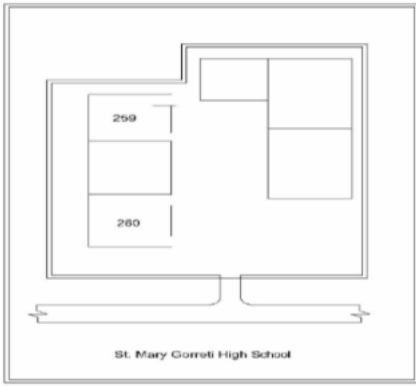

নির্বাচক নিবন্ধন আধিকারিকের স্বাক্ষর

Nazri Naksha

Google Map View

Polling Station Building Front View

Polling Station Front View

Cad View

Key MAP View

1 নাম : কিরন দেবী স্বামীর নাম: সঞ্জয় প্রসাদ বাড়ির নং : n0339 বয়স : 43 লিঙ্গ : মহিলা	ZQP1765742 ফটো উপলব্ধ	2 নাম : সরস্বতী দেবী স্বামীর নাম: রাজু পাশোয়ান বাড়ির নং : n0002 বয়স : 55 লিঙ্গ : মহিলা	JNK4108411 ফটো উপলব্ধ	3 নাম : নীলম কুমার স্বামীর নাম: রাজেশ কেশরী বাড়ির নং : n0400 বয়স : 35 লিঙ্গ : মহিলা	ZQP1856103 ফটো উপলব্ধ
4 নাম : ওমপ্রকাশ পাশোয়ান মায়ের নাম: সরস্বতী দেবী বাড়ির নং : n0002 বয়স : 32 লিঙ্গ : পুরুষ	ZQP1630581 ফটো উপলব্ধ	5 নাম : রুমা দাস স্বামীর নাম: শান্তিময় দাস বাড়ির নং : n0009 বয়স : 41 লিঙ্গ : মহিলা	JNK4666343 ফটো উপলব্ধ	6 নাম : সীমা জয়সং ওয়াল স্বামীর নাম: বিজয় জয়সং ওয়াল বাড়ির নং : n0014 বয়স : 40 লিঙ্গ : মহিলা	ZQP1229772 ফটো উপলব্ধ
7 নাম : বিজয় কুমার জয়সবাল পিতার নাম: ছোটো লাল বাড়ির নং : n0014 বয়স : 52 লিঙ্গ : পুরুষ	WB/38/263/846491 ফটো উপলব্ধ	8 নাম : জুগো দেবী স্বামীর নাম: সন্তোষ হরিজন বাড়ির নং : n0004 বয়স : 65 লিঙ্গ : মহিলা	ZQP1390681 ফটো উপলব্ধ	9 নাম : কুন্তী দেবী স্বামীর নাম: বিজয় শঙ্কর গুপ্তা বাড়ির নং : n0445 বয়স : 50 লিঙ্গ : মহিলা	ZQP2306470 ফটো উপলব্ধ
10 নাম : মান্তি দেবী স্বামীর নাম: তারকেশ্বর প্রসাদ বাড়ির নং : n0421 বয়স : 47 লিঙ্গ : মহিলা	JNK3575727 ফটো উপলব্ধ	11 নাম : ধর্মশীলা দেবী স্বামীর নাম: রাজু কেশরী বাড়ির নং : n0009 বয়স : 43 লিঙ্গ : মহিলা	ZQP1765734 ফটো উপলব্ধ	12 নাম : অনণ্ড পিতার নাম: ব্রীজ কুমার শ্রীভাস্তভ বাড়ির নং : এন000 বয়স : 26 লিঙ্গ : মহিলা	ZQP2442820 ফটো উপলব্ধ
13 নাম : রাজু শাউ মায়ের নাম: অনীতা দেবী বাড়ির নং : এন0185 বয়স : 27 লিঙ্গ : পুরুষ	ZQP2687143 ফটো উপলব্ধ	14 নাম : রাহুল সাউ পিতার নাম: রাজেশ সাউ বাড়ির নং : এন0185 বয়স : 23 লিঙ্গ : পুরুষ	ZQP2667962 ফটো উপলব্ধ	15 নাম : শিবরতন কুমার পিতার নাম: অম্বিকা সিং বাড়ির নং : এন0185 বয়স : 43 লিঙ্গ : পুরুষ	DVM2284966 ফটো উপলব্ধ
16 নাম : সুন্দরী কুমারী পিতার নাম: পিয়ারী লাল বাড়ির নং : এন0004 বয়স : 37 লিঙ্গ : মহিলা	ZQP0917179 ফটো উপলব্ধ	17 নাম : পায়েল সাহ মায়ের নাম: অনিতা দেবী বাড়ির নং : এন0185 বয়স : 23 লিঙ্গ : মহিলা	ZQP2664381 ফটো উপলব্ধ	18 নাম : অর্পিতা বর্মন স্বামীর নাম: চঞ্চল বর্মন বাড়ির নং : এন0421 বয়স : 27 লিঙ্গ : মহিলা	WEP2326064 ফটো উপলব্ধ
19 নাম : পুনম জয়সোয়াল গৌর স্বামীর নাম: জিতেন্দ্র গৌর বাড়ির নং : n0014 বয়স : 53 লিঙ্গ : মহিলা	JNK4250601 ফটো উপলব্ধ	20 নাম : ভীম চন্দ্র কুণ্ডু পিতার নাম: আশুতোষ কুণ্ডু বাড়ির নং : n0036 বয়স : 76 লিঙ্গ : পুরুষ	WB/38/263/855481 ফটো উপলব্ধ	21 নাম : কাঞ্চন কুণ্ডু পিতার নাম: ভীম কুণ্ডু বাড়ির নং : n0038 বয়স : 54 লিঙ্গ : পুরুষ	WB/38/263/835372 ফটো উপলব্ধ
22 নাম : রাজকুমার কুণ্ডু পিতার নাম: ভীমচন্দ্র কুণ্ডু বাড়ির নং : n0037 বয়স : 57 লিঙ্গ : পুরুষ	ZQP0965087 ফটো উপলব্ধ	23 নাম : শিউলী কুণ্ডু স্বামীর নাম: জগন্নাথ কুণ্ডু বাড়ির নং : n0397 বয়স : 46 লিঙ্গ : মহিলা	JNK4104956 ফটো উপলব্ধ	24 নাম : জগন্নাথ কুণ্ডু পিতার নাম: ভীম কুণ্ডু বাড়ির নং : n0395 বয়স : 55 লিঙ্গ : পুরুষ	WB/38/263/855440 ফটো উপলব্ধ
25 নাম : নয়না কুণ্ডু স্বামীর নাম: কাঞ্চন কুণ্ডু বাড়ির নং : n0437 বয়স : 39 লিঙ্গ : মহিলা	ZQP0965194 ফটো উপলব্ধ	26 নাম : উষা কুণ্ডু স্বামীর নাম: ভীম কুণ্ডু বাড়ির নং : n0436 বয়স : 71 লিঙ্গ : মহিলা	ZQP1390392 ফটো উপলব্ধ	27 নাম : প্রিন্স কুমার মায়ের নাম: রানী দেব বাড়ির নং : এন0119 বয়স : 23 লিঙ্গ : পুরুষ	ZQP2697001 ফটো উপলব্ধ
28 নাম : নেহা কুমারী পিতার নাম: মল্লু সিং বাড়ির নং : n0243 বয়স : 24 লিঙ্গ : মহিলা	ZQP2555621 ফটো উপলব্ধ	29 নাম : নিশা কুমারী ঠাকুর পিতার নাম: রাজেন্দ্র ঠাকুর বাড়ির নং : n0253 বয়স : 25 লিঙ্গ : মহিলা	ZQP2553964 ফটো উপলব্ধ	30 নাম : তিয়াশা নন্দী স্বামীর নাম: সোমনাথ নন্দী বাড়ির নং : এন0000 বয়স : 27 লিঙ্গ : মহিলা	ZSG2135333 ফটো উপলব্ধ