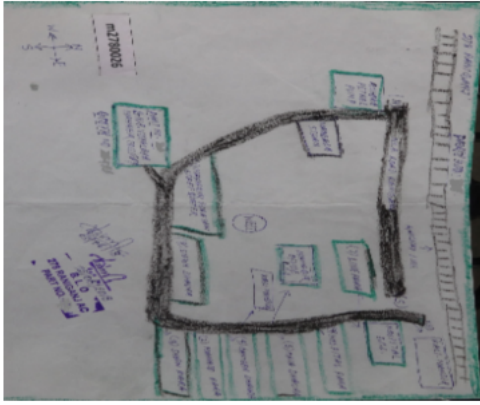

Nazri Naksha