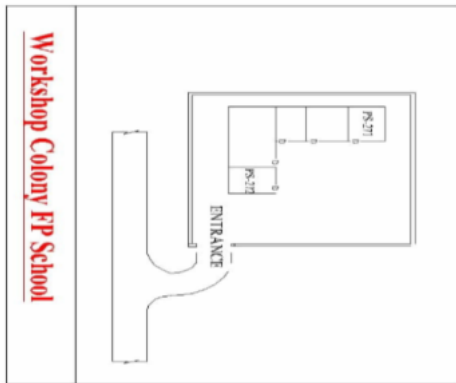

নির্বাচক নিবন্ধন আধিকারিকের স্বাক্ষর

Nazri Naksha

Google Map View

Polling Station Building Front View

Polling Station Front View

Cad View

Key MAP View

বিধানসভা নির্বাচনক্ষেত্রের নং, নাম : 278-রানীগঞ্জ
ভাগ নং, নাম : 1-পুরানো দুর্গা মন্ডপ পাড়া ওল্ড রেলওয়ে কলোনী