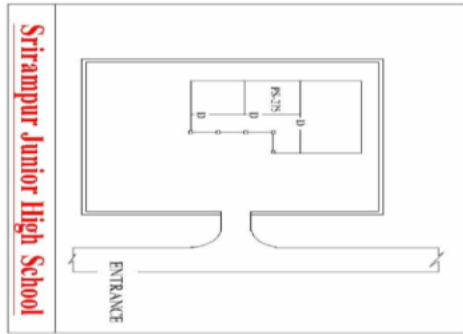

নির্বাচক নিবন্ধন আধিকারিকের স্বাক্ষর

Nazri Naksha

Google Map View

Polling Station Building Front View

Polling Station Front View

Cad View

Key MAP View

1 নাম : রুমা বাউরী মায়ের নাম: প্রতিমা বাউরী বাড়ির নং : n0019 বয়স : 41 লিঙ্গ : মহিলা	JNK4129698 ফটো উপলব্ধ	2 নাম : অলোক বাউরী পিতার নাম: সুধীর বাউরী বাড়ির নং : n0019 বয়স : 40 লিঙ্গ : পুরুষ	JNK4257622 ফটো উপলব্ধ	3 নাম : বৈদ্যনাথ বাপ্দী পিতার নাম: ক্ষান্দু বাপ্দী বাড়ির নং : n0019 বয়স : 34 লিঙ্গ : পুরুষ	ZQP1492966 ফটো উপলব্ধ
4 নাম : রবীন্দ্রনাথ বাউরী পিতার নাম: বাবলু বাউরী বাড়ির নং : এন0019 বয়স : 26 লিঙ্গ : পুরুষ	ZQP2704054 ফটো উপলব্ধ	5 নাম : প্রিয়া গরাই ঘাটা স্বামীর নাম: প্রসেনজিৎ ঘাটা বাড়ির নং : এন0038 বয়স : 31 লিঙ্গ : মহিলা	ANG1865450 ফটো উপলব্ধ	6 নাম : সুমন ঘাটা মায়ের নাম: চাঁদা ঘাটা বাড়ির নং : n0172 বয়স : 26 লিঙ্গ : পুরুষ	ZQP2369726 ফটো উপলব্ধ
7 নাম : শ্রেয়া ঘাটা পিতার নাম: সন্তোষ ঘাটা বাড়ির নং : না বয়স : 25 লিঙ্গ : মহিলা	ZQP2569085 ফটো উপলব্ধ	8 নাম : দোলন ঘাটা পিতার নাম: বিনয় ঘাটা বাড়ির নং : - বয়স : 25 লিঙ্গ : মহিলা	ZQP2432623 ফটো উপলব্ধ	9 নাম : উজ্জল ঘাটা পিতার নাম: রবি ঘাটা বাড়ির নং : n0035 বয়স : 27 লিঙ্গ : পুরুষ	ZQP2309821 ফটো উপলব্ধ
10 নাম : তিথিকা খান্দার স্বামীর নাম: রঞ্জিত খান্দার বাড়ির নং : এন0120 বয়স : 42 লিঙ্গ : মহিলা	NAZ1486265 ফটো উপলব্ধ	11 নাম : রঞ্জিত খান্দার পিতার নাম: শোভা খান্দার বাড়ির নং : এন0263 বয়স : 59 লিঙ্গ : পুরুষ	GDV1176585 ফটো উপলব্ধ	12 নাম : সঞ্চিতা দত্ত স্বামীর নাম: অমিত দত্ত বাড়ির নং : n0033 বয়স : 38 লিঙ্গ : মহিলা	ZQP0013441 ফটো উপলব্ধ
13 নাম : অমিত দত্ত পিতার নাম: গোপাল চন্দ্র দত্ত বাড়ির নং : n0034 বয়স : 50 লিঙ্গ : পুরুষ	MCB1977925 ফটো উপলব্ধ	14 নাম : সানিয়া দত্ত পিতার নাম: অমিত দত্ত বাড়ির নং : 47 বয়স : 20 লিঙ্গ : মহিলা	ZQP2908416 ফটো উপলব্ধ	15 নাম : সঞ্জয় দাস পিতার নাম: অরুণ কুমার দাস বাড়ির নং : n0063 বয়স : 26 লিঙ্গ : পুরুষ	ZQP2398469 ফটো উপলব্ধ
16 নাম : তুসার কান্তি দাস পিতার নাম: কমলেশ দাস বাড়ির নং : n0060 বয়স : 27 লিঙ্গ : পুরুষ	ZQP2309888 ফটো উপলব্ধ	17 নাম : তন্ময় দাস পিতার নাম: কমলেশ দাস বাড়ির নং : এন0037 বয়স : 24 লিঙ্গ : পুরুষ	ZQP2698579 ফটো উপলব্ধ	18 নাম : রিয়া দাস স্বামীর নাম: সুনীল দাস বাড়ির নং : না বয়স : 31 লিঙ্গ : মহিলা	ZQP2569093 ফটো উপলব্ধ
19 নাম : স্বরূপ দাস পিতার নাম: সুখদেব দাস বাড়ির নং : এন0123 বয়স : 25 লিঙ্গ : পুরুষ	ZQP2698561 ফটো উপলব্ধ	20 নাম : পূজা ধিবর স্বামীর নাম: সাগর ধীবর বাড়ির নং : - বয়স : 31 লিঙ্গ : মহিলা	NRW1745728 ফটো উপলব্ধ	21 নাম : তিতলি ধিবর পিতার নাম: সত্যগোপাল ধিবর বাড়ির নং : এন0258 বয়স : 23 লিঙ্গ : মহিলা	ZQP2698512 ফটো উপলব্ধ
22 নাম : পূর্ণিমা ধিবর স্বামীর নাম: গৌতম ধিবর বাড়ির নং : না বয়স : 29 লিঙ্গ : মহিলা	ZQP2569069 ফটো উপলব্ধ	23 নাম : সুব্রত বাউরী পিতার নাম: মনুল বাউরী বাড়ির নং : এন0209 বয়স : 26 লিঙ্গ : পুরুষ	ZQP2703510 ফটো উপলব্ধ	24 নাম : তুষার কান্তি ধিবর পিতার নাম: সত্যগোপাল ধিবর বাড়ির নং : এন0369 বয়স : 23 লিঙ্গ : পুরুষ	ZQP2698538 ফটো উপলব্ধ
25 নাম : সত্যগোপাল ধিবর পিতার নাম: বৃধন ধিবর বাড়ির নং : n0001 বয়স : 51 লিঙ্গ : পুরুষ	ZQP2568848 ফটো উপলব্ধ	26 নাম : নিমাই চন্দ্র ধিবর পিতার নাম: বৃধন চন্দ্র ধিবর বাড়ির নং : n0001 বয়স : 59 লিঙ্গ : পুরুষ	JNK4129599 ফটো উপলব্ধ	27 নাম : নুপেন চন্দ্র ধিবর পিতার নাম: সত্য গোপাল ধিবর বাড়ির নং : n0008 বয়স : 40 লিঙ্গ : পুরুষ	JNK4129656 ফটো উপলব্ধ
28 নাম : রাকেশ ধিবর পিতার নাম: অধীর ধিবর বাড়ির নং : এন0020 বয়স : 23 লিঙ্গ : পুরুষ	ZQP2715175 ফটো উপলব্ধ	29 নাম : বিজয় ধিবর পিতার নাম: মহাদেব ধিবর বাড়ির নং : n0010 বয়স : 56 লিঙ্গ : পুরুষ	ZQP2787265 ফটো উপলব্ধ	30 নাম : পূজা ধিবর স্বামীর নাম: নুপেন চন্দ্র ধিবর বাড়ির নং : n0008 বয়স : 32 লিঙ্গ : মহিলা	ZQP1772276 ফটো উপলব্ধ