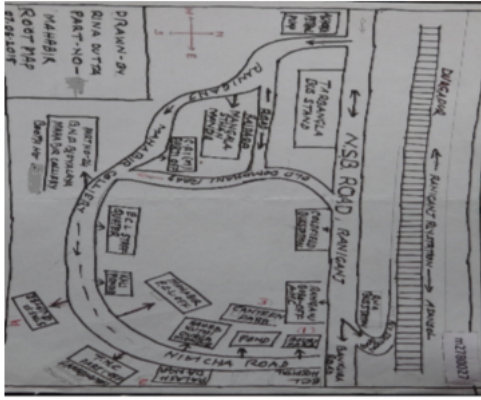

Nazri Naksha