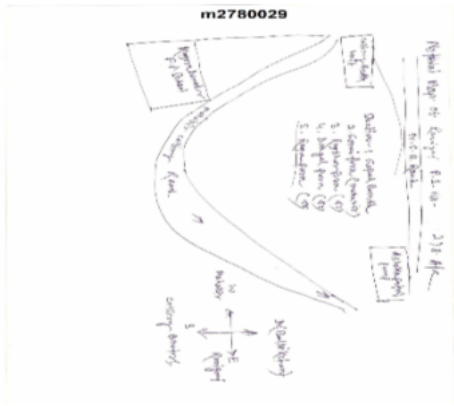

Nazri Naksha