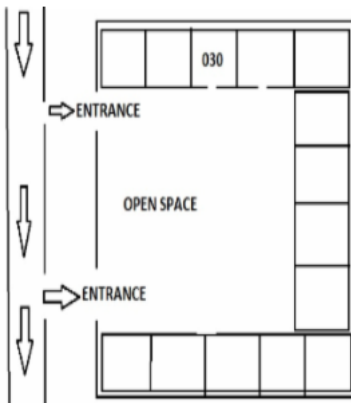

নির্বাচক নিবন্ধন আধিকারিকের স্বাক্ষর

Nazri Naksha

Google Map View

Polling Station Building Front View

Polling Station Front View

Cad View

Key MAP View

1	ZQP1268788	নাম : পূজা সাও (সিং) স্বামীর নাম: উজ্জল সাউ বাড়ির নং : n0248 বয়স : 33 লিঙ্গ : মহিলা	ফটো উপলব্ধ	2	MCB2406742	নাম : সুরেশ খান্ডাল পিতার নাম: বোবা খান্ডাল বাড়ির নং : n0036 বয়স : 42 লিঙ্গ : পুরুষ	ফটো উপলব্ধ	3	ZQP1423292	নাম : নিলীমা খাণ্ডাল স্বামীর নাম: সুরেশ খাণ্ডাল বাড়ির নং : n0036 বয়স : 39 লিঙ্গ : মহিলা	ফটো উপলব্ধ
4	WB/38/261/471137	নাম : কুন্দন আচার্য্য পিতার নাম: রণবীর আচার্য্য বাড়ির নং : n0034 বয়স : 61 লিঙ্গ : পুরুষ	ফটো উপলব্ধ	5	WB/38/261/471568	নাম : পূর্ণিমা সিং আচার্য্য স্বামীর নাম: কুন্দন আচার্য্য বাড়ির নং : n0034 বয়স : 67 লিঙ্গ : মহিলা	ফটো উপলব্ধ	6	WB/38/261/471238	নাম : পদ্মা কর্মকার স্বামীর নাম: দয়াময় কর্মকার বাড়ির নং : n0007 বয়স : 63 লিঙ্গ : মহিলা	ফটো উপলব্ধ
7	MCB2406718	নাম : পিন্টু কর্মকার পিতার নাম: দয়াময় কর্মকার বাড়ির নং : n0007 বয়স : 41 লিঙ্গ : পুরুষ	ফটো উপলব্ধ	8	MCB2544062	নাম : সনু কর্মকার পিতার নাম: দয়াময় কর্মকার বাড়ির নং : n0007 বয়স : 38 লিঙ্গ : পুরুষ	ফটো উপলব্ধ	9	WB/38/261/471085	নাম : দয়াময় কর্মকার পিতার নাম: রাধিকা প্রসাদ কর্মকার বাড়ির নং : n0007 বয়স : 69 লিঙ্গ : পুরুষ	ফটো উপলব্ধ
10	ZQP2618197	নাম : চুমকী কর্মকার স্বামীর নাম: সনু কর্মকার বাড়ির নং : এন0007 বয়স : 28 লিঙ্গ : মহিলা	ফটো উপলব্ধ	11	ZQP1872076	নাম : সীমা কর্মকার পিতার নাম: দয়াময় কর্মকার বাড়ির নং : n0007 বয়স : 39 লিঙ্গ : মহিলা	ফটো উপলব্ধ	12	MCB2065423	নাম : কেদার নাথ খাঁ পিতার নাম: সমীরকৃষ্ণ খাঁ বাড়ির নং : n0003 বয়স : 47 লিঙ্গ : পুরুষ	ফটো উপলব্ধ
13	MCB2544138	নাম : বাপ্পাদিত্য খাঁ পিতার নাম: সমীর খাঁ বাড়ির নং : n0003 বয়স : 39 লিঙ্গ : পুরুষ	ফটো উপলব্ধ	14	ZQP2726776	নাম : বিউটি খান স্বামীর নাম: বাপদিত্তা খান বাড়ির নং : এন0056 বয়স : 22 লিঙ্গ : মহিলা	ফটো উপলব্ধ	15	MCB2406734	নাম : সুশান্ত খান্ডাল পিতার নাম: ধোবা খান্ডাল বাড়ির নং : n0037 বয়স : 43 লিঙ্গ : পুরুষ	ফটো উপলব্ধ
16	MCB2153898	নাম : অভিজিত ঘোষ পিতার নাম: জয়ন্ত কুমার ঘোষ বাড়ির নং : n0016 বয়স : 42 লিঙ্গ : পুরুষ	ফটো উপলব্ধ	17	WB/38/261/471194	নাম : কবিতা ঘোষ স্বামীর নাম: সুরনজিত ঘোষ বাড়ির নং : n0020 বয়স : 61 লিঙ্গ : মহিলা	ফটো উপলব্ধ	18	WB/38/261/471692	নাম : রনু ঘোষ স্বামীর নাম: অশোক কুমার ঘোষ বাড়ির নং : n0012 বয়স : 72 লিঙ্গ : মহিলা	ফটো উপলব্ধ
19	WB/38/261/471694	নাম : কান্তনীল ঘোষ পিতার নাম: অশোক ঘোষ বাড়ির নং : n0012 বয়স : 49 লিঙ্গ : পুরুষ	ফটো উপলব্ধ	20	MCB2065456	নাম : সোনালী ঘোষ পিতার নাম: অশোক ঘোষ বাড়ির নং : n0012 বয়স : 43 লিঙ্গ : মহিলা	ফটো উপলব্ধ	21	ZQP2489722	নাম : উজ্জল কুমার ঘোষ পিতার নাম: গৌরীশংকর ঘোষ বাড়ির নং : n0013 বয়স : 70 লিঙ্গ : পুরুষ	ফটো উপলব্ধ
22	WB/38/261/471246	নাম : চন্দ্রকুমার ঘোষ পিতার নাম: গৌরীশংকর ঘোষ বাড়ির নং : n0014 বয়স : 69 লিঙ্গ : পুরুষ	ফটো উপলব্ধ	23	WB/38/261/471195	নাম : সুমিতা ঘোষ স্বামীর নাম: চন্দ্রকুমার ঘোষ বাড়ির নং : n0014 বয়স : 66 লিঙ্গ : মহিলা	ফটো উপলব্ধ	24	ZQP1131978	নাম : অর্নব ঘোষ পিতার নাম: চন্দ্র কুমার ঘোষ বাড়ির নং : n0014 বয়স : 38 লিঙ্গ : পুরুষ	ফটো উপলব্ধ
25	WB/38/261/471309	নাম : শিখা ঘোষ স্বামীর নাম: ইন্দ্রকুমার ঘোষ বাড়ির নং : n0015 বয়স : 73 লিঙ্গ : মহিলা	ফটো উপলব্ধ	26	ZQP2918043	নাম : চন্দনা ঘোষ স্বামীর নাম: জয়ন্ত ঘোষ বাড়ির নং : n0016 বয়স : 69 লিঙ্গ : মহিলা	ফটো উপলব্ধ	27	WB/38/261/471381	নাম : মানসী ঘোষ স্বামীর নাম: শুভজীত ঘোষ বাড়ির নং : n0018 বয়স : 66 লিঙ্গ : মহিলা	ফটো উপলব্ধ
28	ZQP1254457	নাম : সৌমজিৎ ঘোষ পিতার নাম: শুভজিৎ ঘোষ বাড়ির নং : n0018 বয়স : 35 লিঙ্গ : পুরুষ	ফটো উপলব্ধ	29	ZQP2333268	নাম : ইম্পিতা দে ঘোষ স্বামীর নাম: অভিজিত ঘোষ বাড়ির নং : n0018 বয়স : 36 লিঙ্গ : মহিলা	ফটো উপলব্ধ	30	MCB2783447	নাম : শ্রীনি ঘোষ পিতার নাম: শুভজিত ঘোষ বাড়ির নং : n0018 বয়স : 38 লিঙ্গ : মহিলা	ফটো উপলব্ধ