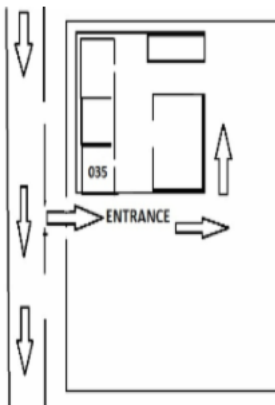

নির্বাচক নিবন্ধন আধিকারিকের স্বাক্ষর

Nazri Naksha

Google Map View

Polling Station Building Front View

Polling Station Front View

Cad View

Key MAP View

1 নাম : সঞ্জয় দে পিতার নাম: সুধীর দে বাড়ির নং : n0086 বয়স : 45 লিঙ্গ : পুরুষ	MCB1332592 ফটো উপলব্ধ	2 নাম : সোমা দে স্বামীর নাম: সঞ্জয় দে বাড়ির নং : n0086 বয়স : 41 লিঙ্গ : মহিলা	ZQP1535087 ফটো উপলব্ধ	3 নাম : সুমিত কুমার দাস পিতার নাম: ওমপ্রকাশ লাল বাড়ির নং : n0086 বয়স : 30 লিঙ্গ : পুরুষ	ZQP1667492 ফটো উপলব্ধ
4 নাম : শম্পা ভট্টাচার্য্য পিতার নাম: ভবতোষ মুখার্জী বাড়ির নং : 009 বয়স : 45 লিঙ্গ : মহিলা	ZQP1667872 ফটো উপলব্ধ	5 নাম : ওমপ্রকাশ লাল পিতার নাম: রামলাল দাস বাড়ির নং : n0086 বয়স : 65 লিঙ্গ : পুরুষ	MCB2699601 ফটো উপলব্ধ	6 নাম : রোহন কুমার পিতার নাম: রাকেশ কুমার পাসওয়ান বাড়ির নং : 51 বয়স : 21 লিঙ্গ : পুরুষ	ZQP2850071 ফটো উপলব্ধ
7 নাম : অমিত আখুলী পিতার নাম: নারায়ন আখুলী বাড়ির নং : n0160 বয়স : 25 লিঙ্গ : পুরুষ	ZQP2588663 ফটো উপলব্ধ	8 নাম : নারায়ন আখুলি পিতার নাম: বংশী আখুলি বাড়ির নং : n0160 বয়স : 47 লিঙ্গ : পুরুষ	MCB2401933 ফটো উপলব্ধ	9 নাম : সুমিত আখুলি পিতার নাম: নারায়ন আখুলি বাড়ির নং : n0160 বয়স : 27 লিঙ্গ : পুরুষ	ZQP2388353 ফটো উপলব্ধ
10 নাম : মিতু পাল পিতার নাম: মুতুঞ্জয় পাল বাড়ির নং : n0081 বয়স : 42 লিঙ্গ : মহিলা	MCB2396836 ফটো উপলব্ধ	11 নাম : অরুণ কুন্ডু পিতার নাম: শিবরাম কুন্ডু বাড়ির নং : n0081 বয়স : 78 লিঙ্গ : পুরুষ	WB/38/261/468589 ফটো উপলব্ধ	12 নাম : মাধুরী কুন্ডু স্বামীর নাম: অরুণ কুন্ডু বাড়ির নং : n0081 বয়স : 72 লিঙ্গ : মহিলা	MCB1399963 ফটো উপলব্ধ
13 নাম : কবিতা কুন্ডু পিতার নাম: অরুণ কুন্ডু বাড়ির নং : n0081 বয়স : 53 লিঙ্গ : মহিলা	MCB2396828 ফটো উপলব্ধ	14 নাম : সঞ্জয় কুন্ডু পিতার নাম: অরুণ কুন্ডু বাড়ির নং : n0081 বয়স : 51 লিঙ্গ : পুরুষ	MCB1399633 ফটো উপলব্ধ	15 নাম : অজয় কুন্ডু পিতার নাম: অরুণ কুন্ডু বাড়ির নং : n0081 বয়স : 40 লিঙ্গ : পুরুষ	MCB2401743 ফটো উপলব্ধ
16 নাম : শ্রাবনী কুন্ডু পিতার নাম: অজয় কুন্ডু বাড়ির নং : n0081 বয়স : 35 লিঙ্গ : মহিলা	ZQP1861657 ফটো উপলব্ধ	17 নাম : রীতা কুণ্ডু স্বামীর নাম: সঞ্জয় কুণ্ডু বাড়ির নং : n0081 বয়স : 47 লিঙ্গ : মহিলা	ZQP1133891 ফটো উপলব্ধ	18 নাম : শিবানী কর স্বামীর নাম: অমিতাব কর বাড়ির নং : n0007 বয়স : 63 লিঙ্গ : মহিলা	ZQP1886142 ফটো উপলব্ধ
19 নাম : শৌনক কর পিতার নাম: অমিতাব কর বাড়ির নং : n0007 বয়স : 35 লিঙ্গ : পুরুষ	ZQP1886159 ফটো উপলব্ধ	20 নাম : অমিতাব কর পিতার নাম: বসন্তা কুমার কর বাড়ির নং : n0007 বয়স : 68 লিঙ্গ : পুরুষ	MCB1332261 ফটো উপলব্ধ	21 নাম : অমিয় কর্মকার পিতার নাম: রবিলোচন কর্মকার বাড়ির নং : n0119 বয়স : 57 লিঙ্গ : পুরুষ	MCB2698801 ফটো উপলব্ধ
22 নাম : চন্দ্রা কর্মকার পিতার নাম: বাপি কর্মকার বাড়ির নং : n0092 বয়স : 24 লিঙ্গ : মহিলা	ZQP2588606 ফটো উপলব্ধ	23 নাম : ঋত্বিক কর্মকার পিতার নাম: লোহিত বরন কর্মকার বাড়ির নং : n0119 বয়স : 28 লিঙ্গ : পুরুষ	ZQP1886217 ফটো উপলব্ধ	24 নাম : সুরজিৎ কর্মকার পিতার নাম: বাপি কর্মকার বাড়ির নং : n0596 বয়স : 28 লিঙ্গ : পুরুষ	ZQP2274181 ফটো উপলব্ধ
25 নাম : লোহিতবরন কর্মকার পিতার নাম: রবিলোচন কর্মকার বাড়ির নং : n0119 বয়স : 72 লিঙ্গ : পুরুষ	MCB2698793 ফটো উপলব্ধ	26 নাম : অজয় কর্মকার পিতার নাম: রবিলোচন কর্মকার বাড়ির নং : n0119 বয়স : 51 লিঙ্গ : পুরুষ	MCB2698819 ফটো উপলব্ধ	27 নাম : অনিতা কর্মকার স্বামীর নাম: অজয় কর্মকার বাড়ির নং : n0119 বয়স : 39 লিঙ্গ : মহিলা	ZQP0099366 ফটো উপলব্ধ
28 নাম : প্রশান্ত কর্মকার পিতার নাম: রবিলোচন কর্মকার বাড়ির নং : n0119 বয়স : 51 লিঙ্গ : পুরুষ	MCB2698827 ফটো উপলব্ধ	29 নাম : রবীন্দ্রনাথ কর্মকার মায়ের নাম: তুলসী কর্মকার বাড়ির নং : n0119 বয়স : 71 লিঙ্গ : পুরুষ	MCB2698835 ফটো উপলব্ধ	30 নাম : কাজল কর্মকার স্বামীর নাম: রবীন্দ্রনাথ কর্মকার বাড়ির নং : n0119 বয়স : 63 লিঙ্গ : মহিলা	MCB2698843 ফটো উপলব্ধ