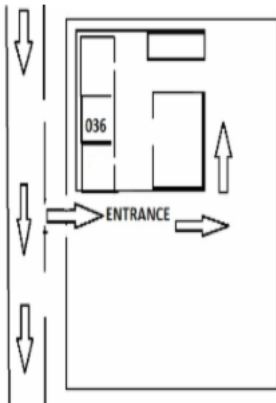

নির্বাচক নিবন্ধন আধিকারিকের স্বাক্ষর

Nazri Naksha

Google Map View

Polling Station Building Front View

Polling Station Front View

Cad View

Key MAP View

1 নাম : সাবিত্রি দেবী স্বামীর নাম: গোপাল প্রসাদ বাড়ির নং : n0229 বয়স : 50 লিঙ্গ : মহিলা	MCB2783041 ফটো উপলব্ধ	2 নাম : রাজপ্রসাদ চক্র পিতার নাম: গোপাল প্রসাদ চক্র বাড়ির নং : 229 বয়স : 35 লিঙ্গ : পুরুষ	ZQP1667575 ফটো উপলব্ধ	3 নাম : তিনু দেবী স্বামীর নাম: বিশ্বনাথ প্রসাদ বাড়ির নং : n0109 বয়স : 66 লিঙ্গ : মহিলা	MCB2700961 ফটো উপলব্ধ
4 নাম : মুরলী ধর প্রসাদ পিতার নাম: বিসনদেব প্রসাদ বাড়ির নং : n0109 বয়স : 47 লিঙ্গ : পুরুষ	ZQP1534551 ফটো উপলব্ধ	5 নাম : নেহা প্রসাদ স্বামীর নাম: মুরলিধর প্রসাদ বাড়ির নং : n0109 বয়স : 33 লিঙ্গ : মহিলা	ZQP1801000 ফটো উপলব্ধ	6 নাম : দেবকী কুমারী পিতার নাম: বংশরাজ প্রসাদ বাড়ির নং : n0218 বয়স : 56 লিঙ্গ : মহিলা	ZQP1774884 ফটো উপলব্ধ
7 নাম : চাঁদনী কুমারী পিতার নাম: বলরাম প্রসাদ বাড়ির নং : n0335 বয়স : 37 লিঙ্গ : মহিলা	ZQP1133636 ফটো উপলব্ধ	8 নাম : অনিতা যাদব স্বামীর নাম: কিষণ লাল যাদব বাড়ির নং : এন০২১৮ বয়স : 35 লিঙ্গ : মহিলা	ZQP2410629 ফটো উপলব্ধ	9 নাম : সঞ্জয় কুমার পিতার নাম: বংশরাজ প্রসাদ বাড়ির নং : n0216 বয়স : 56 লিঙ্গ : পুরুষ	WB/38/261/516228 ফটো উপলব্ধ
10 নাম : রণজীত কুমার পিতার নাম: তুলসী বার্নওয়াল বাড়ির নং : 102 বয়স : 36 লিঙ্গ : পুরুষ	ZQP2749471 ফটো উপলব্ধ	11 নাম : রঞ্জিত কুমার পিতার নাম: দুয়ারিকা মন্ডল বাড়ির নং : n0123 বয়স : 43 লিঙ্গ : পুরুষ	ZQP2588770 ফটো উপলব্ধ	12 নাম : বিকাশ কুমার সিং পিতার নাম: টুনটুন সিং বাড়ির নং : এন0015 বয়স : 23 লিঙ্গ : পুরুষ	ZQP2638096 ফটো উপলব্ধ
13 নাম : নিধি বার্নওয়াল পিতার নাম: বিশু প্রসাদ বার্নওয়াল বাড়ির নং : এন0015 বয়স : 26 লিঙ্গ : মহিলা	ZQP2638351 ফটো উপলব্ধ	14 নাম : রোহিত বর্মন পিতার নাম: জীতেন্দ্র বর্মন বাড়ির নং : n0015 বয়স : 27 লিঙ্গ : পুরুষ	ZQP2273969 ফটো উপলব্ধ	15 নাম : বিবি কুমারী স্বামীর নাম: প্রমোদ মাহাতো বাড়ির নং : এন0015 বয়স : 33 লিঙ্গ : মহিলা	ZQP2637817 ফটো উপলব্ধ
16 নাম : রোশন বর্মন পিতার নাম: সনাতন বর্মন বাড়ির নং : এন০২৪৫ বয়স : 25 লিঙ্গ : পুরুষ	ZQP2410538 ফটো উপলব্ধ	17 নাম : মালতি কর্মকার পিতার নাম: মানিক কর্মকার বাড়ির নং : n0230 বয়স : 49 লিঙ্গ : মহিলা	MCB2783058 ফটো উপলব্ধ	18 নাম : উমা কর্মকার স্বামীর নাম: মানিক কর্মকার বাড়ির নং : n0245 বয়স : 61 লিঙ্গ : মহিলা	MCB2783108 ফটো উপলব্ধ
19 নাম : শঙ্কর কর্মকার মায়ের নাম: উমা কর্মকার বাড়ির নং : n0245 বয়স : 31 লিঙ্গ : পুরুষ	ZQP1534478 ফটো উপলব্ধ	20 নাম : রবি কর্মকার মায়ের নাম: মালতি কর্মকার বাড়ির নং : 102 বয়স : 25 লিঙ্গ : পুরুষ	ZQP2749497 ফটো উপলব্ধ	21 নাম : রাজ কর্মকার পিতার নাম: শঙ্কর কর্মকার বাড়ির নং : 102 বয়স : 22 লিঙ্গ : পুরুষ	ZQP2749505 ফটো উপলব্ধ
22 নাম : ভরত কেশরী পিতার নাম: বৈজনাথ কেশরী বাড়ির নং : n0117 বয়স : 49 লিঙ্গ : পুরুষ	MCB2542694 ফটো উপলব্ধ	23 নাম : সিমা কেশরী স্বামীর নাম: মহান কেশরী বাড়ির নং : n0117 বয়স : 43 লিঙ্গ : মহিলা	ZQP2274124 ফটো উপলব্ধ	24 নাম : বেবী কেশরী স্বামীর নাম: গুড্ডু কুমার কেশরী বাড়ির নং : n0115 বয়স : 37 লিঙ্গ : মহিলা	ZQP1886399 ফটো উপলব্ধ
25 নাম : বাস্টি দেবী কেশরী স্বামীর নাম: দীপু কেশরী বাড়ির নং : n0115 বয়স : 40 লিঙ্গ : মহিলা	MCB2782191 ফটো উপলব্ধ	26 নাম : গুড্ডু কুমার কেশরী পিতার নাম: শঙ্কর কেশরী বাড়ির নং : n0115 বয়স : 40 লিঙ্গ : পুরুষ	MCB2542389 ফটো উপলব্ধ	27 নাম : লালবচন কেশরী পিতার নাম: বৈজনাথ কেশরী বাড়ির নং : n0117 বয়স : 58 লিঙ্গ : পুরুষ	ZQP0099424 ফটো উপলব্ধ
28 নাম : অমিতা কেশরী স্বামীর নাম: লালবচন কেশরী বাড়ির নং : n0117 বয়স : 55 লিঙ্গ : মহিলা	MCB2397073 ফটো উপলব্ধ	29 নাম : রাহুল কেশরী পিতার নাম: লালবচন কেশরী বাড়ির নং : n0117 বয়স : 30 লিঙ্গ : পুরুষ	ZQP1667484 ফটো উপলব্ধ	30 নাম : মোহন কেশরী পিতার নাম: বৈজনাথ কেশরী বাড়ির নং : n0117 বয়স : 52 লিঙ্গ : পুরুষ	ZQP0099432 ফটো উপলব্ধ