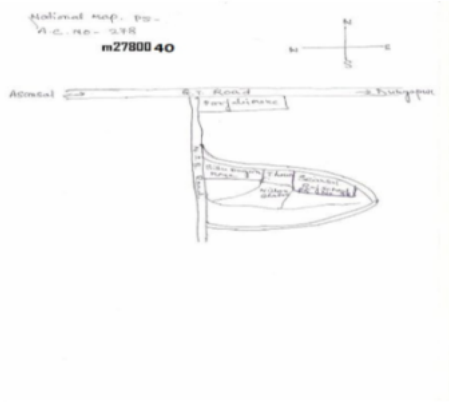

নির্বাচক নিবন্ধন আধিকারিকের স্বাক্ষর

Nazri Naksha

Google Map View

Polling Station Building Front View

Polling Station Front View

Cad View

Key MAP View

1 নাম : রিয়া বিজয়ন পিতার নাম: বিজয়ন রামাস্বামী বাড়ির নং : 2-d বয়স : 39 লিঙ্গ : মহিলা	ZQP1863406 ফটো উপলব্ধ	2 নাম : রমা বিজয়ন স্বামীর নাম: বিজয়ন রামাস্বামী বাড়ির নং : 2-d বয়স : 61 লিঙ্গ : মহিলা	ZQP1863398 ফটো উপলব্ধ	3 নাম : বিজয়ান রামাস্বামী পিতার নাম: রামাস্বামী উলাগস্থান বাড়ির নং : 2D, YASHODHA KUTIR বয়স : 74 লিঙ্গ : পুরুষ	ZQP1863380 ফটো উপলব্ধ
4 নাম : গোপাল অগওয়াল পিতার নাম: প্রদীপ কুমার অগওয়াল বাড়ির নং : n0319 বয়স : 35 লিঙ্গ : পুরুষ	ZQP1888650 ফটো উপলব্ধ	5 নাম : রাহুল অগওয়াল পিতার নাম: প্রদীপ কুমার অগওয়াল বাড়ির নং : n0320 বয়স : 30 লিঙ্গ : পুরুষ	ZQP1888668 ফটো উপলব্ধ	6 নাম : শক্তি দেবী আগরওয়াল পিতার নাম: রামেশ্বরলাল আগরওয়াল বাড়ির নং : n0321 বয়স : 87 লিঙ্গ : মহিলা	ZQP1888676 ফটো উপলব্ধ
7 নাম : নীরু দেবী আগরওয়াল স্বামীর নাম: প্রদীপ কুমার আগরওয়াল বাড়ির নং : n0322 বয়স : 55 লিঙ্গ : মহিলা	ZQP1888684 ফটো উপলব্ধ	8 নাম : প্রদীপ কুমার আগরওয়াল পিতার নাম: রামেশ্বর লাল আগরওয়াল বাড়ির নং : n0324 বয়স : 59 লিঙ্গ : পুরুষ	ZQP1888700 ফটো উপলব্ধ	9 নাম : অজয় কুমার আগরওয়াল পিতার নাম: রামেশ্বর লাল আগরওয়াল বাড়ির নং : n0325 বয়স : 52 লিঙ্গ : পুরুষ	ZQP1888718 ফটো উপলব্ধ
10 নাম : বিশ্বনাথ আগরওয়াল পিতার নাম: সীতারাম আগরওয়াল বাড়ির নং : n0121 বয়স : 74 লিঙ্গ : পুরুষ	WB/38/261/414296 ফটো উপলব্ধ	11 নাম : রিনা আগরওয়াল স্বামীর নাম: মনোজ আগরওয়াল বাড়ির নং : এন০৬৯৯ বয়স : 31 লিঙ্গ : মহিলা	ZQP2469989 ফটো উপলব্ধ	12 নাম : শ্রেয়া আগরওয়াল পিতার নাম: রাজনীশ আগরওয়াল বাড়ির নং : এন0001 বয়স : 24 লিঙ্গ : মহিলা	ZQP2630093 ফটো উপলব্ধ
13 নাম : সুরভি দেবী আগরওয়াল স্বামীর নাম: সুশীল আগরওয়াল বাড়ির নং : n0121 বয়স : 50 লিঙ্গ : মহিলা	MCB1421718 ফটো উপলব্ধ	14 নাম : সুশীল কুমার আগরওয়াল পিতার নাম: সীতারাম আগরওয়াল বাড়ির নং : n0121 বয়স : 58 লিঙ্গ : পুরুষ	ZQP2630234 ফটো উপলব্ধ	15 নাম : রাজেশ আগরওয়াল পিতার নাম: শিব আগরওয়াল বাড়ির নং : জয় ভরন, ফ্ল্যাট নং.1 বয়স : 55 লিঙ্গ : পুরুষ	ZQP2381861 ফটো উপলব্ধ
16 নাম : কিরন আগরওয়াল স্বামীর নাম: রাজেশ আগরওয়াল বাড়ির নং : জয় ভরন, ফ্ল্যাট নং. 1 বয়স : 51 লিঙ্গ : মহিলা	ZQP2381879 ফটো উপলব্ধ	17 নাম : আকাশ আগরওয়াল পিতার নাম: সত্যনারায়ণ আগরওয়াল বাড়ির নং : n0122 বয়স : 35 লিঙ্গ : পুরুষ	ZQP1258474 ফটো উপলব্ধ	18 নাম : সত্যনারায়ন আগরওয়াল পিতার নাম: বাবুলান আগরওয়াল বাড়ির নং : 401 মঙ্গলম অ্যাপার্টমেন্ট বয়স : 60 লিঙ্গ : পুরুষ	ZQP2714657 ফটো উপলব্ধ
19 নাম : আকাংশা আগরওয়াল পিতার নাম: রাজেশ আগরওয়াল বাড়ির নং : এন0041 বয়স : 26 লিঙ্গ : মহিলা	ZQP2381887 ফটো উপলব্ধ	20 নাম : পুষ্পা আগরওয়াল পিতার নাম: পবন আগরওয়াল বাড়ির নং : এন0029 বয়স : 39 লিঙ্গ : মহিলা	ZQP2717122 ফটো উপলব্ধ	21 নাম : নির্মলা আগরওয়াল স্বামীর নাম: সুরেশ আগরওয়াল বাড়ির নং : n0249 বয়স : 53 লিঙ্গ : মহিলা	ZQP2725505 ফটো উপলব্ধ
22 নাম : আয়ুশ আগরওয়াল পিতার নাম: রাজেশ আগরওয়াল বাড়ির নং : এন0028 বয়স : 24 লিঙ্গ : পুরুষ	ZQP2755809 ফটো উপলব্ধ	23 নাম : রমেশ ক্রু আগরওয়াল পিতার নাম: সীতারাম আগরওয়াল বাড়ির নং : n0121 বয়স : 61 লিঙ্গ : পুরুষ	ZQP2841906 ফটো উপলব্ধ	24 নাম : অমন আগরওয়াল পিতার নাম: সুরেশ আগরওয়াল বাড়ির নং : n0249 বয়স : 29 লিঙ্গ : পুরুষ	ZQP1803113 ফটো উপলব্ধ
25 নাম : পূজা পায়েল আগরওয়াল স্বামীর নাম: তারাক আগরওয়াল বাড়ির নং : n0117 বয়স : 33 লিঙ্গ : মহিলা	ZQP2381721 ফটো উপলব্ধ	26 নাম : মনোজ আগরওয়াল পিতার নাম: বিশ্বনাথ আগরওয়াল বাড়ির নং : n0121 বয়স : 40 লিঙ্গ : পুরুষ	MCB2356186 ফটো উপলব্ধ	27 নাম : রাধাদেবী আগরওয়াল স্বামীর নাম: বিশ্বনাথ আগরওয়াল বাড়ির নং : n0121 বয়স : 66 লিঙ্গ : মহিলা	WB/38/261/414195 ফটো উপলব্ধ
28 নাম : নন্দলাল আগরওয়াল পিতার নাম: বিশ্বেশ্বর আগরওয়াল বাড়ির নং : n0246 বয়স : 83 লিঙ্গ : পুরুষ	WB/38/261/501512 ফটো উপলব্ধ	29 নাম : রিয়া দত্ত স্বামীর নাম: অরিন্দম দত্ত বাড়ির নং : এন0156 বয়স : 26 লিঙ্গ : মহিলা	IJO1934108 ফটো উপলব্ধ	30 নাম : ববিতা আগরওয়াল স্বামীর নাম: রজনীস আগরওয়াল বাড়ির নং : n0122 বয়স : 50 লিঙ্গ : মহিলা	WB/38/259/165172 ফটো উপলব্ধ