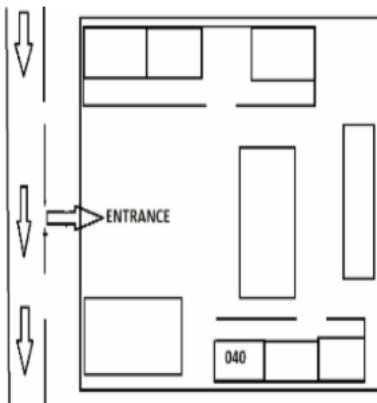

নির্বাচক নিবন্ধন আধিকারিকের স্বাক্ষর

Nazri Naksha

Google Map View

Polling Station Building Front View

Polling Station Front View

Cad View

Key MAP View

1 নাম : রিয়া বিজয়ন পিতার নাম: বিজয়ন রামাস্বামী বাড়ির নং : 2-d বয়স : 39 লিঙ্গ : মহিলা	ZQP1863406 ফটো উপলব্ধ	2 নাম : রমা বিজয়ন স্বামীর নাম: বিজয়ন রামাস্বামী বাড়ির নং : 2-d বয়স : 61 লিঙ্গ : মহিলা	ZQP1863398 ফটো উপলব্ধ	3 নাম : বিজয়ান রামাস্বামী পিতার নাম: রামাস্বামী উলাগস্থান বাড়ির নং : 2D, YASHODHA KUTIR বয়স : 74 লিঙ্গ : পুরুষ	ZQP1863380 ফটো উপলব্ধ
4 নাম : গোপাল অগওয়াল পিতার নাম: প্রদীপ কুমার অগওয়াল বাড়ির নং : n0319 বয়স : 35 লিঙ্গ : পুরুষ	ZQP1888650 ফটো উপলব্ধ	5 নাম : রাহুল অগওয়াল পিতার নাম: প্রদীপ কুমার অগওয়াল বাড়ির নং : n0320 বয়স : 30 লিঙ্গ : পুরুষ	ZQP1888668 ফটো উপলব্ধ	6 নাম : শক্তি দেবী আগরওয়াল পিতার নাম: রামেশ্বরলাল আগরওয়াল বাড়ির নং : n0321 বয়স : 87 লিঙ্গ : মহিলা	ZQP1888676 ফটো উপলব্ধ
7 নাম : নীরু দেবী আগরওয়াল স্বামীর নাম: প্রদীপ কুমার আগরওয়াল বাড়ির নং : n0322 বয়স : 55 লিঙ্গ : মহিলা	ZQP1888684 ফটো উপলব্ধ	8 নাম : প্রদীপ কুমার আগরওয়াল পিতার নাম: রামেশ্বর লাল আগরওয়াল বাড়ির নং : n0324 বয়স : 59 লিঙ্গ : পুরুষ	ZQP1888700 ফটো উপলব্ধ	9 নাম : অজয় কুমার আগরওয়াল পিতার নাম: রামেশ্বর লাল আগরওয়াল বাড়ির নং : n0325 বয়স : 52 লিঙ্গ : পুরুষ	ZQP1888718 ফটো উপলব্ধ
10 নাম : বিশ্বনাথ আগরওয়াল পিতার নাম: সীতারাম আগরওয়াল বাড়ির নং : n0121 বয়স : 74 লিঙ্গ : পুরুষ	WB/38/261/414296 ফটো উপলব্ধ	11 নাম : রিনা আগরওয়াল স্বামীর নাম: মনোজ আগরওয়াল বাড়ির নং : এন০৬৯৯ বয়স : 31 লিঙ্গ : মহিলা	ZQP2469989 ফটো উপলব্ধ	12 নাম : শ্রেয়া আগরওয়াল পিতার নাম: রাজনীশ আগরওয়াল বাড়ির নং : এন0001 বয়স : 24 লিঙ্গ : মহিলা	ZQP2630093 ফটো উপলব্ধ
13 নাম : সুরভি দেবী আগরওয়াল স্বামীর নাম: সুশীল আগরওয়াল বাড়ির নং : n0121 বয়স : 50 লিঙ্গ : মহিলা	MCB1421718 ফটো উপলব্ধ	14 নাম : সুশীল কুমার আগরওয়াল পিতার নাম: সীতারাম আগরওয়াল বাড়ির নং : n0121 বয়স : 58 লিঙ্গ : পুরুষ	ZQP2630234 ফটো উপলব্ধ	15 নাম : রাজেশ আগরওয়াল পিতার নাম: শিব আগরওয়াল বাড়ির নং : জয় ভরন, ফ্ল্যাট নং.1 বয়স : 55 লিঙ্গ : পুরুষ	ZQP2381861 ফটো উপলব্ধ
16 নাম : কিরন আগরওয়াল স্বামীর নাম: রাজেশ আগরওয়াল বাড়ির নং : জয় ভরন, ফ্ল্যাট নং. 1 বয়স : 51 লিঙ্গ : মহিলা	ZQP2381879 ফটো উপলব্ধ	17 নাম : আকাশ আগরওয়াল পিতার নাম: সত্যনারায়ণ আগরওয়াল বাড়ির নং : n0122 বয়স : 35 লিঙ্গ : পুরুষ	ZQP1258474 ফটো উপলব্ধ	18 নাম : সত্যনারায়ন আগরওয়াল পিতার নাম: বাবুলান আগরওয়াল বাড়ির নং : 401 মঙ্গলম অ্যাপার্টমেন্ট বয়স : 60 লিঙ্গ : পুরুষ	ZQP2714657 ফটো উপলব্ধ
19 নাম : আকাংশা আগরওয়াল পিতার নাম: রাজেশ আগরওয়াল বাড়ির নং : এন0041 বয়স : 26 লিঙ্গ : মহিলা	ZQP2381887 ফটো উপলব্ধ	20 নাম : পুষ্পা আগরওয়াল পিতার নাম: পবন আগরওয়াল বাড়ির নং : এন0029 বয়স : 39 লিঙ্গ : মহিলা	ZQP2717122 ফটো উপলব্ধ	21 নাম : নির্মলা আগরওয়াল স্বামীর নাম: সুরেশ আগরওয়াল বাড়ির নং : n0249 বয়স : 53 লিঙ্গ : মহিলা	ZQP2725505 ফটো উপলব্ধ
22 নাম : আয়ুশ আগরওয়াল পিতার নাম: রাজেশ আগরওয়াল বাড়ির নং : এন0028 বয়স : 24 লিঙ্গ : পুরুষ	ZQP2755809 ফটো উপলব্ধ	23 নাম : রমেশ ক্রু আগরওয়াল পিতার নাম: সীতারাম আগরওয়াল বাড়ির নং : n0121 বয়স : 61 লিঙ্গ : পুরুষ	ZQP2841906 ফটো উপলব্ধ	24 নাম : অমন আগরওয়াল পিতার নাম: সুরেশ আগরওয়াল বাড়ির নং : n0249 বয়স : 29 লিঙ্গ : পুরুষ	ZQP1803113 ফটো উপলব্ধ
25 নাম : পূজা পায়েল আগরওয়াল স্বামীর নাম: তারাক আগরওয়াল বাড়ির নং : n0117 বয়স : 33 লিঙ্গ : মহিলা	ZQP2381721 ফটো উপলব্ধ	26 নাম : মনোজ আগরওয়াল পিতার নাম: বিশ্বনাথ আগরওয়াল বাড়ির নং : n0121 বয়স : 40 লিঙ্গ : পুরুষ	MCB2356186 ফটো উপলব্ধ	27 নাম : রাধাদেবী আগরওয়াল স্বামীর নাম: বিশ্বনাথ আগরওয়াল বাড়ির নং : n0121 বয়স : 66 লিঙ্গ : মহিলা	WB/38/261/414195 ফটো উপলব্ধ
28 নাম : নন্দলাল আগরওয়াল পিতার নাম: বিশ্বেশ্বর আগরওয়াল বাড়ির নং : n0246 বয়স : 83 লিঙ্গ : পুরুষ	WB/38/261/501512 ফটো উপলব্ধ	29 নাম : রিয়া দত্ত স্বামীর নাম: অরিন্দম দত্ত বাড়ির নং : এন0156 বয়স : 26 লিঙ্গ : মহিলা	IJO1934108 ফটো উপলব্ধ	30 নাম : ববিতা আগরওয়াল স্বামীর নাম: রজনীস আগরওয়াল বাড়ির নং : n0122 বয়স : 50 লিঙ্গ : মহিলা	WB/38/259/165172 ফটো উপলব্ধ