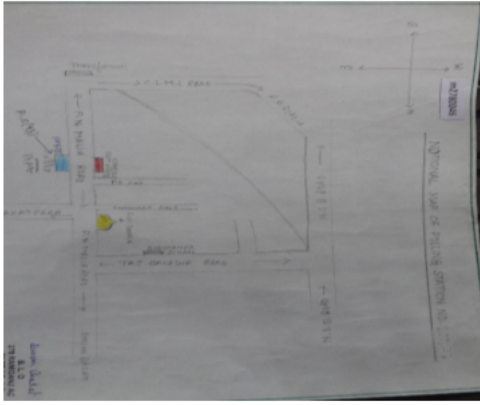

Nazri Naksha