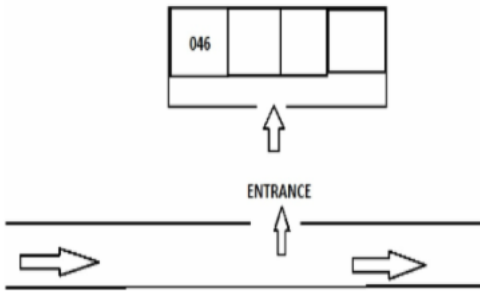

নির্বাচক নিবন্ধন আধিকারিকের স্বাক্ষর

Nazri Naksha

Google Map View

Polling Station Building Front View

Polling Station Front View

Cad View

Key MAP View

1 নাম : পরমজিত কৌর স্বামীর নাম: হরমোন্দির সিং বাড়ির নং : n0157 বয়স : 79 লিঙ্গ : মহিলা ফটো উপলব্ধ	WB/38/261/414306	2 নাম : ভাগীরথ কুমার অরুণকিয়া পিতার নাম: প্রহ্লাদ অরুণকিয়া বাড়ির নং : n0063 বয়স : 61 লিঙ্গ : পুরুষ ফটো উপলব্ধ	MCB2037828	3 নাম : কৃষ্ণ অরুণকিয়া পিতার নাম: ভগীরথ অরুণকিয়া বাড়ির নং : 42 বয়স : 25 লিঙ্গ : পুরুষ ফটো উপলব্ধ	ZQP2594026
4 নাম : উমা আগরওয়াল স্বামীর নাম: সঞ্জয় আগরওয়াল বাড়ির নং : n0154 বয়স : 45 লিঙ্গ : মহিলা ফটো উপলব্ধ	ZQP0139345	5 নাম : চরণজিৎ কউর স্বামীর নাম: যশবীর সিং বাড়ির নং : n0044 বয়স : 59 লিঙ্গ : মহিলা ফটো উপলব্ধ	ZQP2488211	6 নাম : মমতা আগরওয়াল স্বামীর নাম: জয়কিশন আশরওয়াল বাড়ির নং : n0126 বয়স : 61 লিঙ্গ : মহিলা ফটো উপলব্ধ	MCB1315423
7 নাম : শ্যামসুন্দর আগরওয়াল পিতার নাম: রাম প্রতাপ আগরওয়াল বাড়ির নং : n0129 বয়স : 40 লিঙ্গ : পুরুষ ফটো উপলব্ধ	MCB2685493	8 নাম : প্রিয়াংকা আগরওয়াল স্বামীর নাম: শ্যামসুন্দর আগরওয়াল বাড়ির নং : n0129 বয়স : 37 লিঙ্গ : মহিলা ফটো উপলব্ধ	ZQP1261775	9 নাম : সুলোচনা দেবী আগরওয়াল স্বামীর নাম: রাম প্রতাপ আগরওয়াল বাড়ির নং : n0137 বয়স : 76 লিঙ্গ : মহিলা ফটো উপলব্ধ	MCB2685618
10 নাম : সঞ্জয় কুমার আগরওয়াল পিতার নাম: সত্যনারায়ণ আগরওয়াল বাড়ির নং : n0154 বয়স : 55 লিঙ্গ : পুরুষ ফটো উপলব্ধ	ZQP1539816	11 নাম : পায়েল আগরওয়াল স্বামীর নাম: সুবোধ আগরওয়াল বাড়ির নং : n0174 বয়স : 35 লিঙ্গ : মহিলা ফটো উপলব্ধ	ZQP1890698	12 নাম : শ্যাম সুন্দর আগরওয়াল পিতার নাম: ওম প্রকাশ আগরওয়াল বাড়ির নং : এন০০২১ বয়স : 47 লিঙ্গ : পুরুষ ফটো উপলব্ধ	MCB2840718
13 নাম : মোহিত আগরওয়াল পিতার নাম: রাম প্রতাপ আগরওয়াল বাড়ির নং : n0127 বয়স : 38 লিঙ্গ : পুরুষ ফটো উপলব্ধ	MCB2685469	14 নাম : অচকী দেবী আগরওয়াল স্বামীর নাম: ওম প্রকাশ আগরওয়াল বাড়ির নং : n0044 বয়স : 76 লিঙ্গ : মহিলা ফটো উপলব্ধ	ZQP2488153	15 নাম : ওম প্রকাশ আগরওয়াল পিতার নাম: যমুনা লাল আগরওয়াল বাড়ির নং : n0044 বয়স : 78 লিঙ্গ : পুরুষ ফটো উপলব্ধ	ZQP2488138
16 নাম : গৌরব কুমার আগরওয়াল পিতার নাম: সঞ্জয় আগরওয়াল বাড়ির নং : এন0154 বয়স : 23 লিঙ্গ : পুরুষ ফটো উপলব্ধ	ZQP2634186	17 নাম : শিব শংকর আগরওয়াল পিতার নাম: ওম প্রকাশ আগরওয়াল বাড়ির নং : এন0021 বয়স : 45 লিঙ্গ : পুরুষ ফটো উপলব্ধ	MCB1424233	18 নাম : দেবানিশি আগরওয়াল পিতার নাম: সঞ্জয় আগরওয়াল বাড়ির নং : এন0154 বয়স : 22 লিঙ্গ : মহিলা ফটো উপলব্ধ	ZQP2805299
19 নাম : উমা আগরওয়াল স্বামীর নাম: শ্যামসুন্দর আগরওয়াল বাড়ির নং : এন0022 বয়স : 47 লিঙ্গ : মহিলা ফটো উপলব্ধ	MCB2840726	20 নাম : সুবোধ আগরওয়াল পিতার নাম: রমেশ চন্দ্র আগরওয়াল বাড়ির নং : n0176 বয়স : 50 লিঙ্গ : পুরুষ ফটো উপলব্ধ	ZQP1890748	21 নাম : শিভম কেশরী পিতার নাম: মুমারী কেশরী বাড়ির নং : n0012 বয়স : 27 লিঙ্গ : পুরুষ ফটো উপলব্ধ	ZQP2279032
22 নাম : পাণ্ডু কর্মকার পিতার নাম: হারাধন কর্মকার বাড়ির নং : n0013 বয়স : 33 লিঙ্গ : পুরুষ ফটো উপলব্ধ	ZQP1261791	23 নাম : মমতা কর্মকার স্বামীর নাম: হারাধন কর্মকার বাড়ির নং : n0013 বয়স : 51 লিঙ্গ : মহিলা ফটো উপলব্ধ	MCB1320530	24 নাম : হারাধন কর্মকার পিতার নাম: দীপক কর্মকার বাড়ির নং : n0013 বয়স : 56 লিঙ্গ : পুরুষ ফটো উপলব্ধ	MCB1321629
25 নাম : সন্তোষ কর্মকার পিতার নাম: বাদল কর্মকার বাড়ির নং : n0012 বয়স : 45 লিঙ্গ : পুরুষ ফটো উপলব্ধ	MCB1422062	26 নাম : বাদল কর্মকার পিতার নাম: লালচাঁদ কর্মকার বাড়ির নং : n0012 বয়স : 76 লিঙ্গ : পুরুষ ফটো উপলব্ধ	MCB1321181	27 নাম : মহাদেব কর্মকার পিতার নাম: লালচাঁদ কর্মকার বাড়ির নং : n0007 বয়স : 57 লিঙ্গ : পুরুষ ফটো উপলব্ধ	MCB0538959
28 নাম : নারিন্দর কউর স্বামীর নাম: পরমজিৎ সিং বাড়ির নং : n0159 বয়স : 38 লিঙ্গ : মহিলা ফটো উপলব্ধ	ZQP1426964	29 নাম : রীতিক রোশন সিং মায়ের নাম: রেখা সিং বাড়ির নং : এন0041 বয়স : 25 লিঙ্গ : পুরুষ ফটো উপলব্ধ	ZQP2620805	30 নাম : সুজাতা কেশরী স্বামীর নাম: মুরারী কেশরী বাড়ির নং : n0160 বয়স : 47 লিঙ্গ : মহিলা ফটো উপলব্ধ	ZQP1539725