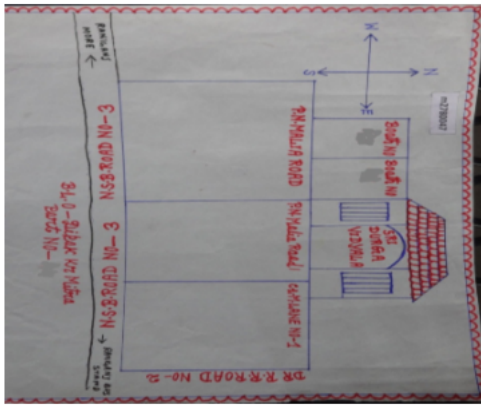

Nazri Naksha