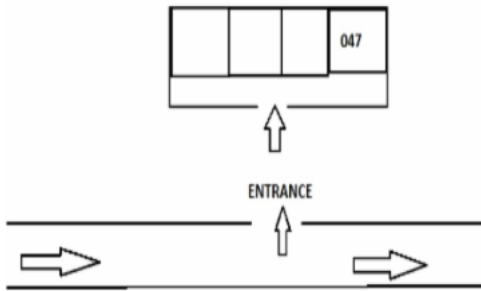

নির্বাচক নিবন্ধন আধিকারিকের স্বাক্ষর

Nazri Naksha

Google Map View

Polling Station Building Front View

Polling Station Front View

Cad View

Key MAP View

1 নাম : রোহন কুমী পিতার নাম: তারা প্রসাদ কুমী বাড়ির নং : n0002 বয়স : 29 লিঙ্গ : পুরুষ	ZQP2279438 ফটো উপলব্ধ	2 নাম : উষা দেবী স্বামীর নাম: জগদীশ প্রসাদ বাড়ির নং : n0002 বয়স : 44 লিঙ্গ : মহিলা	ZQP1890813 ফটো উপলব্ধ	3 নাম : সোহন কুমী পিতার নাম: তারা প্রসাদ কুমী বাড়ির নং : এন০০০২ বয়স : 25 লিঙ্গ : পুরুষ	ZQP2413607 ফটো উপলব্ধ
4 নাম : তারাপ্রসাদ কুমী পিতার নাম: জগদীশপ্রসাদ কুমী বাড়ির নং : n0002 বয়স : 61 লিঙ্গ : পুরুষ	WB/38/261/432121 ফটো উপলব্ধ	5 নাম : গনেশ কুমী মায়ের নাম: শান্তি কুমী বাড়ির নং : n0002 বয়স : 38 লিঙ্গ : পুরুষ	ZQP1140789 ফটো উপলব্ধ	6 নাম : বেবী কুমী স্বামীর নাম: তারাপ্রসাদ কুমী বাড়ির নং : n0002 বয়স : 59 লিঙ্গ : মহিলা	WB/38/261/432332 ফটো উপলব্ধ
7 নাম : সুনিতা কেডিয়া স্বামীর নাম: পঙ্কজ কুমার কেডিয়া বাড়ির নং : n0192 বয়স : 36 লিঙ্গ : মহিলা	ZQP1873686 ফটো উপলব্ধ	8 নাম : রজত কেশরী মায়ের নাম: আশা দেবী কেশরী বাড়ির নং : এন0037 বয়স : 27 লিঙ্গ : পুরুষ	ZQP2634715 ফটো উপলব্ধ	9 নাম : রুপা কেশরী স্বামীর নাম: অরুণ কুমার কেশরী বাড়ির নং : n0033 বয়স : 38 লিঙ্গ : মহিলা	ZQP2279446 ফটো উপলব্ধ
10 নাম : অক্ষিতা কেশরী পিতার নাম: দীলিপ কেশরী বাড়ির নং : n0035 বয়স : 27 লিঙ্গ : মহিলা	ZQP2279453 ফটো উপলব্ধ	11 নাম : সঞ্জীব খৈতান পিতার নাম: রাম গোপাল খৈতান বাড়ির নং : k.g corner 1b বয়স : 41 লিঙ্গ : পুরুষ	ZQP1540111 ফটো উপলব্ধ	12 নাম : মায়ী খৈতান স্বামীর নাম: রাম গোপাল খৈতান বাড়ির নং : k.g corner 1b বয়স : 63 লিঙ্গ : মহিলা	WB/37/256/507327 ফটো উপলব্ধ
13 নাম : রাম গোপাল খৈতান পিতার নাম: বাসুদেব খৈতান বাড়ির নং : k.g corner 1.b বয়স : 71 লিঙ্গ : পুরুষ	ZQP1540087 ফটো উপলব্ধ	14 নাম : পালকিত লোহিয়া পিতার নাম: বিমল কুমার লোহিয়া বাড়ির নং : N0003 বয়স : 24 লিঙ্গ : পুরুষ	ZQP2593945 ফটো উপলব্ধ	15 নাম : রবিন কুমার গরাই পিতার নাম: বিষ্ণু গরাই বাড়ির নং : n0031 বয়স : 43 লিঙ্গ : পুরুষ	MCB1422872 ফটো উপলব্ধ
16 নাম : বীনা গড়াই স্বামীর নাম: বিষ্ণু গড়াই বাড়ির নং : n0031 বয়স : 57 লিঙ্গ : মহিলা	MCB1422815 ফটো উপলব্ধ	17 নাম : প্রেরনা গুপ্তা স্বামীর নাম: শশীভূষণ গুপ্তা বাড়ির নং : n0026 বয়স : 46 লিঙ্গ : মহিলা	MCB2372266 ফটো উপলব্ধ	18 নাম : শশী ভূষণ গুপ্তা পিতার নাম: গোবিন্দ গুপ্তা বাড়ির নং : n0026 বয়স : 54 লিঙ্গ : পুরুষ	ZQP2488377 ফটো উপলব্ধ
19 নাম : বিনিতা গুপ্তা স্বামীর নাম: দীপক গুপ্তা বাড়ির নং : n0025 বয়স : 43 লিঙ্গ : মহিলা	BJM2968758 ফটো উপলব্ধ	20 নাম : দীপক গুপ্তা পিতার নাম: অখিলকিশোর গুপ্তা বাড়ির নং : n0025 বয়স : 50 লিঙ্গ : পুরুষ	WB/38/261/432123 ফটো উপলব্ধ	21 নাম : মীনাদেবী গুপ্তা স্বামীর নাম: অখিলকিশোর গুপ্তা বাড়ির নং : n0025 বয়স : 67 লিঙ্গ : মহিলা	MCB0542472 ফটো উপলব্ধ
22 নাম : বিজয় তিওয়ারী পিতার নাম: শিউজী তিওয়ারী বাড়ির নং : n0024 বয়স : 41 লিঙ্গ : পুরুষ	MCB2372233 ফটো উপলব্ধ	23 নাম : অজয় তিওয়ারী পিতার নাম: শিউজী তিওয়ারী বাড়ির নং : n0024 বয়স : 43 লিঙ্গ : পুরুষ	MCB2372225 ফটো উপলব্ধ	24 নাম : বীনা তিওয়ারী পিতার নাম: শিউজী তিওয়ারী বাড়ির নং : n0024 বয়স : 47 লিঙ্গ : মহিলা	MCB2372258 ফটো উপলব্ধ
25 নাম : তুলি মিত্র স্বামীর নাম: দীপক মিত্র বাড়ির নং : n0019 বয়স : 54 লিঙ্গ : মহিলা	MCB1422468 ফটো উপলব্ধ	26 নাম : দীপক কুমার মিত্র পিতার নাম: ভক্রিপদ মিত্র বাড়ির নং : n0019 বয়স : 59 লিঙ্গ : পুরুষ	WB/38/261/432350 ফটো উপলব্ধ	27 নাম : সীমা মিত্র স্বামীর নাম: মলয় মিত্র বাড়ির নং : n0019 বয়স : 54 লিঙ্গ : মহিলা	MCB1422484 ফটো উপলব্ধ
28 নাম : সত্যসুন্দর মিত্র পিতার নাম: সন্দীপ মিত্র বাড়ির নং : n0019 বয়স : 28 লিঙ্গ : পুরুষ	ZQP1890789 ফটো উপলব্ধ	29 নাম : সায়ন্তী মিত্র পিতার নাম: মলয় মিত্র বাড়ির নং : n0019 বয়স : 28 লিঙ্গ : মহিলা	ZQP1890805 ফটো উপলব্ধ	30 নাম : মন্দোদরী গুপ্তা স্বামীর নাম: জগদীশপ্রসাদ গুপ্তা বাড়ির নং : n0019 বয়স : 74 লিঙ্গ : মহিলা	WB/38/261/432248 ফটো উপলব্ধ