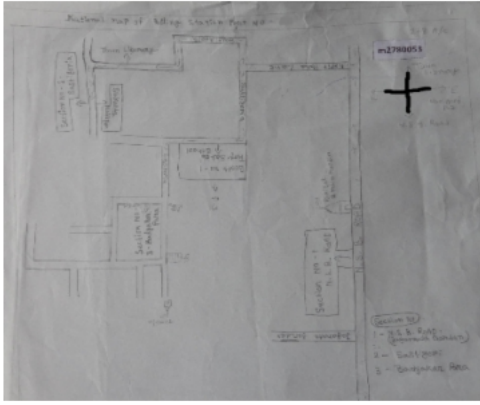

Nazri Naksha