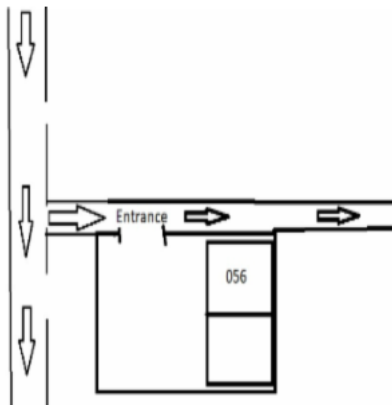

নির্বাচক নিবন্ধন আধিকারিকের স্বাক্ষর

Nazri Naksha

Google Map View

Polling Station Building Front View

Polling Station Front View

Cad View

Key MAP View

1 নাম : স্বপ্ননীল খাঁ পিতার নাম: সুরত খাঁ বাড়ির নং : 45 বয়স : 25 লিঙ্গ : পুরুষ	ZQP2415313 ফটো উপলব্ধ	2 নাম : আয়শি খৈতান স্বামীর নাম: অক্ষিত খৈতান বাড়ির নং : এন0091 বয়স : 40 লিঙ্গ : মহিলা	ZQP2415370 ফটো উপলব্ধ	3 নাম : কৃষ্ণ প্রসাদ গুপ্তা পিতার নাম: লক্ষী নারায়ন গুপ্তা বাড়ির নং : n0112 বয়স : 70 লিঙ্গ : পুরুষ	WB/38/261/567215 ফটো উপলব্ধ
4 নাম : রেখা দেবী গুপ্তা স্বামীর নাম: কৃষ্ণ প্রসাদ গুপ্তা বাড়ির নং : n0113 বয়স : 62 লিঙ্গ : মহিলা	WB/38/261/567484 ফটো উপলব্ধ	5 নাম : শম্পা ঘাটা স্বামীর নাম: অশোক ঘাটা বাড়ির নং : n0129 বয়স : 45 লিঙ্গ : মহিলা	JNK4033999 ফটো উপলব্ধ	6 নাম : সৌরভ দত্ত পিতার নাম: মধুসূদন দত্ত বাড়ির নং : n0009 বয়স : 32 লিঙ্গ : পুরুষ	ZQP1429232 ফটো উপলব্ধ
7 নাম : আলপনা দত্ত স্বামীর নাম: মধুসূদন দত্ত বাড়ির নং : n0009 বয়স : 52 লিঙ্গ : মহিলা	ZQP2945855 ফটো উপলব্ধ	8 নাম : মধুসূদন দত্ত পিতার নাম: নিমাইচন্দ্র দত্ত বাড়ির নং : n0009 বয়স : 65 লিঙ্গ : পুরুষ	ZQP2945921 ফটো উপলব্ধ	9 নাম : পূজা সাধু দত্ত স্বামীর নাম: সৌরভ দত্ত বাড়ির নং : n0009 বয়স : 26 লিঙ্গ : মহিলা	ZQP2595288 ফটো উপলব্ধ
10 নাম : সৌগত দত্ত পিতার নাম: মধু সূদন দত্ত বাড়ির নং : n0009 বয়স : 37 লিঙ্গ : পুরুষ	MCB2785376 ফটো উপলব্ধ	11 নাম : সুদেষ্ণা দে সাধু স্বামীর নাম: শুভঙ্কর সাধু বাড়ির নং : n0122 বয়স : 34 লিঙ্গ : মহিলা	ZQP1226778 ফটো উপলব্ধ	12 নাম : যশ রাজ পাণ্ডে পিতার নাম: ধর্মেন্দ্র পাণ্ডে বাড়ির নং : এন0041 বয়স : 23 লিঙ্গ : পুরুষ	ZQP2715977 ফটো উপলব্ধ
13 নাম : খুশি শর্মা পিতার নাম: সন্তোষ কুমার শর্মা বাড়ির নং : নং040 বয়স : 21 লিঙ্গ : মহিলা	ZQP2808616 ফটো উপলব্ধ	14 নাম : মেঘা পান্ডা পিতার নাম: দীনেশ পান্ডা বাড়ির নং : n0040 বয়স : 27 লিঙ্গ : মহিলা	ZQP2284198 ফটো উপলব্ধ	15 নাম : বিভা পান্ডে স্বামীর নাম: ধর্মেন্দ্র পাণ্ডে বাড়ির নং : n0007 বয়স : 49 লিঙ্গ : মহিলা	MCB2082618 ফটো উপলব্ধ
16 নাম : সুশীলা দেবী পান্ডে স্বামীর নাম: রাম চন্দ্র পান্ডে বাড়ির নং : n0005 বয়স : 66 লিঙ্গ : মহিলা	WB/38/261/501399 ফটো উপলব্ধ	17 নাম : কিরন পান্ডে স্বামীর নাম: হরিদোয়ার পান্ডে বাড়ির নং : n0006 বয়স : 51 লিঙ্গ : মহিলা	WB/38/261/501366 ফটো উপলব্ধ	18 নাম : হরিদোয়ার পান্ডে পিতার নাম: নাগেশ্বর পান্ডে বাড়ির নং : n0006 বয়স : 60 লিঙ্গ : পুরুষ	WB/38/261/501034 ফটো উপলব্ধ
19 নাম : রাধিকা পাণ্ডে পিতার নাম: হরিদোয়ার পাণ্ডে বাড়ির নং : n0006 বয়স : 29 লিঙ্গ : মহিলা	ZQP1893775 ফটো উপলব্ধ	20 নাম : শক্তি পান্ডে পিতার নাম: বল্লভপার্বিন্দ্র পাণ্ডে বাড়ির নং : n0001 বয়স : 41 লিঙ্গ : পুরুষ	MCB2549970 ফটো উপলব্ধ	21 নাম : ওমপ্রকাশ সাও পিতার নাম: মিচারী লাল সাও বাড়ির নং : n0006 বয়স : 47 লিঙ্গ : পুরুষ	MCB2428506 ফটো উপলব্ধ
22 নাম : আরতী পান্ডে স্বামীর নাম: মুকেশ পান্ডে বাড়ির নং : n0007 বয়স : 39 লিঙ্গ : মহিলা	ZQP1807643 ফটো উপলব্ধ	23 নাম : মুকেশ কুমার পাণ্ডে পিতার নাম: কপিলদেও পাণ্ডে বাড়ির নং : n0007 বয়স : 46 লিঙ্গ : পুরুষ	MCB2082626 ফটো উপলব্ধ	24 নাম : রেনু পাণ্ডে স্বামীর নাম: পরশুরাম পাণ্ডে বাড়ির নং : n0007 বয়স : 49 লিঙ্গ : মহিলা	MCB2082600 ফটো উপলব্ধ
25 নাম : শৈল পান্ডে স্বামীর নাম: শালীগ্রাম পান্ডে বাড়ির নং : n0007 বয়স : 63 লিঙ্গ : মহিলা	WB/38/261/501402 ফটো উপলব্ধ	26 নাম : শংকর পান্ডে পিতার নাম: কৈলাস পান্ডে বাড়ির নং : n0005 বয়স : 70 লিঙ্গ : পুরুষ	MCB2428522 ফটো উপলব্ধ	27 নাম : সরস্বতী পান্ডে স্বামীর নাম: বিনোদ পান্ডে বাড়ির নং : n0005 বয়স : 43 লিঙ্গ : মহিলা	MCB2428514 ফটো উপলব্ধ
28 নাম : বিনোদ পান্ডে পিতার নাম: রামচন্দ্র পান্ডে বাড়ির নং : n0005 বয়স : 53 লিঙ্গ : পুরুষ	WB/38/261/501182 ফটো উপলব্ধ	29 নাম : রামচন্দ্র পান্ডে পিতার নাম: কৈলাস পান্ডে বাড়ির নং : n0005 বয়স : 74 লিঙ্গ : পুরুষ	WB/38/261/501257 ফটো উপলব্ধ	30 নাম : উর্মিলা পান্ডে স্বামীর নাম: শক্তি পান্ডে বাড়ির নং : n0001 বয়স : 38 লিঙ্গ : মহিলা	ZQP1543719 ফটো উপলব্ধ