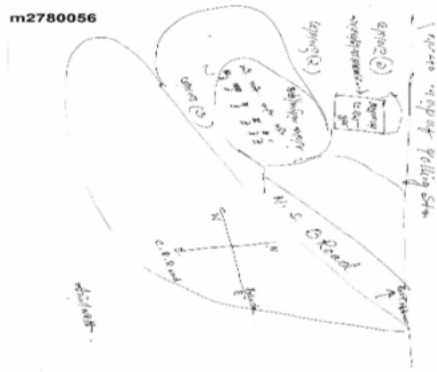

Nazri Naksha