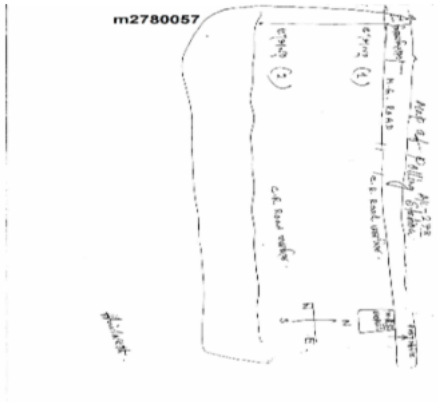

Nazri Naksha