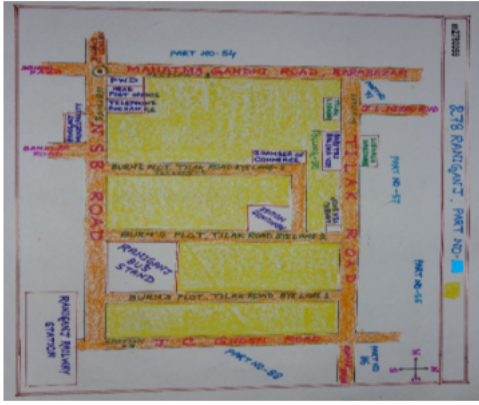

Nazri Naksha