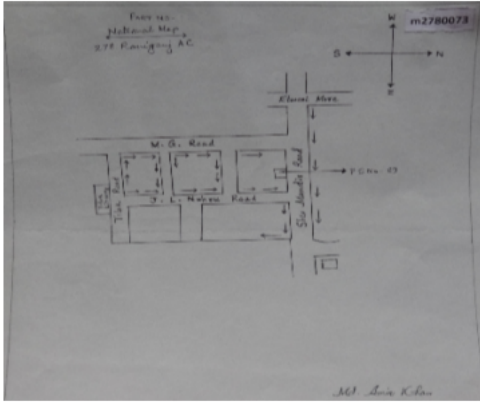

Nazri Naksha