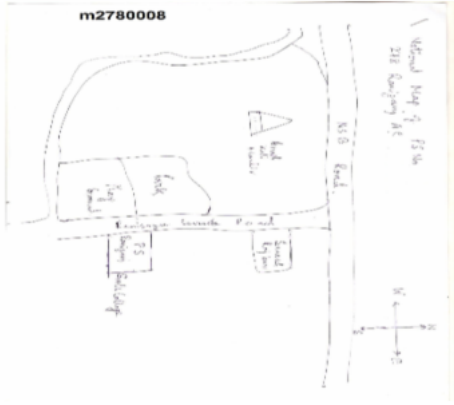

Nazri Naksha