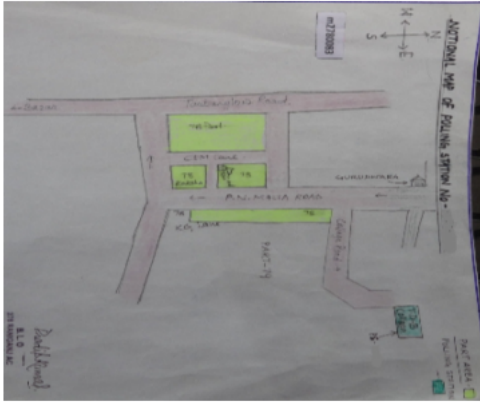

Nazri Naksha