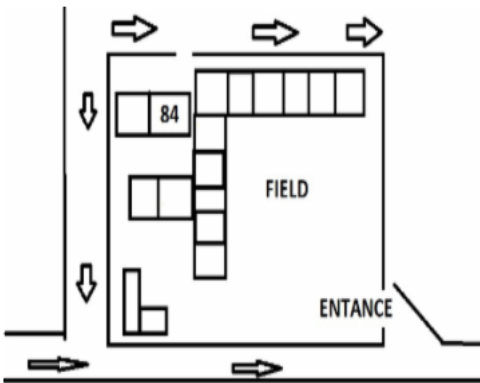

নির্বাচক নিবন্ধন আধিকারিকের স্বাক্ষর

Nazri Naksha

Google Map View

Polling Station Building Front View

Polling Station Front View

Cad View

Key MAP View

1 নাম : গৌতম রুজ পিতার নাম: মটরচন্দ্র রুজ বাড়ির নং : n0024 বয়স : 57 লিঙ্গ : পুরুষ ফটো উপলব্ধ	WB/38/261/450451	2 নাম : চম্পা রুজ স্বামীর নাম: গৌতম রুজ বাড়ির নং : n0024 বয়স : 48 লিঙ্গ : মহিলা ফটো উপলব্ধ	MCB2388304	3 নাম : কাকলি রুজ স্বামীর নাম: কৌশিক রুজ বাড়ির নং : n0024 বয়স : 43 লিঙ্গ : মহিলা ফটো উপলব্ধ	CBF2616258
4 নাম : রুজ অশ্বিনী কুমার পিতার নাম: মটর চন্দ্র রুজ বাড়ির নং : n0024 বয়স : 81 লিঙ্গ : পুরুষ ফটো উপলব্ধ	ZQP2500965	5 নাম : কৌশিক রুজ পিতার নাম: অশ্বিনী রুজ বাড়ির নং : n0024 বয়স : 50 লিঙ্গ : পুরুষ ফটো উপলব্ধ	ZQP2500981	6 নাম : সুমন কুমার রুজ পিতার নাম: অশ্বিনী কুমার রুজ বাড়ির নং : n0024 বয়স : 48 লিঙ্গ : পুরুষ ফটো উপলব্ধ	MCB1324508
7 নাম : সৌরভ রুজ পিতার নাম: অশ্বিনী রুজ বাড়ির নং : n0024 বয়স : 43 লিঙ্গ : পুরুষ ফটো উপলব্ধ	MCB1426758	8 নাম : সবিতা রুজ স্বামীর নাম: অশ্বিনী রুজ বাড়ির নং : n0024 বয়স : 72 লিঙ্গ : মহিলা ফটো উপলব্ধ	ZQP2501096	9 নাম : মল্লিকা রুজ পিতার নাম: অশ্বিনী কুমার রুজ বাড়ির নং : n0024 বয়স : 47 লিঙ্গ : মহিলা ফটো উপলব্ধ	MCB1324979
10 নাম : কবিতা আগরওয়াল স্বামীর নাম: শিব কুমার আগরওয়াল বাড়ির নং : n0018 বয়স : 48 লিঙ্গ : মহিলা ফটো উপলব্ধ	MCB2538460	11 নাম : সঞ্জয় আগরওয়াল পিতার নাম: মহাবীর আগরওয়াল বাড়ির নং : n0018 বয়স : 56 লিঙ্গ : পুরুষ ফটো উপলব্ধ	WB/38/261/450554	12 নাম : শিবকুমার আগরওয়াল পিতার নাম: মহাবীর আগরওয়াল বাড়ির নং : n0018 বয়স : 57 লিঙ্গ : পুরুষ ফটো উপলব্ধ	WB/38/261/450432
13 নাম : পলক আগরওয়াল স্বামীর নাম: শ্রীশ্রী কুমার আগরওয়াল বাড়ির নং : n0011 বয়স : 46 লিঙ্গ : মহিলা ফটো উপলব্ধ	MCB2053130	14 নাম : বীণা আগরওয়াল স্বামীর নাম: সজন আগরওয়াল বাড়ির নং : n0011 বয়স : 65 লিঙ্গ : মহিলা ফটো উপলব্ধ	WB/38/261/450284	15 নাম : মায়াদেবী আগরওয়াল স্বামীর নাম: সন্তোষ কুমার আগরওয়াল বাড়ির নং : n0011 বয়স : 70 লিঙ্গ : মহিলা ফটো উপলব্ধ	WB/38/261/450386
16 নাম : সন্তোষ কুমার আগরওয়াল পিতার নাম: ঘনশ্যাম আগরওয়াল দাস বাড়ির নং : n0011 বয়স : 73 লিঙ্গ : পুরুষ ফটো উপলব্ধ	WB/38/261/450230	17 নাম : সজন কুমার আগরওয়াল পিতার নাম: ঘনশ্যাম আগরওয়াল বাড়ির নং : n0011 বয়স : 71 লিঙ্গ : পুরুষ ফটো উপলব্ধ	WB/38/261/450175	18 নাম : শ্রবণ কুমার আগরওয়াল পিতার নাম: ঘনশ্যাম আগরওয়াল বাড়ির নং : এন0011 বয়স : 56 লিঙ্গ : পুরুষ ফটো উপলব্ধ	ZQP2842664
19 নাম : নিতীক আগরওয়াল পিতার নাম: শ্রবণ কুমার আগরওয়াল বাড়ির নং : n0011 বয়স : 24 লিঙ্গ : পুরুষ ফটো উপলব্ধ	ZQP2605251	20 নাম : নিলয় আগরওয়াল পিতার নাম: শ্রবণ কুমার আগরওয়াল বাড়ির নং : এন0011 বয়স : 21 লিঙ্গ : পুরুষ ফটো উপলব্ধ	ZQP2882082	21 নাম : আশিষ কুমার কয়াল পিতার নাম: অজয় কুমার কয়াল বাড়ির নং : n0019 বয়স : 31 লিঙ্গ : পুরুষ ফটো উপলব্ধ	ZQP1689280
22 নাম : অভীষেক কুমার কয়াল পিতার নাম: অজয় কুমার কয়াল বাড়ির নং : n0019 বয়স : 34 লিঙ্গ : পুরুষ ফটো উপলব্ধ	ZQP1276211	23 নাম : কবিতা কয়াল স্বামীর নাম: অজয় কয়াল বাড়ির নং : n0019 বয়স : 57 লিঙ্গ : মহিলা ফটো উপলব্ধ	WB/38/261/450304	24 নাম : অজয় কয়াল পিতার নাম: ভগবতী কয়াল বাড়ির নং : n0019 বয়স : 59 লিঙ্গ : পুরুষ ফটো উপলব্ধ	WB/38/261/450306
25 নাম : রাহুল কয়াল পিতার নাম: প্রদীপ কয়াল বাড়ির নং : n0016 বয়স : 33 লিঙ্গ : পুরুষ ফটো উপলব্ধ	ZQP1435825	26 নাম : শকুন্তলা কয়াল স্বামীর নাম: প্রদীপ কয়াল বাড়ির নং : n0016 বয়স : 58 লিঙ্গ : মহিলা ফটো উপলব্ধ	WB/38/261/450146	27 নাম : সান্দী কয়াল পিতার নাম: সঞ্জয় কুমার কয়াল বাড়ির নং : n0019 বয়স : 29 লিঙ্গ : মহিলা ফটো উপলব্ধ	ZQP1903350
28 নাম : নীতু কয়াল স্বামীর নাম: বিকাশ কয়াল বাড়ির নং : n0013 বয়স : 45 লিঙ্গ : মহিলা ফটো উপলব্ধ	ZQP1689330	29 নাম : কুসুম লতা কিয়াল স্বামীর নাম: গিরিজাশঙ্কর কয়াল বাড়ির নং : n0013 বয়স : 71 লিঙ্গ : মহিলা ফটো উপলব্ধ	ZQP2501609	30 নাম : বিকাশ কয়াল পিতার নাম: গিরিজাশঙ্কর কয়াল বাড়ির নং : n0013 বয়স : 47 লিঙ্গ : পুরুষ ফটো উপলব্ধ	MCB1323005