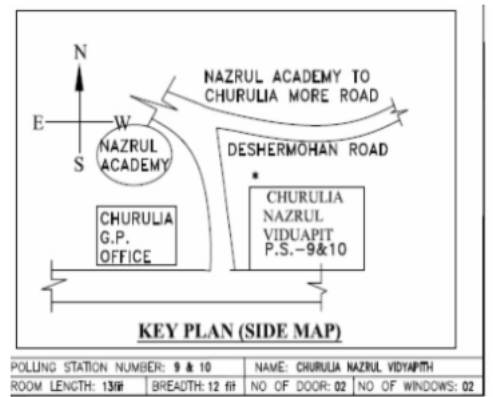

Key MAP View