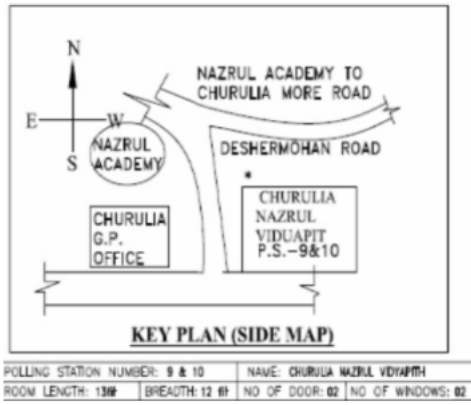

Nazri Naksha