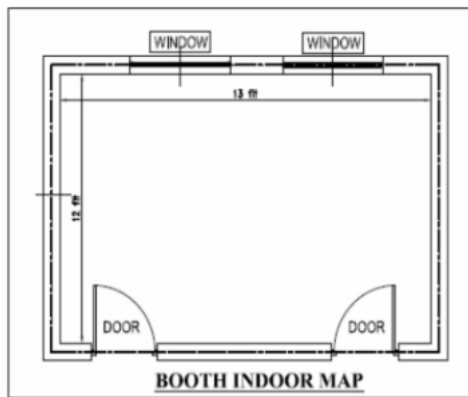

নির্বাচক নিবন্ধন আধিকারিকের স্বাক্ষর

Nazri Naksha

Google Map View

Polling Station Building Front View

Polling Station Front View

Cad View

Key MAP View

1 নাম : সরস্বতী বাউরী পিতার নাম: কালোসোনা বাউরী বাড়ির নং : নং 090 বয়স : 22 লিঙ্গ : মহিলা	NAZ1876341	ফটো উপলব্ধ	2 নাম : সাগরা ধীবর পিতার নাম: ভারত ধীবর বাড়ির নং : নং 011 বয়স : 31 লিঙ্গ : মহিলা	NAZ1875558	ফটো উপলব্ধ	3 নাম : শামিম শা পিতার নাম: রেজাউল শা বাড়ির নং : নং 065 বয়স : 22 লিঙ্গ : পুরুষ	NAZ1881028	ফটো উপলব্ধ
4 নাম : সুলেমান শাহ পিতার নাম: গুলশেরা শাহ বাড়ির নং : নং 049 বয়স : 58 লিঙ্গ : পুরুষ	NAZ1881127	ফটো উপলব্ধ	5 নাম : মৃত্যঞ্জয় ধীবর পিতার নাম: ভারত ধীবর বাড়ির নং : নং 011 বয়স : 33 লিঙ্গ : পুরুষ	NAZ1881218	ফটো উপলব্ধ	6 নাম : মোহাম্মদ আজিজ পিতার নাম: মোহাম্মদ আজিজ বাড়ির নং : এন006 বয়স : 58 লিঙ্গ : পুরুষ	NAZ1893676	ফটো উপলব্ধ
7 নাম : জাহিদা খাতুন স্বামীর নাম: মুহাম্মদ মুর্শিদ শাহ বাড়ির নং : এন006 বয়স : 49 লিঙ্গ : মহিলা	NAZ1893684	ফটো উপলব্ধ	8 নাম : কাজি শমশুল কাদের পিতার নাম: কাজি ওলী মোহাম্মদ বাড়ির নং : n05 বয়স : 88 লিঙ্গ : পুরুষ	NAZ1683887	ফটো উপলব্ধ	9 নাম : মোহাম্মদ কালাম পিতার নাম: আবদুল মজিদ ইশাক বাড়ির নং : N0067 বয়স : 37 লিঙ্গ : পুরুষ	NAZ1684208	ফটো উপলব্ধ
10 নাম : মুসকান খাতুন পিতার নাম: সেখ আকরাম বাড়ির নং : এন0054 বয়স : 26 লিঙ্গ : মহিলা	NAZ1956366	ফটো উপলব্ধ	11 নাম : আসলিমা খাতুন স্বামীর নাম: আতিকুর রহমান বাড়ির নং : N02 বয়স : 24 লিঙ্গ : মহিলা	NAZ1683978	ফটো উপলব্ধ	12 নাম : সিমরান খাতুন পিতার নাম: আলম শাহ বাড়ির নং : N0121 বয়স : 24 লিঙ্গ : মহিলা	NAZ1684117	ফটো উপলব্ধ
13 নাম : কাদের খান পিতার নাম: মুহাজ্জ খান বাড়ির নং : n0172 বয়স : 27 লিঙ্গ : পুরুষ	NAZ1561992	ফটো উপলব্ধ	14 নাম : সৌরভ গরায় পিতার নাম: বিনয় গরায় বাড়ির নং : N0078 বয়স : 24 লিঙ্গ : পুরুষ	NAZ1684075	ফটো উপলব্ধ	15 নাম : তলত ইশার স্বামীর নাম: আতিফ হুসেন বাড়ির নং : N0078 বয়স : 36 লিঙ্গ : মহিলা	NAZ1684141	ফটো উপলব্ধ
16 নাম : উত্তমা গরায় স্বামীর নাম: শক্তি গরায় বাড়ির নং : N0078 বয়স : 59 লিঙ্গ : মহিলা	NAZ1684273	ফটো উপলব্ধ	17 নাম : রাজু গোরায় পিতার নাম: রামপ্রসাদ গোরায় বাড়ির নং : N0078 বয়স : 24 লিঙ্গ : পুরুষ	NAZ1684034	ফটো উপলব্ধ	18 নাম : সুরেফা খাতুন স্বামীর নাম: সাইফুল শাহ বাড়ির নং : N0078 বয়স : 25 লিঙ্গ : মহিলা	NAZ1684315	ফটো উপলব্ধ
19 নাম : আফসান খাতুন স্বামীর নাম: ফুলচাদ শা বাড়ির নং : N0078 বয়স : 25 লিঙ্গ : মহিলা	NAZ1684240	ফটো উপলব্ধ	20 নাম : সলমা খাতুন পিতার নাম: জাকির শাহ বাড়ির নং : N0078 বয়স : 26 লিঙ্গ : মহিলা	NAZ1684281	ফটো উপলব্ধ	21 নাম : সুকর সেখ পিতার নাম: সেখ এনামুল বাড়ির নং : N0078 বয়স : 26 লিঙ্গ : পুরুষ	NAZ1684182	ফটো উপলব্ধ
22 নাম : মল্লিকা বাউরী স্বামীর নাম: গৌতম বাউরী বাড়ির নং : N0078 বয়স : 24 লিঙ্গ : মহিলা	NAZ1684224	ফটো উপলব্ধ	23 নাম : জুহিতা দাস রজক স্বামীর নাম: বিশ্বজিত রজক বাড়ির নং : N0078 বয়স : 30 লিঙ্গ : মহিলা	NAZ1684091	ফটো উপলব্ধ	24 নাম : কার্তিক ধীবর পিতার নাম: করালী ধীবর বাড়ির নং : n0018 বয়স : 70 লিঙ্গ : পুরুষ	GDV1484484	ফটো উপলব্ধ
25 নাম : ঠান্ডা ধীবর স্বামীর নাম: হুমা ধীবর বাড়ির নং : n0017 বয়স : 61 লিঙ্গ : মহিলা	GDV1484898	ফটো উপলব্ধ	26 নাম : সন্ধ্যা ধীবর স্বামীর নাম: অক্ষর ধীবর বাড়ির নং : n0016 বয়স : 67 লিঙ্গ : মহিলা	GDV1485176	ফটো উপলব্ধ	27 নাম : নমিতা ধীবর স্বামীর নাম: শান্তিময় ধীবর বাড়ির নং : n0014 বয়স : 50 লিঙ্গ : মহিলা	GDV1485564	ফটো উপলব্ধ
28 নাম : চম্পা ধীবর স্বামীর নাম: বিপিন ধীবর বাড়ির নং : n0013 বয়স : 43 লিঙ্গ : মহিলা	NAZ1269695	ফটো উপলব্ধ	29 নাম : চম্পা ধীবর স্বামীর নাম: বিজয় ধীবর বাড়ির নং : n0013 বয়স : 46 লিঙ্গ : মহিলা	GDV2015055	ফটো উপলব্ধ	30 নাম : বিজয় ধীবর পিতার নাম: বলাই ধীবর বাড়ির নং : n0013 বয়স : 50 লিঙ্গ : পুরুষ	GDV1531847	ফটো উপলব্ধ