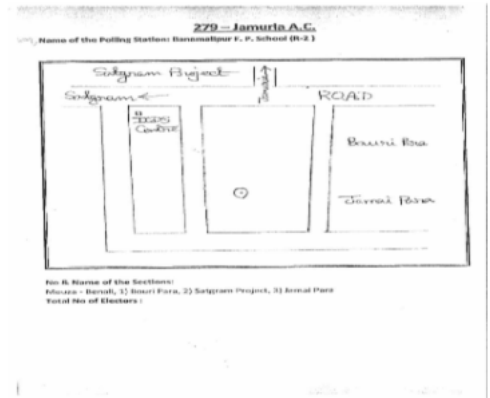

নির্বাচক নিবন্ধন আধিকারিকের স্বাক্ষর

Nazri Naksha

Google Map View

Polling Station Building Front View

Polling Station Front View

Cad View

Key MAP View

1 নাম : শ্যামল চন্দ্র পিতার নাম: কৃষ্ণ ঘোষ বাড়ির নং : n0075 বয়স : 61 লিঙ্গ : পুরুষ	NAZ1842483 ফটো উপলব্ধ	2 নাম : আরতি ঘোষ স্বামীর নাম: শ্যামল ঘোষ বাড়ির নং : n0075 বয়স : 55 লিঙ্গ : মহিলা	WB/38/262/327037 ফটো উপলব্ধ	3 নাম : শিল্পী ঘোষ পিতার নাম: শ্যামল ঘোষ বাড়ির নং : n0075 বয়স : 39 লিঙ্গ : পুরুষ	GDV2584712 ফটো উপলব্ধ
4 নাম : রেখা ঘোষ স্বামীর নাম: শিল্পী ঘোষ বাড়ির নং : n0075 বয়স : 33 লিঙ্গ : মহিলা	NAZ1091248 ফটো উপলব্ধ	5 নাম : শিবনাথ ঘোষ পিতার নাম: শ্যামল ঘোষ বাড়ির নং : n0075 বয়স : 38 লিঙ্গ : পুরুষ	GDV2805786 ফটো উপলব্ধ	6 নাম : মধুসূদন ঘোষ পিতার নাম: কৃষ্ণপদ ঘোষ বাড়ির নং : n0075 বয়স : 53 লিঙ্গ : পুরুষ	WB/38/262/327345 ফটো উপলব্ধ
7 নাম : মিতু ঘোষ স্বামীর নাম: মধুসূদন ঘোষ বাড়ির নং : n0075 বয়স : 44 লিঙ্গ : মহিলা	GDV3042892 ফটো উপলব্ধ	8 নাম : ফুলেশ্বরী গোপ স্বামীর নাম: পরেশ গোপ বাড়ির নং : n0075 বয়স : 34 লিঙ্গ : মহিলা	NAZ1091297 ফটো উপলব্ধ	9 নাম : পম্পা ঘোষ স্বামীর নাম: শিবনাথ ঘোষ বাড়ির নং : n0075 বয়স : 31 লিঙ্গ : মহিলা	NAZ1381896 ফটো উপলব্ধ
10 নাম : মনোজ খান্দার পিতার নাম: রবিন খান্দার বাড়ির নং : এন0128 বয়স : 24 লিঙ্গ : পুরুষ	NAZ1784222 ফটো উপলব্ধ	11 নাম : বিশুজিৎ ঘোষ পিতার নাম: মধুসূদন ঘোষ বাড়ির নং : এন0075 বয়স : 25 লিঙ্গ : পুরুষ	NAZ1784404 ফটো উপলব্ধ	12 নাম : লক্ষ্মী দীবর স্বামীর নাম: কালীচরণ দীবর বাড়ির নং : এন0129 বয়স : 32 লিঙ্গ : মহিলা	NAZ1784206 ফটো উপলব্ধ
13 নাম : অভিজিৎ ঘোষ পিতার নাম: মধুসূদন ঘোষ বাড়ির নং : এন0075 বয়স : 24 লিঙ্গ : পুরুষ	NAZ1886993 ফটো উপলব্ধ	14 নাম : খান্দু পটার স্বামীর নাম: পঞ্চানন পাতর বাড়ির নং : এইচ/ও বয়স : 84 লিঙ্গ : মহিলা	NAZ1953231 ফটো উপলব্ধ	15 নাম : বুদ্ধদেব পাতর পিতার নাম: পঞ্চানন পাতর বাড়ির নং : n0057 বয়স : 57 লিঙ্গ : পুরুষ	WB/38/262/327586 ফটো উপলব্ধ
16 নাম : তুলসী পাতর স্বামীর নাম: বুদ্ধদেব পাতর বাড়ির নং : এইচ/ও- বয়স : 42 লিঙ্গ : মহিলা	GDV2926277 ফটো উপলব্ধ	17 নাম : অভিজিৎ গোপ পিতার নাম: আদিত্য গোপ বাড়ির নং : এন0059 বয়স : 24 লিঙ্গ : পুরুষ	NAZ1784180 ফটো উপলব্ধ	18 নাম : দয়াময় গোপ পিতার নাম: বাসুদেব গোপ বাড়ির নং : n0059 বয়স : 47 লিঙ্গ : পুরুষ	NAZ1785682 ফটো উপলব্ধ
19 নাম : চন্দনা গোপ স্বামীর নাম: হারাধন গোপ বাড়ির নং : এন0039 বয়স : 43 লিঙ্গ : মহিলা	NAZ1784420 ফটো উপলব্ধ	20 নাম : হারাধন গোপ পিতার নাম: সুধীর গোপ বাড়ির নং : n0039 বয়স : 49 লিঙ্গ : পুরুষ	GDV1517424 ফটো উপলব্ধ	21 নাম : রেবতী গোপ স্বামীর নাম: জীবন গোপ বাড়ির নং : n0058 বয়স : 65 লিঙ্গ : মহিলা	WB/38/262/327880 ফটো উপলব্ধ
22 নাম : মঙ্গল গোপ মায়ের নাম: রেবতী গোপ বাড়ির নং : n0058 বয়স : 40 লিঙ্গ : পুরুষ	GDV3042884 ফটো উপলব্ধ	23 নাম : মনোহর গোপ পিতার নাম: জীবন গোপ বাড়ির নং : n0058 বয়স : 44 লিঙ্গ : পুরুষ	GDV3096955 ফটো উপলব্ধ	24 নাম : রীনা গোপ স্বামীর নাম: মঙ্গল গোপ বাড়ির নং : n0058 বয়স : 40 লিঙ্গ : মহিলা	NAZ1196591 ফটো উপলব্ধ
25 নাম : ধনঞ্জয় গোপ মায়ের নাম: অবলা গোপ বাড়ির নং : n0059 বয়স : 44 লিঙ্গ : পুরুষ	GDV1690304 ফটো উপলব্ধ	26 নাম : প্রতিমা গোপ স্বামীর নাম: ধনঞ্জয় গোপ বাড়ির নং : n0059 বয়স : 37 লিঙ্গ : মহিলা	NAZ1196633 ফটো উপলব্ধ	27 নাম : চায়না গোপ স্বামীর নাম: দয়াময় গোপ বাড়ির নং : n0059 বয়স : 40 লিঙ্গ : মহিলা	NAZ0687863 ফটো উপলব্ধ
28 নাম : আদিত্য পিতার নাম: বাসুদেব গোপ বাড়ির নং : n0059 বয়স : 52 লিঙ্গ : পুরুষ	NAZ1656107 ফটো উপলব্ধ	29 নাম : জয় গোপ পিতার নাম: আদিত্য গোপ বাড়ির নং : বেনালী হরি মোন্দীর বয়স : 21 লিঙ্গ : পুরুষ	NAZ2015139 ফটো উপলব্ধ	30 নাম : যুথিকা ঘাটি স্বামীর নাম: উত্তম ঘাটি বাড়ির নং : n0050 বয়স : 42 লিঙ্গ : মহিলা	NAZ1381763 ফটো উপলব্ধ