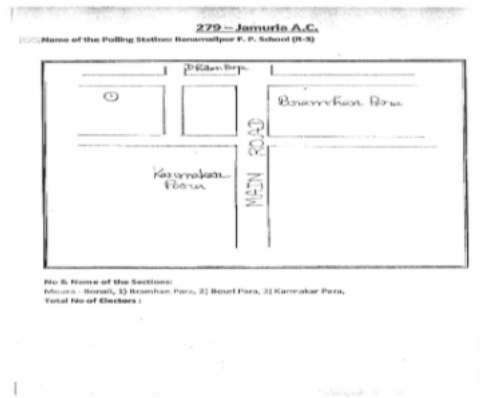

নির্বাচক নিবন্ধন আধিকারিকের স্বাক্ষর

Nazri Naksha

Google Map View

Polling Station Building Front View

Polling Station Front View

Cad View

Key MAP View

1 নাম : শ্যামল চন্দ্র পিতার নাম: কৃষ্ণ ঘোষ বাড়ির নং : n0075 বয়স : 61 লিঙ্গ : পুরুষ	NAZ1842483 ফটো উপলব্ধ	2 নাম : আরতি ঘোষ স্বামীর নাম: শ্যামল ঘোষ বাড়ির নং : n0075 বয়স : 55 লিঙ্গ : মহিলা	WB/38/262/327037 ফটো উপলব্ধ	3 নাম : শিল্পী ঘোষ পিতার নাম: শ্যামল ঘোষ বাড়ির নং : n0075 বয়স : 39 লিঙ্গ : পুরুষ	GDV2584712 ফটো উপলব্ধ
4 নাম : রেখা ঘোষ স্বামীর নাম: শিল্পী ঘোষ বাড়ির নং : n0075 বয়স : 33 লিঙ্গ : মহিলা	NAZ1091248 ফটো উপলব্ধ	5 নাম : শিবনাথ ঘোষ পিতার নাম: শ্যামল ঘোষ বাড়ির নং : n0075 বয়স : 38 লিঙ্গ : পুরুষ	GDV2805786 ফটো উপলব্ধ	6 নাম : মধুসূদন ঘোষ পিতার নাম: কৃষ্ণপদ ঘোষ বাড়ির নং : n0075 বয়স : 53 লিঙ্গ : পুরুষ	WB/38/262/327345 ফটো উপলব্ধ
7 নাম : মিতু ঘোষ স্বামীর নাম: মধুসূদন ঘোষ বাড়ির নং : n0075 বয়স : 44 লিঙ্গ : মহিলা	GDV3042892 ফটো উপলব্ধ	8 নাম : ফুলেশ্বরী গোপ স্বামীর নাম: পরেশ গোপ বাড়ির নং : n0075 বয়স : 34 লিঙ্গ : মহিলা	NAZ1091297 ফটো উপলব্ধ	9 নাম : পম্পা ঘোষ স্বামীর নাম: শিবনাথ ঘোষ বাড়ির নং : n0075 বয়স : 31 লিঙ্গ : মহিলা	NAZ1381896 ফটো উপলব্ধ
10 নাম : মনোজ খান্দার পিতার নাম: রবিন খান্দার বাড়ির নং : এন0128 বয়স : 24 লিঙ্গ : পুরুষ	NAZ1784222 ফটো উপলব্ধ	11 নাম : বিশুজিৎ ঘোষ পিতার নাম: মধুসূদন ঘোষ বাড়ির নং : এন0075 বয়স : 25 লিঙ্গ : পুরুষ	NAZ1784404 ফটো উপলব্ধ	12 নাম : লক্ষ্মী দীবর স্বামীর নাম: কালীচরণ দীবর বাড়ির নং : এন0129 বয়স : 32 লিঙ্গ : মহিলা	NAZ1784206 ফটো উপলব্ধ
13 নাম : অভিজিৎ ঘোষ পিতার নাম: মধুসূদন ঘোষ বাড়ির নং : এন0075 বয়স : 24 লিঙ্গ : পুরুষ	NAZ1886993 ফটো উপলব্ধ	14 নাম : খান্দু পটার স্বামীর নাম: পঞ্চানন পাতর বাড়ির নং : এইচ/ও বয়স : 84 লিঙ্গ : মহিলা	NAZ1953231 ফটো উপলব্ধ	15 নাম : বুদ্ধদেব পাতর পিতার নাম: পঞ্চানন পাতর বাড়ির নং : n0057 বয়স : 57 লিঙ্গ : পুরুষ	WB/38/262/327586 ফটো উপলব্ধ
16 নাম : তুলসী পাতর স্বামীর নাম: বুদ্ধদেব পাতর বাড়ির নং : এইচ/ও- বয়স : 42 লিঙ্গ : মহিলা	GDV2926277 ফটো উপলব্ধ	17 নাম : অভিজিৎ গোপ পিতার নাম: আদিত্য গোপ বাড়ির নং : এন0059 বয়স : 24 লিঙ্গ : পুরুষ	NAZ1784180 ফটো উপলব্ধ	18 নাম : দয়াময় গোপ পিতার নাম: বাসুদেব গোপ বাড়ির নং : n0059 বয়স : 47 লিঙ্গ : পুরুষ	NAZ1785682 ফটো উপলব্ধ
19 নাম : চন্দনা গোপ স্বামীর নাম: হারাধন গোপ বাড়ির নং : এন0039 বয়স : 43 লিঙ্গ : মহিলা	NAZ1784420 ফটো উপলব্ধ	20 নাম : হারাধন গোপ পিতার নাম: সুধীর গোপ বাড়ির নং : n0039 বয়স : 49 লিঙ্গ : পুরুষ	GDV1517424 ফটো উপলব্ধ	21 নাম : রেবতী গোপ স্বামীর নাম: জীবন গোপ বাড়ির নং : n0058 বয়স : 65 লিঙ্গ : মহিলা	WB/38/262/327880 ফটো উপলব্ধ
22 নাম : মঙ্গল গোপ মায়ের নাম: রেবতী গোপ বাড়ির নং : n0058 বয়স : 40 লিঙ্গ : পুরুষ	GDV3042884 ফটো উপলব্ধ	23 নাম : মনোহর গোপ পিতার নাম: জীবন গোপ বাড়ির নং : n0058 বয়স : 44 লিঙ্গ : পুরুষ	GDV3096955 ফটো উপলব্ধ	24 নাম : রীনা গোপ স্বামীর নাম: মঙ্গল গোপ বাড়ির নং : n0058 বয়স : 40 লিঙ্গ : মহিলা	NAZ1196591 ফটো উপলব্ধ
25 নাম : ধনঞ্জয় গোপ মায়ের নাম: অবলা গোপ বাড়ির নং : n0059 বয়স : 44 লিঙ্গ : পুরুষ	GDV1690304 ফটো উপলব্ধ	26 নাম : প্রতিমা গোপ স্বামীর নাম: ধনঞ্জয় গোপ বাড়ির নং : n0059 বয়স : 37 লিঙ্গ : মহিলা	NAZ1196633 ফটো উপলব্ধ	27 নাম : চায়না গোপ স্বামীর নাম: দয়াময় গোপ বাড়ির নং : n0059 বয়স : 40 লিঙ্গ : মহিলা	NAZ0687863 ফটো উপলব্ধ
28 নাম : আদিত্য পিতার নাম: বাসুদেব গোপ বাড়ির নং : n0059 বয়স : 52 লিঙ্গ : পুরুষ	NAZ1656107 ফটো উপলব্ধ	29 নাম : জয় গোপ পিতার নাম: আদিত্য গোপ বাড়ির নং : বেনালী হরি মোন্দীর বয়স : 21 লিঙ্গ : পুরুষ	NAZ2015139 ফটো উপলব্ধ	30 নাম : যুথিকা ঘাটি স্বামীর নাম: উত্তম ঘাটি বাড়ির নং : n0050 বয়স : 42 লিঙ্গ : মহিলা	NAZ1381763 ফটো উপলব্ধ