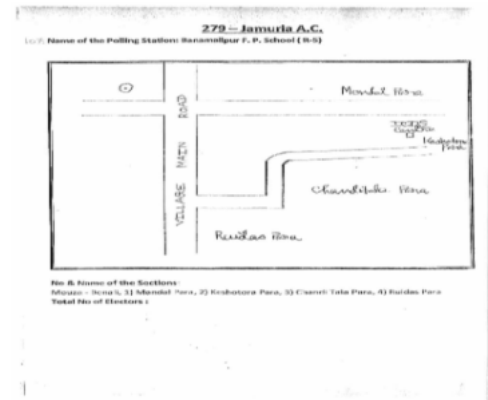

নির্বাচক নিবন্ধন আধিকারিকের স্বাক্ষর

Nazri Naksha

Google Map View

Polling Station Building Front View

Polling Station Front View

Cad View

Key MAP View

1 নাম : মৌসুমী রুইদাস স্বামীর নাম: মহেশ রুইদাস বাড়ির নং : নং বয়স : 22 লিঙ্গ : মহিলা	NAZ1930262 ফটো উপলব্ধ	2 নাম : সুরভ বাউরি পিতার নাম: নির্মল বাউরি বাড়ির নং : নং 078 বয়স : 21 লিঙ্গ : পুরুষ	NAZ1940709 ফটো উপলব্ধ	3 নাম : পবিত্র সাহা পিতার নাম: আশীষ কুমার সাহা বাড়ির নং : নং 044 বয়স : 21 লিঙ্গ : পুরুষ	NAZ1932052 ফটো উপলব্ধ
4 নাম : স্বপন গরাই পিতার নাম: নবনী গরাই বাড়ির নং : n0016 বয়স : 61 লিঙ্গ : পুরুষ	GDV1513779 ফটো উপলব্ধ	5 নাম : সুদেষ্কা সাধু পিতার নাম: দিলীপ কর বাড়ির নং : N0014 বয়স : 25 লিঙ্গ : মহিলা	ZZE1980069 ফটো উপলব্ধ	6 নাম : রুমা গরাই পিতার নাম: প্রভাত গরাই বাড়ির নং : n0014 বয়স : 38 লিঙ্গ : মহিলা	NAZ1091693 ফটো উপলব্ধ
7 নাম : বিউটি গরাই স্বামীর নাম: সুমন গরাই বাড়ির নং : নং 016 বয়স : 26 লিঙ্গ : মহিলা	NSX1707405 ফটো উপলব্ধ	8 নাম : সুমন গরাই পিতার নাম: স্বপন গরাই বাড়ির নং : n0016 বয়স : 28 লিঙ্গ : পুরুষ	NAZ1382340 ফটো উপলব্ধ	9 নাম : শাটু বাল্লা গরাই স্বামীর নাম: গেন গরাই বাড়ির নং : n0013 বয়স : 61 লিঙ্গ : মহিলা	GDV1513621 ফটো উপলব্ধ
10 নাম : নিমাই গরাই পিতার নাম: মদন গরাই বাড়ির নং : n0014 বয়স : 61 লিঙ্গ : পুরুষ	GDV1512805 ফটো উপলব্ধ	11 নাম : মঞ্জু গরাই স্বামীর নাম: নিমাই গরাই বাড়ির নং : n0014 বয়স : 54 লিঙ্গ : মহিলা	GDV1513464 ফটো উপলব্ধ	12 নাম : উৎপল গাঁরাই পিতার নাম: নিমাই গাঁরাই বাড়ির নং : n0014 বয়স : 42 লিঙ্গ : পুরুষ	GDV2584886 ফটো উপলব্ধ
13 নাম : নিরঞ্জন গরাই পিতার নাম: নবনী গরাই বাড়ির নং : n0015 বয়স : 55 লিঙ্গ : পুরুষ	GDV1512086 ফটো উপলব্ধ	14 নাম : সরস্বতী গরাই স্বামীর নাম: নিরঞ্জন গরাই বাড়ির নং : n0015 বয়স : 44 লিঙ্গ : মহিলা	GDV1513506 ফটো উপলব্ধ	15 নাম : সান্তনা গরাই স্বামীর নাম: স্বপন গরাই বাড়ির নং : n0016 বয়স : 54 লিঙ্গ : মহিলা	GDV1513563 ফটো উপলব্ধ
16 নাম : উজ্জল গরাই পিতার নাম: জগন্নাথ গরাই বাড়ির নং : n0017 বয়স : 46 লিঙ্গ : পুরুষ	GDV2926863 ফটো উপলব্ধ	17 নাম : শিখা গাঁরাই স্বামীর নাম: উজ্জল গাঁরাই বাড়ির নং : n0017 বয়স : 35 লিঙ্গ : মহিলা	NAZ1382399 ফটো উপলব্ধ	18 নাম : জ্যোৎস্না গাঁরাই স্বামীর নাম: জগন্নাথ গাঁরাই বাড়ির নং : n0017 বয়স : 67 লিঙ্গ : মহিলা	GDV1515600 ফটো উপলব্ধ
19 নাম : জগন্নাথ গাঁরাই পিতার নাম: কালিপদ গরাই বাড়ির নং : n0017 বয়স : 68 লিঙ্গ : পুরুষ	GDV1512813 ফটো উপলব্ধ	20 নাম : হরিসাধন ঘাঁটি পিতার নাম: দুর্গাদাস ঘাঁটি বাড়ির নং : n0018 বয়স : 75 লিঙ্গ : পুরুষ	GDV1515584 ফটো উপলব্ধ	21 নাম : সুলতা ঘাঁটি স্বামীর নাম: হরিসাধন ঘাঁটি বাড়ির নং : n0018 বয়স : 73 লিঙ্গ : মহিলা	GDV1514702 ফটো উপলব্ধ
22 নাম : কাঞ্চন ঘাঁটি পিতার নাম: হরিসাধন ঘাঁটি বাড়ির নং : n0018 বয়স : 41 লিঙ্গ : পুরুষ	GDV2586071 ফটো উপলব্ধ	23 নাম : বিশ্বজিৎ ঘাঁটি পিতার নাম: দুর্গাদাস ঘাঁটি বাড়ির নং : n0018 বয়স : 63 লিঙ্গ : পুরুষ	GDV1512094 ফটো উপলব্ধ	24 নাম : তন্দ্রা ঘাঁটি স্বামীর নাম: বিশ্বজিৎ ঘাঁটি বাড়ির নং : n0018 বয়স : 49 লিঙ্গ : মহিলা	GDV2806164 ফটো উপলব্ধ
25 নাম : মায়্যা ঘাঁটি স্বামীর নাম: বিশ্বজিৎ ঘাঁটি বাড়ির নং : n0018 বয়স : 53 লিঙ্গ : মহিলা	GDV2586113 ফটো উপলব্ধ	26 নাম : অনন্যা ঘাঁটি পিতার নাম: বিশ্বজিৎ ঘাঁটি বাড়ির নং : এন0018 বয়স : 26 লিঙ্গ : মহিলা	NAZ1569425 ফটো উপলব্ধ	27 নাম : রতনা ঘাঁটি মায়ের নাম: মায়্যা ঘাঁটি বাড়ির নং : n000 বয়স : 24 লিঙ্গ : মহিলা	NAZ1717891 ফটো উপলব্ধ
28 নাম : সূচনা ঘাঁটি স্বামীর নাম: কাঞ্চন ঘাঁটি বাড়ির নং : n00 বয়স : 26 লিঙ্গ : মহিলা	NAZ1717800 ফটো উপলব্ধ	29 নাম : পূজা সাধু পিতার নাম: স্বপন সাধু বাড়ির নং : এন0026 বয়স : 25 লিঙ্গ : মহিলা	ZRQ1844455 ফটো উপলব্ধ	30 নাম : রুপা দাস স্বামীর নাম: সমন্ত দাস বাড়ির নং : সি/ও: সমন্ত দাস বয়স : 27 লিঙ্গ : মহিলা	NAZ1553361 ফটো উপলব্ধ