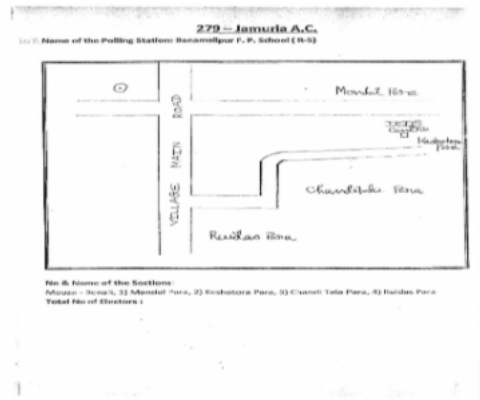

নির্বাচক নিবন্ধন আধিকারিকের স্বাক্ষর

Nazri Naksha

Google Map View

Polling Station Building Front View

Polling Station Front View

Cad View

Key MAP View

1 নাম : মৌসুমী রুইদাস স্বামীর নাম: মহেশ রুইদাস বাড়ির নং : নং বয়স : 22 লিঙ্গ : মহিলা	NAZ1930262 ফটো উপলব্ধ	2 নাম : সুরভ বাউরি পিতার নাম: নির্মল বাউরি বাড়ির নং : নং 078 বয়স : 21 লিঙ্গ : পুরুষ	NAZ1940709 ফটো উপলব্ধ	3 নাম : পবিত্র সাহা পিতার নাম: আশীষ কুমার সাহা বাড়ির নং : নং 044 বয়স : 21 লিঙ্গ : পুরুষ	NAZ1932052 ফটো উপলব্ধ
4 নাম : স্বপন গরাই পিতার নাম: নবনী গরাই বাড়ির নং : n0016 বয়স : 61 লিঙ্গ : পুরুষ	GDV1513779 ফটো উপলব্ধ	5 নাম : সুদেষ্কা সাধু পিতার নাম: দিলীপ কর বাড়ির নং : N0014 বয়স : 25 লিঙ্গ : মহিলা	ZZE1980069 ফটো উপলব্ধ	6 নাম : রুমা গরাই পিতার নাম: প্রভাত গরাই বাড়ির নং : n0014 বয়স : 38 লিঙ্গ : মহিলা	NAZ1091693 ফটো উপলব্ধ
7 নাম : বিউটি গরাই স্বামীর নাম: সুমন গরাই বাড়ির নং : নং 016 বয়স : 26 লিঙ্গ : মহিলা	NSX1707405 ফটো উপলব্ধ	8 নাম : সুমন গরাই পিতার নাম: স্বপন গরাই বাড়ির নং : n0016 বয়স : 28 লিঙ্গ : পুরুষ	NAZ1382340 ফটো উপলব্ধ	9 নাম : শাটু বাল্লা গরাই স্বামীর নাম: গেন গরাই বাড়ির নং : n0013 বয়স : 61 লিঙ্গ : মহিলা	GDV1513621 ফটো উপলব্ধ
10 নাম : নিমাই গরাই পিতার নাম: মদন গরাই বাড়ির নং : n0014 বয়স : 61 লিঙ্গ : পুরুষ	GDV1512805 ফটো উপলব্ধ	11 নাম : মঞ্জু গরাই স্বামীর নাম: নিমাই গরাই বাড়ির নং : n0014 বয়স : 54 লিঙ্গ : মহিলা	GDV1513464 ফটো উপলব্ধ	12 নাম : উৎপল গাঁরাই পিতার নাম: নিমাই গাঁরাই বাড়ির নং : n0014 বয়স : 42 লিঙ্গ : পুরুষ	GDV2584886 ফটো উপলব্ধ
13 নাম : নিরঞ্জন গরাই পিতার নাম: নবনী গরাই বাড়ির নং : n0015 বয়স : 55 লিঙ্গ : পুরুষ	GDV1512086 ফটো উপলব্ধ	14 নাম : সরস্বতী গরাই স্বামীর নাম: নিরঞ্জন গরাই বাড়ির নং : n0015 বয়স : 44 লিঙ্গ : মহিলা	GDV1513506 ফটো উপলব্ধ	15 নাম : সান্তনা গরাই স্বামীর নাম: স্বপন গরাই বাড়ির নং : n0016 বয়স : 54 লিঙ্গ : মহিলা	GDV1513563 ফটো উপলব্ধ
16 নাম : উজ্জল গরাই পিতার নাম: জগন্নাথ গরাই বাড়ির নং : n0017 বয়স : 46 লিঙ্গ : পুরুষ	GDV2926863 ফটো উপলব্ধ	17 নাম : শিখা গাঁরাই স্বামীর নাম: উজ্জল গাঁরাই বাড়ির নং : n0017 বয়স : 35 লিঙ্গ : মহিলা	NAZ1382399 ফটো উপলব্ধ	18 নাম : জ্যোৎস্না গাঁরাই স্বামীর নাম: জগন্নাথ গাঁরাই বাড়ির নং : n0017 বয়স : 67 লিঙ্গ : মহিলা	GDV1515600 ফটো উপলব্ধ
19 নাম : জগন্নাথ গাঁরাই পিতার নাম: কালিপদ গরাই বাড়ির নং : n0017 বয়স : 68 লিঙ্গ : পুরুষ	GDV1512813 ফটো উপলব্ধ	20 নাম : হরিসাধন ঘাঁটি পিতার নাম: দুর্গাদাস ঘাঁটি বাড়ির নং : n0018 বয়স : 75 লিঙ্গ : পুরুষ	GDV1515584 ফটো উপলব্ধ	21 নাম : সুলতা ঘাঁটি স্বামীর নাম: হরিসাধন ঘাঁটি বাড়ির নং : n0018 বয়স : 73 লিঙ্গ : মহিলা	GDV1514702 ফটো উপলব্ধ
22 নাম : কাঞ্চন ঘাঁটি পিতার নাম: হরিসাধন ঘাঁটি বাড়ির নং : n0018 বয়স : 41 লিঙ্গ : পুরুষ	GDV2586071 ফটো উপলব্ধ	23 নাম : বিশ্বজিৎ ঘাঁটি পিতার নাম: দুর্গাদাস ঘাঁটি বাড়ির নং : n0018 বয়স : 63 লিঙ্গ : পুরুষ	GDV1512094 ফটো উপলব্ধ	24 নাম : তন্দ্রা ঘাঁটি স্বামীর নাম: বিশ্বজিৎ ঘাঁটি বাড়ির নং : n0018 বয়স : 49 লিঙ্গ : মহিলা	GDV2806164 ফটো উপলব্ধ
25 নাম : মায়্যা ঘাঁটি স্বামীর নাম: বিশ্বজিৎ ঘাঁটি বাড়ির নং : n0018 বয়স : 53 লিঙ্গ : মহিলা	GDV2586113 ফটো উপলব্ধ	26 নাম : অনন্যা ঘাঁটি পিতার নাম: বিশ্বজিৎ ঘাঁটি বাড়ির নং : এন0018 বয়স : 26 লিঙ্গ : মহিলা	NAZ1569425 ফটো উপলব্ধ	27 নাম : রতনা ঘাঁটি মায়ের নাম: মায়্যা ঘাঁটি বাড়ির নং : n000 বয়স : 24 লিঙ্গ : মহিলা	NAZ1717891 ফটো উপলব্ধ
28 নাম : সূচনা ঘাঁটি স্বামীর নাম: কাঞ্চন ঘাঁটি বাড়ির নং : n00 বয়স : 26 লিঙ্গ : মহিলা	NAZ1717800 ফটো উপলব্ধ	29 নাম : পূজা সাধু পিতার নাম: স্বপন সাধু বাড়ির নং : এন0026 বয়স : 25 লিঙ্গ : মহিলা	ZRQ1844455 ফটো উপলব্ধ	30 নাম : রুপা দাস স্বামীর নাম: সমন্ত দাস বাড়ির নং : সি/ও: সমন্ত দাস বয়স : 27 লিঙ্গ : মহিলা	NAZ1553361 ফটো উপলব্ধ