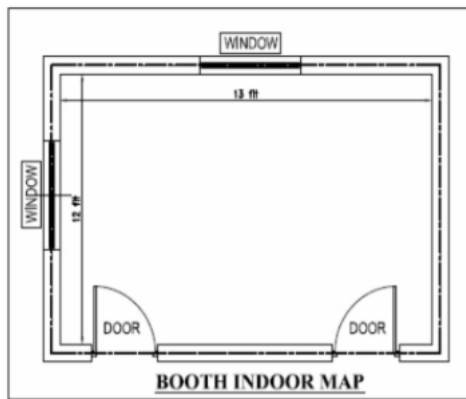

নির্বাচক নিবন্ধন আধিকারিকের স্বাক্ষর

Nazri Naksha

Google Map View

Polling Station Building Front View

Polling Station Front View

Cad View

Key MAP View

1 নাম : নাসিমা খাতুন পিতার নাম: খুস মহম্মদ শাহ বাড়ির নং : নং 008 বয়স : 26 লিঙ্গ : মহিলা	NAZ1547751 ফটো উপলব্ধ	2 নাম : বুলু বিবি স্বামীর নাম: সেখ জব্বার বাড়ির নং : n0200 বয়স : 52 লিঙ্গ : মহিলা	NAZ1428085 ফটো উপলব্ধ	3 নাম : সারিদা বিবি স্বামীর নাম: সেখ গফফর বাড়ির নং : n0043 বয়স : 45 লিঙ্গ : মহিলা	NAZ1428044 ফটো উপলব্ধ
4 নাম : মেহেরুল্লিসা বিবি স্বামীর নাম: সেখ সাদাম বাড়ির নং : n0163 বয়স : 30 লিঙ্গ : মহিলা	NAZ1428028 ফটো উপলব্ধ	5 নাম : সাইনা বিবি স্বামীর নাম: সেখ কালাম বাড়ির নং : n0034 বয়স : 34 লিঙ্গ : মহিলা	NAZ1344902 ফটো উপলব্ধ	6 নাম : সেখ হাসমাত পিতার নাম: সেখ সরফুদ্দিন বাড়ির নং : n0176 বয়স : 31 লিঙ্গ : পুরুষ	NAZ1344894 ফটো উপলব্ধ
7 নাম : সেখ ইলিয়াস পিতার নাম: সেখ কবির বাড়ির নং : n0057 বয়স : 33 লিঙ্গ : পুরুষ	NAZ0978478 ফটো উপলব্ধ	8 নাম : নবির সেখ পিতার নাম: খুরসাদ সেখ বাড়ির নং : n0057 বয়স : 57 লিঙ্গ : পুরুষ	WB/38/262/027510 ফটো উপলব্ধ	9 নাম : সেখ জুলেমান পিতার নাম: আলিজান বাড়ির নং : n0052 বয়স : 31 লিঙ্গ : পুরুষ	NAZ1151661 ফটো উপলব্ধ
10 নাম : সেখ সাবান পিতার নাম: সেখ আলিজান বাড়ির নং : n0052 বয়স : 33 লিঙ্গ : পুরুষ	NAZ1151877 ফটো উপলব্ধ	11 নাম : রিনা বিবি স্বামীর নাম: সেখ ইদায় বাড়ির নং : n0043 বয়স : 44 লিঙ্গ : মহিলা	GDV2015238 ফটো উপলব্ধ	12 নাম : সেখ জয়নুল পিতার নাম: সেখ লুদু বাড়ির নং : 34 বয়স : 44 লিঙ্গ : পুরুষ	GDV2772598 ফটো উপলব্ধ
13 নাম : কামেলা বিবি স্বামীর নাম: সেখ লুদু বাড়ির নং : n0024 বয়স : 59 লিঙ্গ : মহিলা	WB/38/262/027104 ফটো উপলব্ধ	14 নাম : সেখ লুদু পিতার নাম: সেক আমজাদ বাড়ির নং : n0024 বয়স : 61 লিঙ্গ : পুরুষ	NAZ1969146 ফটো উপলব্ধ	15 নাম : রেশমা বিবি স্বামীর নাম: সেখ কুতুবউদ্দিন বাড়ির নং : n0021 বয়স : 33 লিঙ্গ : মহিলা	NAZ1151794 ফটো উপলব্ধ
16 নাম : নাজমা বিবি স্বামীর নাম: তমজিদ বাড়ির নং : n0021 বয়স : 38 লিঙ্গ : মহিলা	NAZ0029520 ফটো উপলব্ধ	17 নাম : সেইমা বিবি স্বামীর নাম: সেখ তোতন বাড়ির নং : n0021 বয়স : 41 লিঙ্গ : মহিলা	GDV2423986 ফটো উপলব্ধ	18 নাম : সেখ কুতুব উদ্দিন পিতার নাম: সেখ সাজরুল বাড়ির নং : n0021 বয়স : 36 লিঙ্গ : পুরুষ	NAZ0029512 ফটো উপলব্ধ
19 নাম : হুসনা বিবি স্বামীর নাম: সেখ সাজরুল বাড়ির নং : n0021 বয়স : 71 লিঙ্গ : মহিলা	WB/38/262/027218 ফটো উপলব্ধ	20 নাম : সেখ শান্তি পিতার নাম: সেখ ইনামুল বাড়ির নং : n0011 বয়স : 31 লিঙ্গ : পুরুষ	NAZ1152016 ফটো উপলব্ধ	21 নাম : উম্মাত বিবি স্বামীর নাম: সেখ এনামুল বাড়ির নং : n0011 বয়স : 55 লিঙ্গ : মহিলা	GDV1184910 ফটো উপলব্ধ
22 নাম : রসিদা বিবি স্বামীর নাম: সেখ হাসিব বাড়ির নং : n0043 বয়স : 44 লিঙ্গ : মহিলা	GDV2015220 ফটো উপলব্ধ	23 নাম : সেখ হাসিব পিতার নাম: সেখ মাজিউর বাড়ির নং : n0043 বয়স : 47 লিঙ্গ : পুরুষ	GDV2423283 ফটো উপলব্ধ	24 নাম : আজিজুল সেখ পিতার নাম: বসির সেখ বাড়ির নং : n0043 বয়স : 52 লিঙ্গ : পুরুষ	WB/38/262/027352 ফটো উপলব্ধ
25 নাম : সিরাজুল সেখ পিতার নাম: বসির সেখ বাড়ির নং : n0043 বয়স : 60 লিঙ্গ : পুরুষ	WB/38/262/027420 ফটো উপলব্ধ	26 নাম : পসিনা বিবি স্বামীর নাম: মুজাম্মুল সেখ বাড়ির নং : n0040 বয়স : 57 লিঙ্গ : মহিলা	WB/38/262/027123 ফটো উপলব্ধ	27 নাম : সেখ বাবর আলি পিতার নাম: সেখ মুজাম্মুল বাড়ির নং : n0040 বয়স : 33 লিঙ্গ : পুরুষ	NAZ1054105 ফটো উপলব্ধ
28 নাম : সেখ মুজাম্মুল পিতার নাম: সেখ কটু বাড়ির নং : n0040 বয়স : 62 লিঙ্গ : পুরুষ	GDV2016467 ফটো উপলব্ধ	29 নাম : কহিনুর সেখ পিতার নাম: দবীর সেখ বাড়ির নং : n0039 বয়স : 54 লিঙ্গ : মহিলা	GDV2845873 ফটো উপলব্ধ	30 নাম : সেখ আমিরুল পিতার নাম: সেখ আলিম বাড়ির নং : n0039 বয়স : 31 লিঙ্গ : পুরুষ	NAZ1054170 ফটো উপলব্ধ