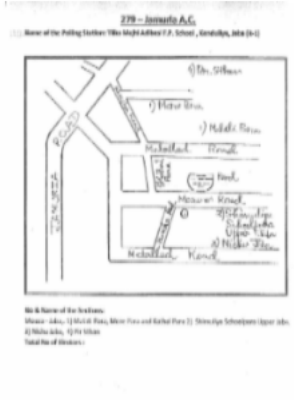

নির্বাচক তালিকা 2026 S25 পশ্চিমবঙ্গ

বিধানসভা নির্বাচনক্ষেত্রের নং, নাম ও সংরক্ষণের স্থিতি : 279 - জামুরিয়া (সাধারণ)		অংশ নং : 112			
বিধানসভা নির্বাচনক্ষেত্রটি যে লোকসভা নির্বাচনক্ষেত্রের / ক্ষেত্রসমূহের অন্তর্ভুক্ত তার নং, নাম ও সংরক্ষণ স্থিতি : 40 - আসানসোল (সাধারণ)					
1. সংশোধনের পূর্ণ বিবরণ					
সংশোধনের বৎসর :	2026	নির্বাচক তালিকার পরিচিতি :			
ভিত্তি তারিখ :	01-01-2026	বিশেষ নিবিড় সংশোধনী ২০২৬-এর চূড়ান্ত ভোটার তালিকা			
সংশোধনের প্রকৃতি :	বিশেষ নিবিড় সংশোধনী 2026				
প্রকাশনার তারিখ :	28-02-2026				
2. অংশ ও নির্বাচনী এলাকার পূর্ণ বিবরণ :					
অংশের ভাগ নং ও নাম :					
1-জবা আটপাড়া মালতী পাড়া ,মোড় পাড়া ও কাঁঠাল পাড়া		প্রধান শহর/গ্রাম : আসানসোল পৌরনিগম ওয়ার্ড : 009 থানা : জামুরিয়া গ্রাম পঞ্চগয়েত : ব্লক : মহকুমা : আসানসোল সদর জেলা : পশ্চিম বর্ধমান পিন : 713332			
2-জবা আটপাড়া শিমুলিয়া স্কুলপাড়া উপর জবা					
3-জবা আটপাড়া নীচু জবা					
4-জবা আটপাড়া পীরস্থান					
3. ভোট গ্রহন কেন্দ্রের পূর্ণ বিবরণ :					
ভোট গ্রহন কেন্দ্রের নং, নাম :		ভোট গ্রহন কেন্দ্রের শ্রেণী :		শহরাঞ্চল	
112 - তিলকামাঝি আদিবাসি এফ.পি. স্কুল,কেন্দুলিয়া, জবা		এই অংশে সহায়ক ভোটগ্রহন কেন্দ্রের সংখ্যা		0	
ভোট গ্রহন কেন্দ্রের ঠিকানা :		:			
তিলকামাঝি আদিবাসি এফ.পি. স্কুল,কেন্দুলিয়া, জবা, 1, কেন্দুলিয়া					
4. নির্বাচকের সংখ্যা :					
প্রথম ক্রমিক নং	শেষ ক্রমিক নং	মোট সংখ্যা			
		পুরুষ	মহিলা	তৃতীয় লিঙ্গ	মোট
1	969	488	480	0	968

নির্বাচক নিবন্ধন আধিকারিকের স্বাক্ষর

Nazri Naksha

Google Map View

Polling Station Building Front View

Polling Station Front View

Cad View

Key MAP View

বিধানসভা নির্বাচনক্ষেত্রের নং, নাম : 279-জামুরিয়া
ভাগ নং, নাম : 1-জবা আটপাড়া মালতী পাড়া ,মোড় পাড়া ও কাঁঠাল পাড়া