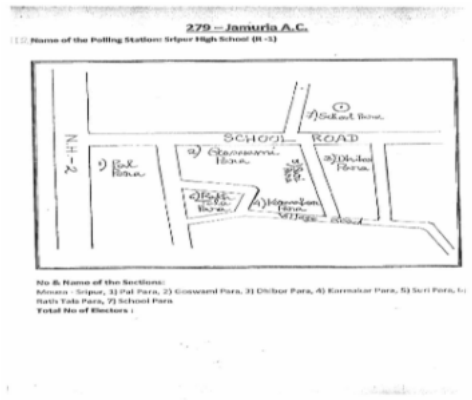

নির্বাচক নিবন্ধন আধিকারিকের স্বাক্ষর

Nazri Naksha

Google Map View

Polling Station Building Front View

Polling Station Front View

Cad View

Key MAP View

1 নাম : তনু গোস্বাই স্বামীর নাম: বিজয় গোস্বাই বাড়ির নং : নং055 বয়স : 24 লিঙ্গ : মহিলা	NAZ1686674 ফটো উপলব্ধ	2 নাম : বিশ্বজিৎ গরাই পিতার নাম: ভীম নাথ গরাই বাড়ির নং : নং222 বয়স : 24 লিঙ্গ : পুরুষ	NAZ1686484 ফটো উপলব্ধ	3 নাম : বিজয় গরাই পিতার নাম: কান্তিক গরাই বাড়ির নং : n0055 বয়স : 36 লিঙ্গ : পুরুষ	NAZ0810101 ফটো উপলব্ধ
4 নাম : স্বপন ঘোষ পিতার নাম: সন্তোষ ঘোষ বাড়ির নং : n0037 বয়স : 51 লিঙ্গ : পুরুষ	NAZ1648104 ফটো উপলব্ধ	5 নাম : পূর্ণিমা ঘোষ স্বামীর নাম: স্বপন ঘোষ বাড়ির নং : n0037 বয়স : 48 লিঙ্গ : মহিলা	GDV1578889 ফটো উপলব্ধ	6 নাম : বিপুল ঘোষ পিতার নাম: সন্তোষ ঘোষ বাড়ির নং : n0037 বয়স : 49 লিঙ্গ : পুরুষ	WB/38/262/183164 ফটো উপলব্ধ
7 নাম : শ্যামলী ঘোষ স্বামীর নাম: বিপুল ঘোষ বাড়ির নং : n0037 বয়স : 44 লিঙ্গ : মহিলা	GDV2884823 ফটো উপলব্ধ	8 নাম : সুরত ঘোষ পিতার নাম: স্বপন ঘোষ বাড়ির নং : n0288 বয়স : 27 লিঙ্গ : পুরুষ	NAZ1538651 ফটো উপলব্ধ	9 নাম : সঞ্জিতা গোস্বামী স্বামীর নাম: তুহিন গোস্বামী বাড়ির নং : n0037 বয়স : 29 লিঙ্গ : মহিলা	NAZ1436963 ফটো উপলব্ধ
10 নাম : বর্ষা চট্টরাজ স্বামীর নাম: পার্বতী নাথ চট্টরাজ বাড়ির নং : নং 084 বয়স : 28 লিঙ্গ : মহিলা	IEP2029270 ফটো উপলব্ধ	11 নাম : প্রসেনজী চট্টরাজ পিতার নাম: পরেশ নাথ চট্টরাজ বাড়ির নং : n0060 বয়স : 35 লিঙ্গ : পুরুষ	NAZ1385400 ফটো উপলব্ধ	12 নাম : শঙ্কুনাথ চ্যাটার্জী পিতার নাম: শ্রীনাথ চ্যাটার্জী বাড়ির নং : n0054 বয়স : 35 লিঙ্গ : পুরুষ	NAZ0689646 ফটো উপলব্ধ
13 নাম : কোয়েল চ্যাটার্জী স্বামীর নাম: শঙ্কু নাথ চ্যাটার্জী বাড়ির নং : n0054 বয়স : 34 লিঙ্গ : মহিলা	NAZ1298637 ফটো উপলব্ধ	14 নাম : রিয়াক্ষা দাস মায়ের নাম: দীপালি দাস বাড়ির নং : এন0209 বয়স : 27 লিঙ্গ : মহিলা	NAZ1579820 ফটো উপলব্ধ	15 নাম : পল্লবী ধীবর পিতার নাম: নবনী ধীবর বাড়ির নং : এন0131 বয়স : 25 লিঙ্গ : মহিলা	NAZ1588359 ফটো উপলব্ধ
16 নাম : পুতুল ধীবর পিতার নাম: লাটু ধীবর বাড়ির নং : এন00147 বয়স : 25 লিঙ্গ : মহিলা	NAZ1591643 ফটো উপলব্ধ	17 নাম : রেনুকা নন্দী স্বামীর নাম: নিমাই নন্দী বাড়ির নং : n0032 বয়স : 57 লিঙ্গ : মহিলা	NAZ2011161 ফটো উপলব্ধ	18 নাম : বাপী নন্দী পিতার নাম: নিমাই নন্দী বাড়ির নং : n0032 বয়স : 38 লিঙ্গ : পুরুষ	GDV3032588 ফটো উপলব্ধ
19 নাম : শঙ্কর রুইদাস পিতার নাম: রঘু রুইদাস বাড়ির নং : এন/এ বয়স : 51 লিঙ্গ : পুরুষ	GDV0318691 ফটো উপলব্ধ	20 নাম : মলি নন্দী স্বামীর নাম: বাপি নন্দী বাড়ির নং : এন0032 বয়স : 36 লিঙ্গ : মহিলা	NAZ1763515 ফটো উপলব্ধ	21 নাম : তনুশ্রী নাথক পিতার নাম: দয়ামোষ নাথক বাড়ির নং : এন0204 বয়স : 27 লিঙ্গ : মহিলা	NAZ1620418 ফটো উপলব্ধ
22 নাম : অনুশ্রী নাথক পিতার নাম: দয়ামোষ নাথক বাড়ির নং : এন0204 বয়স : 27 লিঙ্গ : মহিলা	NAZ1620384 ফটো উপলব্ধ	23 নাম : কৌশিক প্রসাদ পিতার নাম: উওম প্রসাদ বাড়ির নং : n0275 বয়স : 26 লিঙ্গ : পুরুষ	NAZ1538529 ফটো উপলব্ধ	24 নাম : দেবজ্যোতি পাল পিতার নাম: দেবব্রত পাল বাড়ির নং : n0007 বয়স : 28 লিঙ্গ : পুরুষ	NAZ1476969 ফটো উপলব্ধ
25 নাম : সূতি কনা পাল স্বামীর নাম: কৃষ্ণ কুমার পাল বাড়ির নং : 0180699 বয়স : 33 লিঙ্গ : মহিলা	NAZ1656776 ফটো উপলব্ধ	26 নাম : পূর্ণিমা রুইদাস স্বামীর নাম: নন্দ রুইদাস বাড়ির নং : n0256 বয়স : 40 লিঙ্গ : মহিলা	NAZ1477223 ফটো উপলব্ধ	27 নাম : রীতা পাল স্বামীর নাম: প্রদ্যোত পাল বাড়ির নং : n0051 বয়স : 42 লিঙ্গ : মহিলা	NAZ0328963 ফটো উপলব্ধ
28 নাম : সুদীপ্ত পাল পিতার নাম: অলোক পাল বাড়ির নং : n0008 বয়স : 41 লিঙ্গ : পুরুষ	GDV2509495 ফটো উপলব্ধ	29 নাম : প্রদ্যোত পাল পিতার নাম: রক্ষাকর পাল বাড়ির নং : n0014 বয়স : 56 লিঙ্গ : পুরুষ	NAZ2068732 ফটো উপলব্ধ	30 নাম : ঋতুপর্ণ মন্ডল পিতার নাম: পার্থ সারথী মন্ডল বাড়ির নং : এন0012 বয়স : 27 লিঙ্গ : পুরুষ	NAZ1580497 ফটো উপলব্ধ