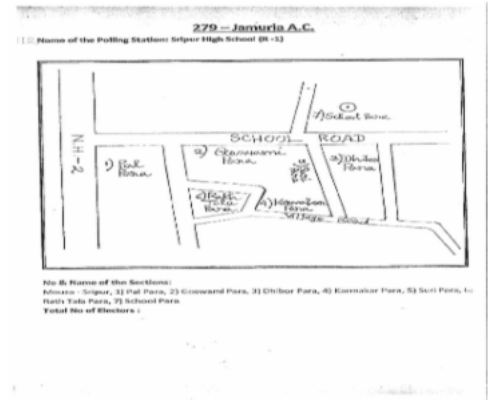

নির্বাচক নিবন্ধন আধিকারিকের স্বাক্ষর

Nazri Naksha

Google Map View

Polling Station Building Front View

Polling Station Front View

Cad View

Key MAP View

1 নাম : তনু গোস্বাই স্বামীর নাম: বিজয় গোস্বাই বাড়ির নং : নং055 বয়স : 24 লিঙ্গ : মহিলা	NAZ1686674 ফটো উপলব্ধ	2 নাম : বিশ্বজিৎ গরাই পিতার নাম: ভীম নাথ গরাই বাড়ির নং : নং222 বয়স : 24 লিঙ্গ : পুরুষ	NAZ1686484 ফটো উপলব্ধ	3 নাম : বিজয় গরাই পিতার নাম: কান্তিক গরাই বাড়ির নং : n0055 বয়স : 36 লিঙ্গ : পুরুষ	NAZ0810101 ফটো উপলব্ধ
4 নাম : স্বপন ঘোষ পিতার নাম: সন্তোষ ঘোষ বাড়ির নং : n0037 বয়স : 51 লিঙ্গ : পুরুষ	NAZ1648104 ফটো উপলব্ধ	5 নাম : পূর্ণিমা ঘোষ স্বামীর নাম: স্বপন ঘোষ বাড়ির নং : n0037 বয়স : 48 লিঙ্গ : মহিলা	GDV1578889 ফটো উপলব্ধ	6 নাম : বিপুল ঘোষ পিতার নাম: সন্তোষ ঘোষ বাড়ির নং : n0037 বয়স : 49 লিঙ্গ : পুরুষ	WB/38/262/183164 ফটো উপলব্ধ
7 নাম : শ্যামলী ঘোষ স্বামীর নাম: বিপুল ঘোষ বাড়ির নং : n0037 বয়স : 44 লিঙ্গ : মহিলা	GDV2884823 ফটো উপলব্ধ	8 নাম : সুরত ঘোষ পিতার নাম: স্বপন ঘোষ বাড়ির নং : n0288 বয়স : 27 লিঙ্গ : পুরুষ	NAZ1538651 ফটো উপলব্ধ	9 নাম : সঞ্জিতা গোস্বামী স্বামীর নাম: তুহিন গোস্বামী বাড়ির নং : n0037 বয়স : 29 লিঙ্গ : মহিলা	NAZ1436963 ফটো উপলব্ধ
10 নাম : বর্ষা চট্টরাজ স্বামীর নাম: পার্বতী নাথ চট্টরাজ বাড়ির নং : নং 084 বয়স : 28 লিঙ্গ : মহিলা	IEP2029270 ফটো উপলব্ধ	11 নাম : প্রসেনজী চট্টরাজ পিতার নাম: পরেশ নাথ চট্টরাজ বাড়ির নং : n0060 বয়স : 35 লিঙ্গ : পুরুষ	NAZ1385400 ফটো উপলব্ধ	12 নাম : শঙ্কুনাথ চ্যাটার্জী পিতার নাম: শ্রীনাথ চ্যাটার্জী বাড়ির নং : n0054 বয়স : 35 লিঙ্গ : পুরুষ	NAZ0689646 ফটো উপলব্ধ
13 নাম : কোয়েল চ্যাটার্জী স্বামীর নাম: শঙ্কু নাথ চ্যাটার্জী বাড়ির নং : n0054 বয়স : 34 লিঙ্গ : মহিলা	NAZ1298637 ফটো উপলব্ধ	14 নাম : রিয়াক্ষা দাস মায়ের নাম: দীপালি দাস বাড়ির নং : এন0209 বয়স : 27 লিঙ্গ : মহিলা	NAZ1579820 ফটো উপলব্ধ	15 নাম : পল্লবী ধীবর পিতার নাম: নবনী ধীবর বাড়ির নং : এন0131 বয়স : 25 লিঙ্গ : মহিলা	NAZ1588359 ফটো উপলব্ধ
16 নাম : পুতুল ধীবর পিতার নাম: লাটু ধীবর বাড়ির নং : এন00147 বয়স : 25 লিঙ্গ : মহিলা	NAZ1591643 ফটো উপলব্ধ	17 নাম : রেনুকা নন্দী স্বামীর নাম: নিমাই নন্দী বাড়ির নং : n0032 বয়স : 57 লিঙ্গ : মহিলা	NAZ2011161 ফটো উপলব্ধ	18 নাম : বাপী নন্দী পিতার নাম: নিমাই নন্দী বাড়ির নং : n0032 বয়স : 38 লিঙ্গ : পুরুষ	GDV3032588 ফটো উপলব্ধ
19 নাম : শঙ্কর রুইদাস পিতার নাম: রঘু রুইদাস বাড়ির নং : এন/এ বয়স : 51 লিঙ্গ : পুরুষ	GDV0318691 ফটো উপলব্ধ	20 নাম : মলি নন্দী স্বামীর নাম: বাপি নন্দী বাড়ির নং : এন0032 বয়স : 36 লিঙ্গ : মহিলা	NAZ1763515 ফটো উপলব্ধ	21 নাম : তনুশ্রী নাথক পিতার নাম: দয়ামোষ নাথক বাড়ির নং : এন0204 বয়স : 27 লিঙ্গ : মহিলা	NAZ1620418 ফটো উপলব্ধ
22 নাম : অনুশ্রী নাথক পিতার নাম: দয়ামোষ নাথক বাড়ির নং : এন0204 বয়স : 27 লিঙ্গ : মহিলা	NAZ1620384 ফটো উপলব্ধ	23 নাম : কৌশিক প্রসাদ পিতার নাম: উওম প্রসাদ বাড়ির নং : n0275 বয়স : 26 লিঙ্গ : পুরুষ	NAZ1538529 ফটো উপলব্ধ	24 নাম : দেবজ্যোতি পাল পিতার নাম: দেবব্রত পাল বাড়ির নং : n0007 বয়স : 28 লিঙ্গ : পুরুষ	NAZ1476969 ফটো উপলব্ধ
25 নাম : সূতি কনা পাল স্বামীর নাম: কৃষ্ণ কুমার পাল বাড়ির নং : 0180699 বয়স : 33 লিঙ্গ : মহিলা	NAZ1656776 ফটো উপলব্ধ	26 নাম : পূর্ণিমা রুইদাস স্বামীর নাম: নন্দ রুইদাস বাড়ির নং : n0256 বয়স : 40 লিঙ্গ : মহিলা	NAZ1477223 ফটো উপলব্ধ	27 নাম : রীতা পাল স্বামীর নাম: প্রদ্যোত পাল বাড়ির নং : n0051 বয়স : 42 লিঙ্গ : মহিলা	NAZ0328963 ফটো উপলব্ধ
28 নাম : সুদীপ্ত পাল পিতার নাম: অলোক পাল বাড়ির নং : n0008 বয়স : 41 লিঙ্গ : পুরুষ	GDV2509495 ফটো উপলব্ধ	29 নাম : প্রদ্যোত পাল পিতার নাম: রক্ষাকর পাল বাড়ির নং : n0014 বয়স : 56 লিঙ্গ : পুরুষ	NAZ2068732 ফটো উপলব্ধ	30 নাম : ঋতুপর্ণ মন্ডল পিতার নাম: পার্থ সারথী মন্ডল বাড়ির নং : এন0012 বয়স : 27 লিঙ্গ : পুরুষ	NAZ1580497 ফটো উপলব্ধ