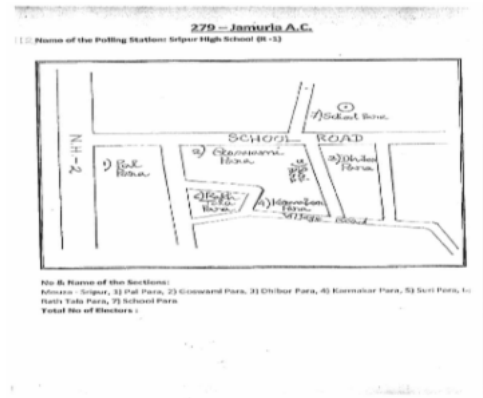

নির্বাচক নিবন্ধন আধিকারিকের স্বাক্ষর

Nazri Naksha

Google Map View

Polling Station Building Front View

Polling Station Front View

Cad View

Key MAP View

বিধানসভা নির্বাচনক্ষেত্রের নং, নাম : 279-জামুরিয়া
ভাগ নং, নাম : 1-শ্রীপুর গ্রাম ছেড়া ডাঙ্গা