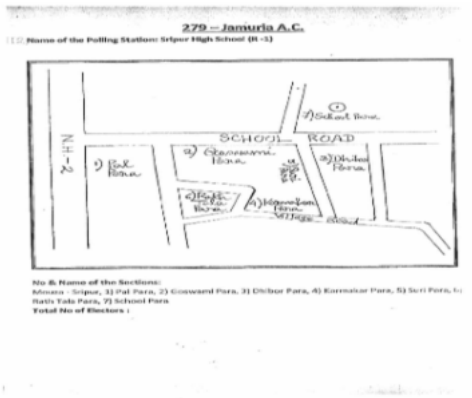

নির্বাচক নিবন্ধন আধিকারিকের স্বাক্ষর

Nazri Naksha

Google Map View

Polling Station Building Front View

Polling Station Front View

Cad View

Key MAP View

বিধানসভা নির্বাচনক্ষেত্রের নং, নাম : 279-জামুরিয়া
ভাগ নং, নাম : 1-শ্রীপুর গ্রাম ছেড়া ডাঙ্গা