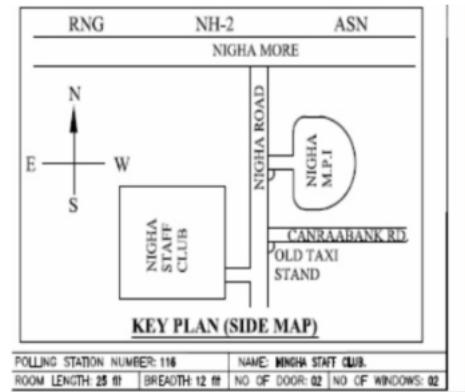

নির্বাচক নিবন্ধন আধিকারিকের স্বাক্ষর

Nazri Naksha

Google Map View

Polling Station Building Front View

Polling Station Front View

Cad View

Key MAP View

1 নাম : সণতোস কুমার হরিজন পিতার নাম : উটন হরিজন বাড়ির নং : n0042 বয়স : 28 লিঙ্গ : পুরুষ	NAZ1477827 ফটো উপলব্ধ	2 নাম : জয়বংশেধা স্বামীর নাম : হামিদ মহম্মদ বাড়ির নং : n0009 বয়স : 76 লিঙ্গ : মহিলা	GDV1583962 ফটো উপলব্ধ	3 নাম : মহঃ আসিফ খান পিতার নাম : মহঃ হামিদ খান বাড়ির নং : n0009 বয়স : 39 লিঙ্গ : পুরুষ	GDV2538221 ফটো উপলব্ধ
4 নাম : মহঃ শাহবাজ খান পিতার নাম : মহঃ হামিদ খান বাড়ির নং : n0009 বয়স : 36 লিঙ্গ : পুরুষ	NAZ0914788 ফটো উপলব্ধ	5 নাম : পুনম বা স্বামীর নাম : নঈশ্বর বা বাড়ির নং : n0009 বয়স : 49 লিঙ্গ : মহিলা	GDV2796688 ফটো উপলব্ধ	6 নাম : নাজনী খানম স্বামীর নাম : মহঃ ইমতুজ্জামিন বাড়ির নং : n0009 বয়স : 42 লিঙ্গ : মহিলা	NAZ0343251 ফটো উপলব্ধ
7 নাম : মহঃ আফতাব খাঁন পিতার নাম : আহম্মদ খাঁন বাড়ির নং : n0009 বয়স : 35 লিঙ্গ : পুরুষ	GDV3036506 ফটো উপলব্ধ	8 নাম : মহঃ কালাম পিতার নাম : আব্দুল রেজাক বাড়ির নং : 0082 বয়স : 43 লিঙ্গ : পুরুষ	GDV1584051 ফটো উপলব্ধ	9 নাম : খুর্সিদা বানু পিতার নাম : আবদুল রাজাক বাড়ির নং : n0029 বয়স : 37 লিঙ্গ : মহিলা	GDV3036431 ফটো উপলব্ধ
10 নাম : শহনাজ পারবীন পিতার নাম : আব্দুল রাজাক আনসারী বাড়ির নং : n0029 বয়স : 35 লিঙ্গ : মহিলা	NAZ0690701 ফটো উপলব্ধ	11 নাম : মহঃ রিয়াজ ওয়ারিস পিতার নাম : আব্দুল রাজাক বাড়ির নং : n0029 বয়স : 32 লিঙ্গ : পুরুষ	NAZ1094788 ফটো উপলব্ধ	12 নাম : হরি চরন শর্মা পিতার নাম : দর্শন শর্মা বাড়ির নং : n0034 বয়স : 50 লিঙ্গ : পুরুষ	NAZ0690651 ফটো উপলব্ধ
13 নাম : কিরানি শর্মা পিতার নাম : দর্শন শর্মা বাড়ির নং : n0034 বয়স : 50 লিঙ্গ : পুরুষ	NAZ0915801 ফটো উপলব্ধ	14 নাম : সরিতা দেবী স্বামীর নাম : হরিচরন শর্মা বাড়ির নং : n0034 বয়স : 45 লিঙ্গ : মহিলা	NAZ1200914 ফটো উপলব্ধ	15 নাম : লালো দেবী স্বামীর নাম : কিরিন শর্মা বাড়ির নং : n0034 বয়স : 39 লিঙ্গ : মহিলা	NAZ1094861 ফটো উপলব্ধ
16 নাম : প্রিয়া দেবী স্বামীর নাম : প্রকাশ নোনিয়া বাড়ির নং : n0209 বয়স : 34 লিঙ্গ : মহিলা	NAZ1256031 ফটো উপলব্ধ	17 নাম : সাকিলা খাতুন স্বামীর নাম : মোহাম্মদ আসগর আলি খান বাড়ির নং : n0072 বয়স : 53 লিঙ্গ : মহিলা	GDV2112282 ফটো উপলব্ধ	18 নাম : সবা ফারজান পিতার নাম : মহঃ মুসতাকিম বাড়ির নং : n0116 বয়স : 28 লিঙ্গ : মহিলা	NAZ1477785 ফটো উপলব্ধ
19 নাম : কৌশল্যা দেবী স্বামীর নাম : গণেশ হরিজন বাড়ির নং : n0042 বয়স : 77 লিঙ্গ : মহিলা	NAZ0690842 ফটো উপলব্ধ	20 নাম : ভূটান হরিজন পিতার নাম : গণেশ হরিজন বাড়ির নং : n0042 বয়স : 50 লিঙ্গ : পুরুষ	NAZ0690818 ফটো উপলব্ধ	21 নাম : সৈজান্তা দেবী স্বামীর নাম : ভূটান হরিজন বাড়ির নং : n0042 বয়স : 40 লিঙ্গ : মহিলা	NAZ0690826 ফটো উপলব্ধ
22 নাম : পাণ্ডু হরিজন পিতার নাম : উটন হরিজন বাড়ির নং : n0042 বয়স : 33 লিঙ্গ : পুরুষ	NAZ1094796 ফটো উপলব্ধ	23 নাম : উমেশ হরিজন পিতার নাম : গণেশ হরিজন বাড়ির নং : n0042 বয়স : 39 লিঙ্গ : পুরুষ	NAZ0690834 ফটো উপলব্ধ	24 নাম : জয়পাল হরিজন পিতার নাম : লক্ষীচন্দ্র হরিজন বাড়ির নং : n0042 বয়স : 51 লিঙ্গ : পুরুষ	GDV2796589 ফটো উপলব্ধ
25 নাম : শীলা হরিজন স্বামীর নাম : জয়পাল হরিজন বাড়ির নং : n0042 বয়স : 44 লিঙ্গ : মহিলা	GDV2796597 ফটো উপলব্ধ	26 নাম : শোভা কুমারী পিতার নাম : লক্ষীচন্দ্র দাস বাড়ির নং : N0096 বয়স : 34 লিঙ্গ : মহিলা	NAZ1386622 ফটো উপলব্ধ	27 নাম : মনোজ দাস পিতার নাম : লক্ষীচন্দ্র দাস বাড়ির নং : N0096 বয়স : 32 লিঙ্গ : পুরুষ	NAZ1386630 ফটো উপলব্ধ
28 নাম : সাতি দেবী স্বামীর নাম : উমেশ হরিজন বাড়ির নং : n0042 বয়স : 41 লিঙ্গ : মহিলা	NAZ1386598 ফটো উপলব্ধ	29 নাম : রুবি দেবী স্বামীর নাম : অনুজ কুমার শাহ বাড়ির নং : n0293 বয়স : 30 লিঙ্গ : মহিলা	NAZ1593029 ফটো উপলব্ধ	30 নাম : শুভম ভট্টাচার্য পিতার নাম : বীশ্বরূপ ভট্টাচার্য বাড়ির নং : n0294 বয়স : 25 লিঙ্গ : পুরুষ	NAZ1593227 ফটো উপলব্ধ