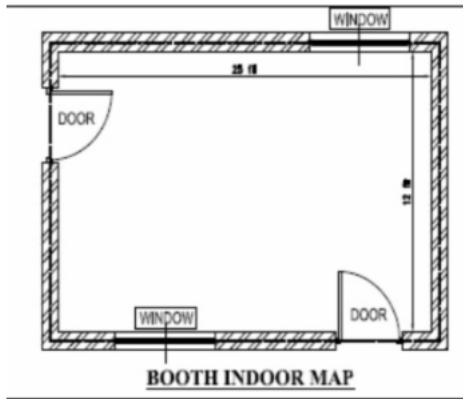

নির্বাচক নিবন্ধন আধিকারিকের স্বাক্ষর

Nazri Naksha

Google Map View

Polling Station Building Front View

Polling Station Front View

Cad View

Key MAP View

1 নাম : সণতোস কুমার হরিজন পিতার নাম : উটন হরিজন বাড়ির নং : n0042 বয়স : 28 লিঙ্গ : পুরুষ	NAZ1477827 ফটো উপলব্ধ	2 নাম : জয়বংশেধা স্বামীর নাম : হামিদ মহম্মদ বাড়ির নং : n0009 বয়স : 76 লিঙ্গ : মহিলা	GDV1583962 ফটো উপলব্ধ	3 নাম : মহঃ আসিফ খান পিতার নাম : মহঃ হামিদ খান বাড়ির নং : n0009 বয়স : 39 লিঙ্গ : পুরুষ	GDV2538221 ফটো উপলব্ধ
4 নাম : মহঃ শাহবাজ খান পিতার নাম : মহঃ হামিদ খান বাড়ির নং : n0009 বয়স : 36 লিঙ্গ : পুরুষ	NAZ0914788 ফটো উপলব্ধ	5 নাম : পুনম বা স্বামীর নাম : নঈশ্বর বা বাড়ির নং : n0009 বয়স : 49 লিঙ্গ : মহিলা	GDV2796688 ফটো উপলব্ধ	6 নাম : নাজনী খানম স্বামীর নাম : মহঃ ইমতুজ্জামিন বাড়ির নং : n0009 বয়স : 42 লিঙ্গ : মহিলা	NAZ0343251 ফটো উপলব্ধ
7 নাম : মহঃ আফতাব খাঁন পিতার নাম : আহম্মদ খাঁন বাড়ির নং : n0009 বয়স : 35 লিঙ্গ : পুরুষ	GDV3036506 ফটো উপলব্ধ	8 নাম : মহঃ কালাম পিতার নাম : আব্দুল রেজাক বাড়ির নং : 0082 বয়স : 43 লিঙ্গ : পুরুষ	GDV1584051 ফটো উপলব্ধ	9 নাম : খুর্সিদা বানু পিতার নাম : আবদুল রাজাক বাড়ির নং : n0029 বয়স : 37 লিঙ্গ : মহিলা	GDV3036431 ফটো উপলব্ধ
10 নাম : শহনাজ পারবীন পিতার নাম : আব্দুল রাজাক আনসারী বাড়ির নং : n0029 বয়স : 35 লিঙ্গ : মহিলা	NAZ0690701 ফটো উপলব্ধ	11 নাম : মহঃ রিয়াজ ওয়ারিস পিতার নাম : আব্দুল রাজাক বাড়ির নং : n0029 বয়স : 32 লিঙ্গ : পুরুষ	NAZ1094788 ফটো উপলব্ধ	12 নাম : হরি চরন শর্মা পিতার নাম : দর্শন শর্মা বাড়ির নং : n0034 বয়স : 50 লিঙ্গ : পুরুষ	NAZ0690651 ফটো উপলব্ধ
13 নাম : কিরানি শর্মা পিতার নাম : দর্শন শর্মা বাড়ির নং : n0034 বয়স : 50 লিঙ্গ : পুরুষ	NAZ0915801 ফটো উপলব্ধ	14 নাম : সরিতা দেবী স্বামীর নাম : হরিচরন শর্মা বাড়ির নং : n0034 বয়স : 45 লিঙ্গ : মহিলা	NAZ1200914 ফটো উপলব্ধ	15 নাম : লালো দেবী স্বামীর নাম : কিরিন শর্মা বাড়ির নং : n0034 বয়স : 39 লিঙ্গ : মহিলা	NAZ1094861 ফটো উপলব্ধ
16 নাম : প্রিয়া দেবী স্বামীর নাম : প্রকাশ নোনিয়া বাড়ির নং : n0209 বয়স : 34 লিঙ্গ : মহিলা	NAZ1256031 ফটো উপলব্ধ	17 নাম : সাকিলা খাতুন স্বামীর নাম : মোহাম্মদ আসগর আলি খান বাড়ির নং : n0072 বয়স : 53 লিঙ্গ : মহিলা	GDV2112282 ফটো উপলব্ধ	18 নাম : সবা ফারজান পিতার নাম : মহঃ মুসতাকিম বাড়ির নং : n0116 বয়স : 28 লিঙ্গ : মহিলা	NAZ1477785 ফটো উপলব্ধ
19 নাম : কৌশল্যা দেবী স্বামীর নাম : গণেশ হরিজন বাড়ির নং : n0042 বয়স : 77 লিঙ্গ : মহিলা	NAZ0690842 ফটো উপলব্ধ	20 নাম : ভূটান হরিজন পিতার নাম : গণেশ হরিজন বাড়ির নং : n0042 বয়স : 50 লিঙ্গ : পুরুষ	NAZ0690818 ফটো উপলব্ধ	21 নাম : সৈজান্তা দেবী স্বামীর নাম : ভূটান হরিজন বাড়ির নং : n0042 বয়স : 40 লিঙ্গ : মহিলা	NAZ0690826 ফটো উপলব্ধ
22 নাম : পাণ্ডু হরিজন পিতার নাম : উটন হরিজন বাড়ির নং : n0042 বয়স : 33 লিঙ্গ : পুরুষ	NAZ1094796 ফটো উপলব্ধ	23 নাম : উমেশ হরিজন পিতার নাম : গণেশ হরিজন বাড়ির নং : n0042 বয়স : 39 লিঙ্গ : পুরুষ	NAZ0690834 ফটো উপলব্ধ	24 নাম : জয়পাল হরিজন পিতার নাম : লক্ষীচন্দ্র হরিজন বাড়ির নং : n0042 বয়স : 51 লিঙ্গ : পুরুষ	GDV2796589 ফটো উপলব্ধ
25 নাম : শীলা হরিজন স্বামীর নাম : জয়পাল হরিজন বাড়ির নং : n0042 বয়স : 44 লিঙ্গ : মহিলা	GDV2796597 ফটো উপলব্ধ	26 নাম : শোভা কুমারী পিতার নাম : লক্ষীচন্দ্র দাস বাড়ির নং : N0096 বয়স : 34 লিঙ্গ : মহিলা	NAZ1386622 ফটো উপলব্ধ	27 নাম : মনোজ দাস পিতার নাম : লক্ষীচন্দ্র দাস বাড়ির নং : N0096 বয়স : 32 লিঙ্গ : পুরুষ	NAZ1386630 ফটো উপলব্ধ
28 নাম : সাতি দেবী স্বামীর নাম : উমেশ হরিজন বাড়ির নং : n0042 বয়স : 41 লিঙ্গ : মহিলা	NAZ1386598 ফটো উপলব্ধ	29 নাম : রুবি দেবী স্বামীর নাম : অনুজ কুমার শাহ বাড়ির নং : n0293 বয়স : 30 লিঙ্গ : মহিলা	NAZ1593029 ফটো উপলব্ধ	30 নাম : শুভম ভট্টাচার্য পিতার নাম : বীশ্বরূপ ভট্টাচার্য বাড়ির নং : n0294 বয়স : 25 লিঙ্গ : পুরুষ	NAZ1593227 ফটো উপলব্ধ