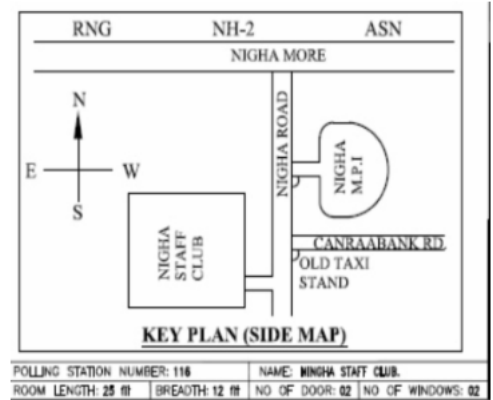

নির্বাচক নিবন্ধন আধিকারিকের স্বাক্ষর

Nazri Naksha

Google Map View

Polling Station Building Front View

Polling Station Front View

Cad View

Key MAP View

বিধানসভা নির্বাচনক্ষেত্রের নং, নাম : 279-জামুরিয়া
ভাগ নং, নাম : 1-নিংঘা মধ্য সেন্টার