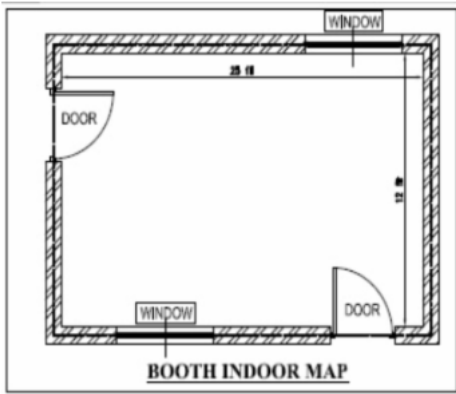

নির্বাচক নিবন্ধন আধিকারিকের স্বাক্ষর

Nazri Naksha

Google Map View

Polling Station Building Front View

Polling Station Front View

Cad View

Key MAP View

বিধানসভা নির্বাচনক্ষেত্রের নং, নাম : 279-জামুরিয়া
ভাগ নং, নাম : 1-নিংঘা মধ্য সেন্টার