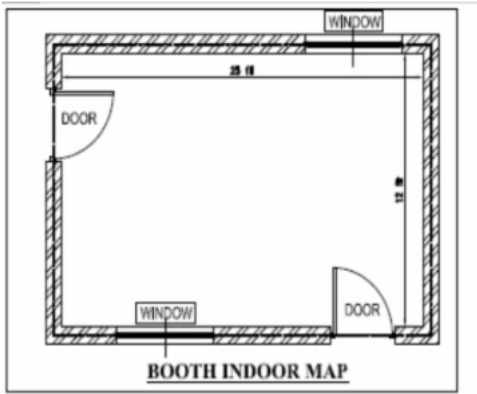

নির্বাচক নিবন্ধন আধিকারিকের স্বাক্ষর

Nazri Naksha

Google Map View

Polling Station Building Front View

Polling Station Front View

Cad View

Key MAP View

1 নাম : প্রকাশ নুনিয়া পিতার নাম : উকিল নুনিয়া বাড়ির নং : n0029 বয়স : 55 লিঙ্গ : পুরুষ	WB/38/262/252436	ফটো উপলব্ধ	2 নাম : মহঃ সাজিদ পিতার নাম : মহঃ আজিজ মিঞা বাড়ির নং : n0039 বয়স : 39 লিঙ্গ : পুরুষ	GVD2393619	ফটো উপলব্ধ	3 নাম : মহঃ নাদিম পিতার নাম : মহঃ আজিজ মিঞা বাড়ির নং : n0040 বয়স : 41 লিঙ্গ : পুরুষ	GVD2393627	ফটো উপলব্ধ
4 নাম : সাজিদা খাতুন স্বামীর নাম : মহঃ নাদিম বাড়ির নং : n0040 বয়স : 37 লিঙ্গ : মহিলা	GDV3090495	ফটো উপলব্ধ	5 নাম : মহম্মদ নৌসাদ পিতার নাম : মহম্মদ আজিজ মিঞা বাড়ির নং : n0042 বয়স : 39 লিঙ্গ : পুরুষ	GDV3037074	ফটো উপলব্ধ	6 নাম : হামিদা খাতুন স্বামীর নাম : মহম্মদ সাজিদ বাড়ির নং : n0042 বয়স : 39 লিঙ্গ : মহিলা	GDV3037082	ফটো উপলব্ধ
7 নাম : হুসেন আরা স্বামীর নাম : আজিজ মিঞা বাড়ির নং : n0043 বয়স : 52 লিঙ্গ : মহিলা	GDV2114569	ফটো উপলব্ধ	8 নাম : সুনিয়া দেবী স্বামীর নাম : আজিজ মিঞা বাড়ির নং : n0048 বয়স : 53 লিঙ্গ : মহিলা	NAZ0916759	ফটো উপলব্ধ	9 নাম : সঞ্জিদা বেগম স্বামীর নাম : মহঃ খাজিব আনসারী বাড়ির নং : n0096 বয়স : 44 লিঙ্গ : মহিলা	NAZ1256239	ফটো উপলব্ধ
10 নাম : সাকিলা খাতুন স্বামীর নাম : মহঃ সাজ্জাদ হুসেন বাড়ির নং : n0175 বয়স : 49 লিঙ্গ : মহিলা	NAZ1286400	ফটো উপলব্ধ	11 নাম : মহঃ সাজ্জাদ হুসেন পিতার নাম : মহঃ ইসরাইল বাড়ির নং : n0178 বয়স : 59 লিঙ্গ : পুরুষ	NAZ1176270	ফটো উপলব্ধ	12 নাম : মোহাম্মদ জাওয়াদ আলম পিতার নাম : মোহাম্মদ সাজ্জাদ হুসেন বাড়ির নং : নিশা নিচে সেন্টার নীঅর ইমামবারা বয়স : 21 লিঙ্গ : পুরুষ	NAZ2010833	ফটো উপলব্ধ
13 নাম : রাশী কুমারী পিতার নাম : বিজয় সিং বাড়ির নং : 3/32 বয়স : 31 লিঙ্গ : মহিলা	NAZ1256247	ফটো উপলব্ধ	14 নাম : মহঃ রুস্তম পিতার নাম : মহঃ সওকত বাড়ির নং : n0100 বয়স : 27 লিঙ্গ : পুরুষ	NAZ1478262	ফটো উপলব্ধ	15 নাম : তারান্নম খাতুন স্বামীর নাম : ইমতিয়াস আলম বাড়ির নং : n0105 বয়স : 34 লিঙ্গ : মহিলা	NAZ1478288	ফটো উপলব্ধ
16 নাম : হামিদা খাতুন স্বামীর নাম : মহঃ সাজ্জাদ বাড়ির নং : n0106 বয়স : 32 লিঙ্গ : মহিলা	NAZ1478346	ফটো উপলব্ধ	17 নাম : মহঃ সরফরাজ পিতার নাম : মহঃ রুস্তম বাড়ির নং : n0172 বয়স : 27 লিঙ্গ : পুরুষ	NAZ1478437	ফটো উপলব্ধ	18 নাম : বানু দেবী স্বামীর নাম : রঘুনাথ পাশোয়ান বাড়ির নং : n0066 বয়স : 39 লিঙ্গ : মহিলা	NAZ1478460	ফটো উপলব্ধ
19 নাম : মোঃ অরসাদ পিতার নাম : মোঃ ইসলাম বাড়ির নং : n0173 বয়স : 27 লিঙ্গ : পুরুষ	NAZ1478510	ফটো উপলব্ধ	20 নাম : আনোয়ারী খাতুন স্বামীর নাম : মহঃ সামসের বাড়ির নং : n0098 বয়স : 37 লিঙ্গ : মহিলা	NAZ1478528	ফটো উপলব্ধ	21 নাম : মহঃ খলিদ আলম পিতার নাম : মহঃ কালিম বাড়ির নং : n0147 বয়স : 37 লিঙ্গ : পুরুষ	NAZ1478536	ফটো উপলব্ধ
22 নাম : মহঃ সাহাবুজ্জালি পিতার নাম : মহঃ সফিক বাড়ির নং : n0147 বয়স : 28 লিঙ্গ : পুরুষ	NAZ1478544	ফটো উপলব্ধ	23 নাম : ছোট সাউ পিতার নাম : বীজয় সাউ বাড়ির নং : n0088 বয়স : 31 লিঙ্গ : পুরুষ	NAZ1478395	ফটো উপলব্ধ	24 নাম : কারু কুমার সাউ পিতার নাম : বীজয় সাউ বাড়ির নং : n0088 বয়স : 33 লিঙ্গ : পুরুষ	NAZ1478403	ফটো উপলব্ধ
25 নাম : বিনোদ নোনিয়া পিতার নাম : উকিল নোনিয়া বাড়ির নং : n0029 বয়স : 40 লিঙ্গ : পুরুষ	NAZ1539345	ফটো উপলব্ধ	26 নাম : পুনম কৌর পিতার নাম : বলবীর সিংহ বাড়ির নং : n0210 বয়স : 27 লিঙ্গ : মহিলা	NAZ1601475	ফটো উপলব্ধ	27 নাম : আশিয়া খাতুন পিতার নাম : মোহাম্মদ আলি বাড়ির নং : n0211 বয়স : 28 লিঙ্গ : মহিলা	NAZ1601509	ফটো উপলব্ধ
28 নাম : হেয়মতুল্লা মল্লিক পিতার নাম : আবদুল গফর বাড়ির নং : n0213 বয়স : 26 লিঙ্গ : পুরুষ	NAZ1601749	ফটো উপলব্ধ	29 নাম : রাজ কুমার নুনিয়া পিতার নাম : উকিল নোনিয়া বাড়ির নং : n0214 বয়স : 40 লিঙ্গ : পুরুষ	NAZ1601848	ফটো উপলব্ধ	30 নাম : মোহাম্মদ শাহবাজ আলম পিতার নাম : ফিরোজ মিয়া বাড়ির নং : n0215 বয়স : 25 লিঙ্গ : পুরুষ	NAZ1601905	ফটো উপলব্ধ