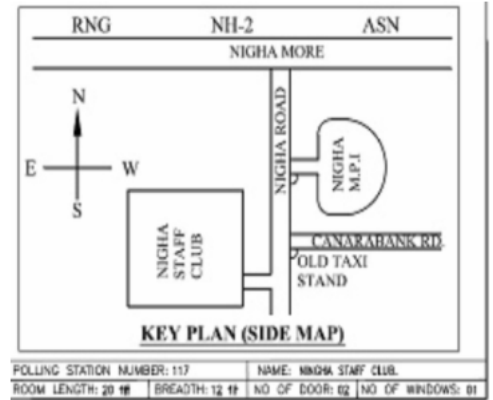

নির্বাচক নিবন্ধন আধিকারিকের স্বাক্ষর

Nazri Naksha

Google Map View

Polling Station Building Front View

Polling Station Front View

Cad View

Key MAP View

1 নাম : প্রকাশ নুনিয়া পিতার নাম : উকিল নুনিয়া বাড়ির নং : n0029 বয়স : 55 লিঙ্গ : পুরুষ	WB/38/262/252436	ফটো উপলব্ধ	2 নাম : মহঃ সাজিদ পিতার নাম : মহঃ আজিজ মিঞা বাড়ির নং : n0039 বয়স : 39 লিঙ্গ : পুরুষ	GVD2393619	ফটো উপলব্ধ	3 নাম : মহঃ নাদিম পিতার নাম : মহঃ আজিজ মিঞা বাড়ির নং : n0040 বয়স : 41 লিঙ্গ : পুরুষ	GVD2393627	ফটো উপলব্ধ
4 নাম : সাজিদা খাতুন স্বামীর নাম : মহঃ নাদিম বাড়ির নং : n0040 বয়স : 37 লিঙ্গ : মহিলা	GDV3090495	ফটো উপলব্ধ	5 নাম : মহম্মদ নৌসাদ পিতার নাম : মহম্মদ আজিজ মিঞা বাড়ির নং : n0042 বয়স : 39 লিঙ্গ : পুরুষ	GDV3037074	ফটো উপলব্ধ	6 নাম : হামিদা খাতুন স্বামীর নাম : মহম্মদ সাজিদ বাড়ির নং : n0042 বয়স : 39 লিঙ্গ : মহিলা	GDV3037082	ফটো উপলব্ধ
7 নাম : হুসেন আরা স্বামীর নাম : আজিজ মিঞা বাড়ির নং : n0043 বয়স : 52 লিঙ্গ : মহিলা	GDV2114569	ফটো উপলব্ধ	8 নাম : সুনিয়া দেবী স্বামীর নাম : আজিজ মিঞা বাড়ির নং : n0048 বয়স : 53 লিঙ্গ : মহিলা	NAZ0916759	ফটো উপলব্ধ	9 নাম : সঞ্জিদা বেগম স্বামীর নাম : মহঃ খাজিব আনসারী বাড়ির নং : n0096 বয়স : 44 লিঙ্গ : মহিলা	NAZ1256239	ফটো উপলব্ধ
10 নাম : সাকিলা খাতুন স্বামীর নাম : মহঃ সাজ্জাদ হুসেন বাড়ির নং : n0175 বয়স : 49 লিঙ্গ : মহিলা	NAZ1286400	ফটো উপলব্ধ	11 নাম : মহঃ সাজ্জাদ হুসেন পিতার নাম : মহঃ ইসরাইল বাড়ির নং : n0178 বয়স : 59 লিঙ্গ : পুরুষ	NAZ1176270	ফটো উপলব্ধ	12 নাম : মোহাম্মদ জাওয়াদ আলম পিতার নাম : মোহাম্মদ সাজ্জাদ হুসেন বাড়ির নং : নিশা নিচে সেন্টার নীঅর ইমামবারা বয়স : 21 লিঙ্গ : পুরুষ	NAZ2010833	ফটো উপলব্ধ
13 নাম : রাশী কুমারী পিতার নাম : বিজয় সিং বাড়ির নং : 3/32 বয়স : 31 লিঙ্গ : মহিলা	NAZ1256247	ফটো উপলব্ধ	14 নাম : মহঃ রুস্তম পিতার নাম : মহঃ সওকত বাড়ির নং : n0100 বয়স : 27 লিঙ্গ : পুরুষ	NAZ1478262	ফটো উপলব্ধ	15 নাম : তারান্নম খাতুন স্বামীর নাম : ইমতিয়াস আলম বাড়ির নং : n0105 বয়স : 34 লিঙ্গ : মহিলা	NAZ1478288	ফটো উপলব্ধ
16 নাম : হামিদা খাতুন স্বামীর নাম : মহঃ সাজ্জাদ বাড়ির নং : n0106 বয়স : 32 লিঙ্গ : মহিলা	NAZ1478346	ফটো উপলব্ধ	17 নাম : মহঃ সরফরাজ পিতার নাম : মহঃ রুস্তম বাড়ির নং : n0172 বয়স : 27 লিঙ্গ : পুরুষ	NAZ1478437	ফটো উপলব্ধ	18 নাম : বানু দেবী স্বামীর নাম : রঘুনাথ পাশোয়ান বাড়ির নং : n0066 বয়স : 39 লিঙ্গ : মহিলা	NAZ1478460	ফটো উপলব্ধ
19 নাম : মোঃ অরসাদ পিতার নাম : মোঃ ইসলাম বাড়ির নং : n0173 বয়স : 27 লিঙ্গ : পুরুষ	NAZ1478510	ফটো উপলব্ধ	20 নাম : আনোয়ারী খাতুন স্বামীর নাম : মহঃ সামসের বাড়ির নং : n0098 বয়স : 37 লিঙ্গ : মহিলা	NAZ1478528	ফটো উপলব্ধ	21 নাম : মহঃ খলিদ আলম পিতার নাম : মহঃ কালিম বাড়ির নং : n0147 বয়স : 37 লিঙ্গ : পুরুষ	NAZ1478536	ফটো উপলব্ধ
22 নাম : মহঃ সাহাবুজ্জালি পিতার নাম : মহঃ সফিক বাড়ির নং : n0147 বয়স : 28 লিঙ্গ : পুরুষ	NAZ1478544	ফটো উপলব্ধ	23 নাম : ছোট সাউ পিতার নাম : বীজয় সাউ বাড়ির নং : n0088 বয়স : 31 লিঙ্গ : পুরুষ	NAZ1478395	ফটো উপলব্ধ	24 নাম : কারু কুমার সাউ পিতার নাম : বীজয় সাউ বাড়ির নং : n0088 বয়স : 33 লিঙ্গ : পুরুষ	NAZ1478403	ফটো উপলব্ধ
25 নাম : বিনোদ নোনিয়া পিতার নাম : উকিল নোনিয়া বাড়ির নং : n0029 বয়স : 40 লিঙ্গ : পুরুষ	NAZ1539345	ফটো উপলব্ধ	26 নাম : পুনম কৌর পিতার নাম : বলবীর সিংহ বাড়ির নং : n0210 বয়স : 27 লিঙ্গ : মহিলা	NAZ1601475	ফটো উপলব্ধ	27 নাম : আশিয়া খাতুন পিতার নাম : মোহাম্মদ আলি বাড়ির নং : n0211 বয়স : 28 লিঙ্গ : মহিলা	NAZ1601509	ফটো উপলব্ধ
28 নাম : হেয়মতুল্লা মল্লিক পিতার নাম : আবদুল গফর বাড়ির নং : n0213 বয়স : 26 লিঙ্গ : পুরুষ	NAZ1601749	ফটো উপলব্ধ	29 নাম : রাজ কুমার নুনিয়া পিতার নাম : উকিল নোনিয়া বাড়ির নং : n0214 বয়স : 40 লিঙ্গ : পুরুষ	NAZ1601848	ফটো উপলব্ধ	30 নাম : মোহাম্মদ শাহবাজ আলম পিতার নাম : ফিরোজ মিয়া বাড়ির নং : n0215 বয়স : 25 লিঙ্গ : পুরুষ	NAZ1601905	ফটো উপলব্ধ