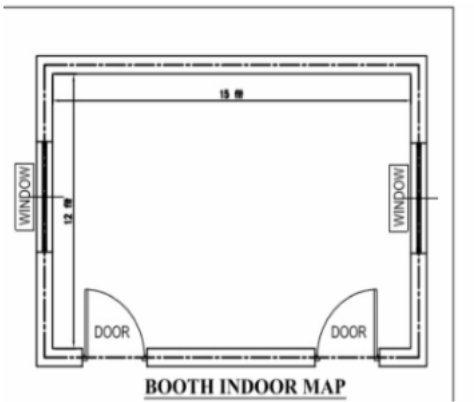

নির্বাচক নিবন্ধন আধিকারিকের স্বাক্ষর

Nazri Naksha

Google Map View

Polling Station Building Front View

Polling Station Front View

Cad View

Key MAP View

1 নাম : সীমা দাস (বাউরী) স্বামীর নাম : সুভাষ বাউরী বাড়ির নং : n0114 বয়স : 37 লিঙ্গ : মহিলা	NAZ1096882	ফটো উপলব্ধ	2 নাম : লীলা রানী অধিকারী স্বামীর নাম : সুনীল কুমার অধিকারী বাড়ির নং : n0036 বয়স : 61 লিঙ্গ : মহিলা	GDV0325183	ফটো উপলব্ধ	3 নাম : কৃষ্ণা অধিকারী স্বামীর নাম : পার্থসারথী অধিকারী বাড়ির নং : n0036 বয়স : 42 লিঙ্গ : মহিলা	GDV2557460	ফটো উপলব্ধ
4 নাম : নীপা অধিকারী স্বামীর নাম : সোমনাথ অধিকারী বাড়ির নং : n0036 বয়স : 37 লিঙ্গ : মহিলা	NAZ1096874	ফটো উপলব্ধ	5 নাম : মনীষা অধিকারী স্বামীর নাম : পার্থ অধিকারী বাড়ির নং : n0036 বয়স : 43 লিঙ্গ : মহিলা	GDV2800787	ফটো উপলব্ধ	6 নাম : পূর্ণিমা অধিকারী স্বামীর নাম : হারাধন অধিকারী বাড়ির নং : n0074 বয়স : 53 লিঙ্গ : মহিলা	GDV1110113	ফটো উপলব্ধ
7 নাম : সুনীল কুমার অধিকারী পিতার নাম : মহাদেব অধিকারী বাড়ির নং : n0036 বয়স : 70 লিঙ্গ : পুরুষ	GDV0325175	ফটো উপলব্ধ	8 নাম : পার্থ সারথী অধিকারী পিতার নাম : সুনীল অধিকারী বাড়ির নং : n0036 বয়স : 50 লিঙ্গ : পুরুষ	GDV1111210	ফটো উপলব্ধ	9 নাম : সোমনাথ অধিকারী পিতার নাম : সুনীল অধিকারী বাড়ির নং : n0036 বয়স : 41 লিঙ্গ : পুরুষ	GDV2395457	ফটো উপলব্ধ
10 নাম : শ্রেয়া অধিকারী পিতার নাম : পার্থ সারথী অধিকারী বাড়ির নং : 9/1 বয়স : 24 লিঙ্গ : মহিলা	NAZ1829795	ফটো উপলব্ধ	11 নাম : শুভদীপ অধিকারী পিতার নাম : পার্থ সারথী অধিকারী বাড়ির নং : এন0145 বয়স : 22 লিঙ্গ : পুরুষ	NAZ1890524	ফটো উপলব্ধ	12 নাম : বিপ্লব কুমার সরকার পিতার নাম : জয় কৃষ্ণ সরকার বাড়ির নং : n0122 বয়স : 54 লিঙ্গ : পুরুষ	NAZ1262534	ফটো উপলব্ধ
13 নাম : শম্পা বাউরি পিতার নাম : ভগীরথ বাউরি বাড়ির নং : এন0125 বয়স : 22 লিঙ্গ : মহিলা	NAZ1860568	ফটো উপলব্ধ	14 নাম : সৌম্য মাজী পিতার নাম : সোমনাথ মাজী বাড়ির নং : এন0125 বয়স : 22 লিঙ্গ : পুরুষ	NAZ1861079	ফটো উপলব্ধ	15 নাম : কল্যাণ রায় পিতার নাম : বিজয়কুমার রায় বাড়ির নং : এন125 বয়স : 61 লিঙ্গ : পুরুষ	NAZ1815992	ফটো উপলব্ধ
16 নাম : বিকাশ বাউরি পিতার নাম : উজ্জ্বল বাউরি বাড়ির নং : এন0125 বয়স : 22 লিঙ্গ : পুরুষ	NAZ1890557	ফটো উপলব্ধ	17 নাম : মুক্তি রায় স্বামীর নাম : কল্যান রায় বাড়ির নং : এন125 বয়স : 51 লিঙ্গ : মহিলা	ANG0716167	ফটো উপলব্ধ	18 নাম : রাজ দীপ সরকার অন্যান্য : রাম কৃষ্ণ সরকার বাড়ির নং : এন0125 বয়স : 22 লিঙ্গ : পুরুষ	NAZ1890516	ফটো উপলব্ধ
19 নাম : স্বপন কর্মকার পিতার নাম : মাগারাম কর্মকার বাড়ির নং : n0125 বয়স : 60 লিঙ্গ : পুরুষ	NAZ1388131	ফটো উপলব্ধ	20 নাম : রবিন কর্মকার পিতার নাম : মাগারাম কর্মকার বাড়ির নং : n0125 বয়স : 52 লিঙ্গ : পুরুষ	NAZ1388222	ফটো উপলব্ধ	21 নাম : শুক্রা কর্মকার স্বামীর নাম : রবীন কর্মকার বাড়ির নং : n0125 বয়স : 33 লিঙ্গ : মহিলা	NAZ1388230	ফটো উপলব্ধ
22 নাম : রেখা কর্মকার স্বামীর নাম : স্বপন কর্মকার বাড়ির নং : n0125 বয়স : 50 লিঙ্গ : মহিলা	NAZ1300813	ফটো উপলব্ধ	23 নাম : সুভাষ গরুই পিতার নাম : যষ্ঠা গরুই বাড়ির নং : n0073 বয়স : 45 লিঙ্গ : পুরুষ	GDV2558666	ফটো উপলব্ধ	Q 24 নাম : রেবা গরুই স্বামীর নাম : যষ্ঠা গরুই বাড়ির নং : বয়স : 61 লিঙ্গ : মহিলা	GDV0702522	ফটো উপলব্ধ
25 নাম : ঝর্ণা গরুই স্বামীর নাম : সুভাষ গরুই বাড়ির নং : n0073 বয়স : 41 লিঙ্গ : মহিলা	GDV2558674	ফটো উপলব্ধ	26 নাম : শ্রীকান্ত গরুই পিতার নাম : অনিল বরন গরুই বাড়ির নং : n0082 বয়স : 58 লিঙ্গ : পুরুষ	GDV3093200	ফটো উপলব্ধ	27 নাম : ঝর্ণা গরুই স্বামীর নাম : শ্রীকান্ত গরুই বাড়ির নং : n0083 বয়স : 52 লিঙ্গ : মহিলা	GDV3093218	ফটো উপলব্ধ
28 নাম : বিদ্যুৎ গরুই পিতার নাম : শ্রীকান্ত গরুই বাড়ির নং : এস/ও শ্রীকান্ত গরুই বয়স : 34 লিঙ্গ : পুরুষ	NAZ1096924	ফটো উপলব্ধ	29 নাম : শুক্রা গান্ধী স্বামীর নাম : বিশ্বনাথ গান্ধী বাড়ির নং : n0023 বয়স : 64 লিঙ্গ : মহিলা	GDV0325233	ফটো উপলব্ধ	30 নাম : সাযন্তন গান্ধী পিতার নাম : বিশ্বনাথ গান্ধী বাড়ির নং : n0023 বয়স : 28 লিঙ্গ : পুরুষ	NAZ1388123	ফটো উপলব্ধ