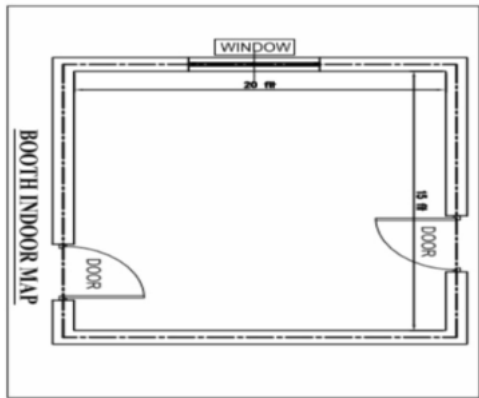

নির্বাচক নিবন্ধন আধিকারিকের স্বাক্ষর

Nazri Naksha

Google Map View

Polling Station Building Front View

Polling Station Front View

Cad View

Key MAP View

1 নাম : লায়ী মেবোন স্বামীর নাম: সুনীলাল মাঝি বাড়ির নং : n0063 বয়স : 60 লিঙ্গ : মহিলা	NAZ1003870	ফটো উপলব্ধ	2 নাম : বিহারী মাঝি পিতার নাম: প্রভু মাঝি বাড়ির নং : n0063 বয়স : 51 লিঙ্গ : পুরুষ	GDV2914869	ফটো উপলব্ধ	3 নাম : সবিতা মাঝি স্বামীর নাম: বিহারী মাঝি বাড়ির নং : n0063 বয়স : 49 লিঙ্গ : মহিলা	GDV1585165	ফটো উপলব্ধ
4 নাম : কাঠি মাঝি পিতার নাম: সুনীলাল মাঝি বাড়ির নং : n0063 বয়স : 33 লিঙ্গ : পুরুষ	NAZ1004035	ফটো উপলব্ধ	5 নাম : রবি মাঝি পিতার নাম: লক্ষী মিবান বাড়ির নং : n0063 বয়স : 31 লিঙ্গ : পুরুষ	NAZ1301332	ফটো উপলব্ধ	6 নাম : ছাতামনি মেবোন স্বামীর নাম: কাঠি মাঝি বাড়ির নং : n0063 বয়স : 31 লিঙ্গ : মহিলা	NAZ1203546	ফটো উপলব্ধ
7 নাম : স্বেতা দেবী স্বামীর নাম: সুভাষ কুশবাছ বাড়ির নং : n0254 বয়স : 40 লিঙ্গ : মহিলা	NAZ1097559	ফটো উপলব্ধ	8 নাম : রাজা মাঝি পিতার নাম: বিহারী মাঝি বাড়ির নং : n0063 বয়স : 28 লিঙ্গ : পুরুষ	NAZ1388586	ফটো উপলব্ধ	9 নাম : রবন বান্ধী পিতার নাম: লখী বান্ধী বাড়ির নং : n0063 বয়স : 30 লিঙ্গ : পুরুষ	NAZ1388669	ফটো উপলব্ধ
10 নাম : মুনি মোবাইন স্বামীর নাম: রবন মোবাইন বাড়ির নং : n0063 বয়স : 29 লিঙ্গ : মহিলা	NAZ1388685	ফটো উপলব্ধ	11 নাম : লীলা মুন্ডা স্বামীর নাম: টাক্কু মুন্ডা বাড়ির নং : n0349 বয়স : 41 লিঙ্গ : মহিলা	NAZ1628833	ফটো উপলব্ধ	Q 12 নাম : সুমিতা ভূইয়া স্বামীর নাম: রাজেশ ভূইয়া বাড়ির নং : বয়স : 30 লিঙ্গ : মহিলা	NAZ1628841	ফটো উপলব্ধ
13 নাম : সোনমুনী মুন্ডা স্বামীর নাম: গোপাল মুন্ডা বাড়ির নং : n0351 বয়স : 30 লিঙ্গ : মহিলা	NAZ1628858	ফটো উপলব্ধ	14 নাম : জয়মুনী হরিজন স্বামীর নাম: মহেন্দ্র হরিজন বাড়ির নং : n0352 বয়স : 39 লিঙ্গ : মহিলা	NAZ1628866	ফটো উপলব্ধ	15 নাম : পূজা কোরা পিতার নাম: উজ্জল কোরা বাড়ির নং : n0353 বয়স : 27 লিঙ্গ : মহিলা	NAZ1628874	ফটো উপলব্ধ
16 নাম : আরতি মাড্ডি পিতার নাম: শ্যাম মাড্ডি বাড়ির নং : n0354 বয়স : 25 লিঙ্গ : মহিলা	NAZ1628890	ফটো উপলব্ধ	17 নাম : মড. সহজদ পিতার নাম: মড. সমতাজ বাড়ির নং : 01 বয়স : 24 লিঙ্গ : পুরুষ	NAZ1817204	ফটো উপলব্ধ	18 নাম : নিতু মাঝান স্বামীর নাম: বোড়া মাঝী বাড়ির নং : এন0063 বয়স : 36 লিঙ্গ : মহিলা	NAZ1004092	ফটো উপলব্ধ
19 নাম : সমাসদ অনসারী পিতার নাম: জলিফ, মিয়া বাড়ির নং : 01 বয়স : 23 লিঙ্গ : পুরুষ	NAZ1816834	ফটো উপলব্ধ	20 নাম : রেখা আচার্য্য স্বামীর নাম: কার্তিক আচার্য্য বাড়ির নং : n0087 বয়স : 64 লিঙ্গ : মহিলা	FRL1334093	ফটো উপলব্ধ	21 নাম : রিয়া আচার্য্য স্বামীর নাম: পদ্মালোচন আচার্য্য বাড়ির নং : n0086 বয়স : 35 লিঙ্গ : মহিলা	NAZ0349399	ফটো উপলব্ধ
22 নাম : পদ্মালোচন আচার্য্য পিতার নাম: কার্তিক আচার্য্য বাড়ির নং : n0086 বয়স : 38 লিঙ্গ : পুরুষ	NAZ0349381	ফটো উপলব্ধ	23 নাম : বাবুলাল মিস্ত্রী পিতার নাম: নাথন মিস্ত্রী বাড়ির নং : n0052 বয়স : 66 লিঙ্গ : পুরুষ	GDV1112143	ফটো উপলব্ধ	24 নাম : সাগর কুমার পিতার নাম: ব্রহ্মদেব মাহাতো বাড়ির নং : এন12 বয়স : 27 লিঙ্গ : পুরুষ	NAZ1624170	ফটো উপলব্ধ
25 নাম : দীপক কুমার পাশয়ান পিতার নাম: সুরেশ পাশয়ান বাড়ির নং : নং0125 বয়স : 21 লিঙ্গ : পুরুষ	NAZ1913128	ফটো উপলব্ধ	26 নাম : প্রীতি কুমারী স্বামীর নাম: বিনোদ কুমার মাহাতো বাড়ির নং : নং বয়স : 26 লিঙ্গ : মহিলা	NAZ1941442	ফটো উপলব্ধ	27 নাম : বাসন্তী কুমারী স্বামীর নাম: সুধীর মাহাতো বাড়ির নং : n0327 বয়স : 26 লিঙ্গ : মহিলা	NAZ1541010	ফটো উপলব্ধ
28 নাম : সালমান শেখ পিতার নাম: রশিদ শেখ বাড়ির নং : নং85 বয়স : 21 লিঙ্গ : পুরুষ	NAZ1935956	ফটো উপলব্ধ	29 নাম : কাঞ্চন কুমারী স্বামীর নাম: সুভাষ কুমার মাহাতো বাড়ির নং : 01 বয়স : 28 লিঙ্গ : মহিলা	NAZ1817014	ফটো উপলব্ধ	30 নাম : রান্ধনদীনী কুমারী পিতার নাম: অরণ মন্ডল বাড়ির নং : 01 বয়স : 26 লিঙ্গ : মহিলা	NAZ1816826	ফটো উপলব্ধ