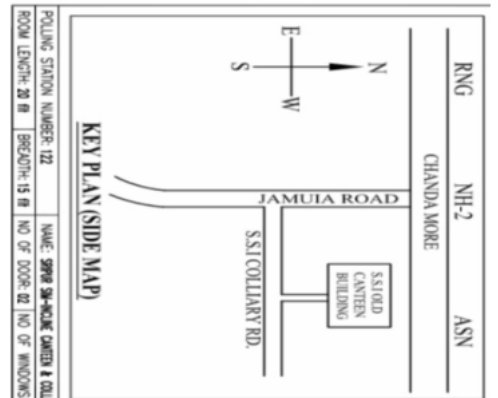

Key MAP View