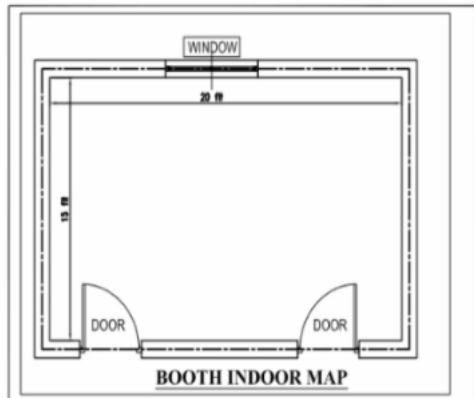

নির্বাচক নিবন্ধন আধিকারিকের স্বাক্ষর

Nazri Naksha

Google Map View

Polling Station Building Front View

Polling Station Front View

Cad View

Key MAP View

1 নাম : নাসিমা খাতুন স্বামীর নাম : আহম্মদ বাড়ির নং : n0102 বয়স : 70 লিঙ্গ : মহিলা	NAZ0692913 ফটো উপলব্ধ	2 নাম : ফারহাজা দেবা স্বামীর নাম : জোমলি আহমেদ খান বাড়ির নং : n0111 বয়স : 45 লিঙ্গ : মহিলা	NAZ0814889 ফটো উপলব্ধ	3 নাম : শবনম খাতুন স্বামীর নাম : মহঃ আলম আনসারী বাড়ির নং : n0113 বয়স : 38 লিঙ্গ : মহিলা	NAZ0968875 ফটো উপলব্ধ
4 নাম : সামসুদ্দিন মিঞা পিতার নাম : শুকর মিঞা বাড়ির নং : n0120 বয়স : 76 লিঙ্গ : পুরুষ	NAZ1004613 ফটো উপলব্ধ	5 নাম : মহঃ ইউসুফ রাজা পিতার নাম : মোঃসাদ জুমরাতি মিয়া বাড়ির নং : n0120 বয়স : 49 লিঙ্গ : পুরুষ	NAZ1332253 ফটো উপলব্ধ	6 নাম : রুকসার খাতুন পিতার নাম : মহঃ সামসুদ্দিন মিঞা বাড়ির নং : n0120 বয়স : 31 লিঙ্গ : মহিলা	NAZ1097971 ফটো উপলব্ধ
7 নাম : সামিউন নিশা পিতার নাম : মোহাম্মদ যুসুত রাজা বাড়ির নং : n0121 বয়স : 42 লিঙ্গ : মহিলা	NAZ1004621 ফটো উপলব্ধ	8 নাম : নুজহাত পরবীন পিতার নাম : আবদুল জব্বার বাড়ির নং : n0271 বয়স : 31 লিঙ্গ : মহিলা	NAZ1097997 ফটো উপলব্ধ	9 নাম : পিঙ্কি সিনহা স্বামীর নাম : জয় প্রকাশ লালা বাড়ির নং : n0302 বয়স : 34 লিঙ্গ : মহিলা	NAZ1204502 ফটো উপলব্ধ
10 নাম : বাবর আনসারি পিতার নাম : ইমামুদ্দিন মিঞা বাড়ির নং : n0301 বয়স : 30 লিঙ্গ : পুরুষ	NAZ1301548 ফটো উপলব্ধ	11 নাম : মরিয়ম বিবি স্বামীর নাম : ইমামুদ্দিন মিয়া বাড়ির নং : n0301 বয়স : 56 লিঙ্গ : মহিলা	NAZ1204494 ফটো উপলব্ধ	Q 12 নাম : পার্বতী দেবী স্বামীর নাম : অশোক লালা বাড়ির নং : বয়স : 62 লিঙ্গ : মহিলা	NAZ1204437 ফটো উপলব্ধ
13 নাম : কাঞ্চন দেবী স্বামীর নাম : নীতিশ কুমার সিং বাড়ির নং : n0293 বয়স : 47 লিঙ্গ : মহিলা	NAZ1204353 ফটো উপলব্ধ	14 নাম : মহঃ শামশির পিতার নাম : মহঃ সুলেমান বাড়ির নং : n0291 বয়স : 55 লিঙ্গ : পুরুষ	NAZ1204312 ফটো উপলব্ধ	15 নাম : মোহাম্মদ খালিদ পিতার নাম : মোঃসাদ শমশের বাড়ির নং : ওয়ার্ড নং 10 বয়স : 22 লিঙ্গ : পুরুষ	NAZ2002988 ফটো উপলব্ধ
16 নাম : মহঃ সিদ্দিক আলম পিতার নাম : মুহাম্মদ মিঞা বাড়ির নং : n0288 বয়স : 47 লিঙ্গ : পুরুষ	NAZ1204247 ফটো উপলব্ধ	17 নাম : সুমাইদা বানু স্বামীর নাম : কৌশর আলম বাড়ির নং : n0287 বয়স : 51 লিঙ্গ : মহিলা	NAZ1204239 ফটো উপলব্ধ	18 নাম : কৌশর আলম পিতার নাম : মুহাম্মদ মিঞা বাড়ির নং : n0288 বয়স : 52 লিঙ্গ : পুরুষ	NAZ1204221 ফটো উপলব্ধ
19 নাম : গুলসান আরা স্বামীর নাম : ইমতিয়াজ আলম বাড়ির নং : n0098 বয়স : 45 লিঙ্গ : মহিলা	NAZ0692871 ফটো উপলব্ধ	20 নাম : মোহাম্মদ মনজুর পিতার নাম : মহঃ নওসাদ বাড়ির নং : n0073 বয়স : 40 লিঙ্গ : পুরুষ	GDV3036258 ফটো উপলব্ধ	21 নাম : টিংকী দেবী স্বামীর নাম : উপেন্দ্র নোনিয়া বাড়ির নং : n0096 বয়স : 33 লিঙ্গ : মহিলা	NAZ1301514 ফটো উপলব্ধ
22 নাম : উপেন্দ্র নুনীয়া পিতার নাম : রাধে নুনীয়া বাড়ির নং : n0096 বয়স : 35 লিঙ্গ : পুরুষ	NAZ0692855 ফটো উপলব্ধ	23 নাম : প্রতি কুমারী স্বামীর নাম : চন্দন ঠাকুর বাড়ির নং : n0091 বয়স : 29 লিঙ্গ : মহিলা	NAZ1332246 ফটো উপলব্ধ	24 নাম : অমিত কুমার ঠাকুর পিতার নাম : কার্তিক প্রসাদ ঠাকুর বাড়ির নং : n0091 বয়স : 38 লিঙ্গ : পুরুষ	NAZ0692764 ফটো উপলব্ধ
25 নাম : সুমিত্রা কুমারী স্বামীর নাম : কার্তিক ঠাকুর বাড়ির নং : n0091 বয়স : 56 লিঙ্গ : মহিলা	NAZ0918094 ফটো উপলব্ধ	26 নাম : জুবাইদা খাতুন স্বামীর নাম : জুম্মাদ খান বাড়ির নং : n0110 বয়স : 46 লিঙ্গ : মহিলা	NAZ0918110 ফটো উপলব্ধ	27 নাম : সুমন কুমারী স্বামীর নাম : বাসুকী প্রসাদ ভগত বাড়ির নং : n0104 বয়স : 50 লিঙ্গ : মহিলা	NAZ0692939 ফটো উপলব্ধ
28 নাম : ফাতমা খাতুন স্বামীর নাম : ইশাক খান বাড়ির নং : n0038 বয়স : 83 লিঙ্গ : মহিলা	GDV1096809 ফটো উপলব্ধ	29 নাম : মেরাজ খান পিতার নাম : চন্দন ঠাকুর বাড়ির নং : n0038 বয়স : 41 লিঙ্গ : পুরুষ	GDV2795854 ফটো উপলব্ধ	30 নাম : বিমল কুমার নুনীয়া পিতার নাম : অর্জুন নুনীয়া বাড়ির নং : n0076 বয়স : 36 লিঙ্গ : পুরুষ	GDV3036282 ফটো উপলব্ধ