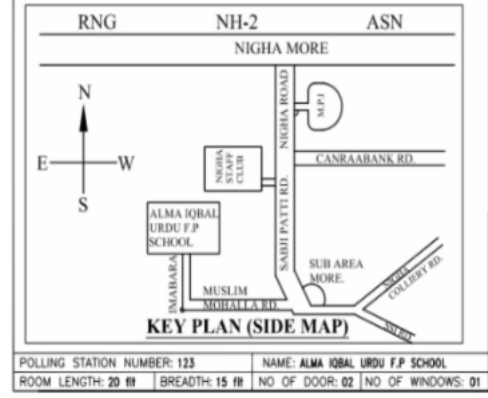

নির্বাচক নিবন্ধন আধিকারিকের স্বাক্ষর

Nazri Naksha

Google Map View

Polling Station Building Front View

Polling Station Front View

Cad View

Key MAP View

1 নাম : নাসিমা খাতুন স্বামীর নাম : আহম্মদ বাড়ির নং : n0102 বয়স : 70 লিঙ্গ : মহিলা	NAZ0692913 ফটো উপলব্ধ	2 নাম : ফারহাজা দেবা স্বামীর নাম : জোমলি আহমেদ খান বাড়ির নং : n0111 বয়স : 45 লিঙ্গ : মহিলা	NAZ0814889 ফটো উপলব্ধ	3 নাম : শবনম খাতুন স্বামীর নাম : মহঃ আলম আনসারী বাড়ির নং : n0113 বয়স : 38 লিঙ্গ : মহিলা	NAZ0968875 ফটো উপলব্ধ
4 নাম : সামসুদ্দিন মিঞা পিতার নাম : শুকর মিঞা বাড়ির নং : n0120 বয়স : 76 লিঙ্গ : পুরুষ	NAZ1004613 ফটো উপলব্ধ	5 নাম : মহঃ ইউসুফ রাজা পিতার নাম : মোঃসাদ জুমরাতি মিয়া বাড়ির নং : n0120 বয়স : 49 লিঙ্গ : পুরুষ	NAZ1332253 ফটো উপলব্ধ	6 নাম : রুকসার খাতুন পিতার নাম : মহঃ সামসুদ্দিন মিঞা বাড়ির নং : n0120 বয়স : 31 লিঙ্গ : মহিলা	NAZ1097971 ফটো উপলব্ধ
7 নাম : সামিউন নিশা পিতার নাম : মোহাম্মদ যুসুত রাজা বাড়ির নং : n0121 বয়স : 42 লিঙ্গ : মহিলা	NAZ1004621 ফটো উপলব্ধ	8 নাম : নুজহাত পরবীন পিতার নাম : আবদুল জব্বার বাড়ির নং : n0271 বয়স : 31 লিঙ্গ : মহিলা	NAZ1097997 ফটো উপলব্ধ	9 নাম : পিঙ্কি সিনহা স্বামীর নাম : জয় প্রকাশ লালা বাড়ির নং : n0302 বয়স : 34 লিঙ্গ : মহিলা	NAZ1204502 ফটো উপলব্ধ
10 নাম : বাবর আনসারি পিতার নাম : ইমামুদ্দিন মিঞা বাড়ির নং : n0301 বয়স : 30 লিঙ্গ : পুরুষ	NAZ1301548 ফটো উপলব্ধ	11 নাম : মরিয়ম বিবি স্বামীর নাম : ইমামুদ্দিন মিয়া বাড়ির নং : n0301 বয়স : 56 লিঙ্গ : মহিলা	NAZ1204494 ফটো উপলব্ধ	Q 12 নাম : পার্বতী দেবী স্বামীর নাম : অশোক লালা বাড়ির নং : বয়স : 62 লিঙ্গ : মহিলা	NAZ1204437 ফটো উপলব্ধ
13 নাম : কাঞ্চন দেবী স্বামীর নাম : নীতিশ কুমার সিং বাড়ির নং : n0293 বয়স : 47 লিঙ্গ : মহিলা	NAZ1204353 ফটো উপলব্ধ	14 নাম : মহঃ শামশির পিতার নাম : মহঃ সুলেমান বাড়ির নং : n0291 বয়স : 55 লিঙ্গ : পুরুষ	NAZ1204312 ফটো উপলব্ধ	15 নাম : মোহাম্মদ খালিদ পিতার নাম : মোঃসাদ শমশের বাড়ির নং : ওয়ার্ড নং 10 বয়স : 22 লিঙ্গ : পুরুষ	NAZ2002988 ফটো উপলব্ধ
16 নাম : মহঃ সিদ্দিক আলম পিতার নাম : মুহাম্মদ মিঞা বাড়ির নং : n0288 বয়স : 47 লিঙ্গ : পুরুষ	NAZ1204247 ফটো উপলব্ধ	17 নাম : সুমাইদা বানু স্বামীর নাম : কৌশর আলম বাড়ির নং : n0287 বয়স : 51 লিঙ্গ : মহিলা	NAZ1204239 ফটো উপলব্ধ	18 নাম : কৌশর আলম পিতার নাম : মুহাম্মদ মিঞা বাড়ির নং : n0288 বয়স : 52 লিঙ্গ : পুরুষ	NAZ1204221 ফটো উপলব্ধ
19 নাম : গুলসান আরা স্বামীর নাম : ইমতিয়াজ আলম বাড়ির নং : n0098 বয়স : 45 লিঙ্গ : মহিলা	NAZ0692871 ফটো উপলব্ধ	20 নাম : মোহাম্মদ মনজুর পিতার নাম : মহঃ নওসাদ বাড়ির নং : n0073 বয়স : 40 লিঙ্গ : পুরুষ	GDV3036258 ফটো উপলব্ধ	21 নাম : টিংকী দেবী স্বামীর নাম : উপেন্দ্র নোনিয়া বাড়ির নং : n0096 বয়স : 33 লিঙ্গ : মহিলা	NAZ1301514 ফটো উপলব্ধ
22 নাম : উপেন্দ্র নুনীয়া পিতার নাম : রাধে নুনীয়া বাড়ির নং : n0096 বয়স : 35 লিঙ্গ : পুরুষ	NAZ0692855 ফটো উপলব্ধ	23 নাম : প্রতি কুমারী স্বামীর নাম : চন্দন ঠাকুর বাড়ির নং : n0091 বয়স : 29 লিঙ্গ : মহিলা	NAZ1332246 ফটো উপলব্ধ	24 নাম : অমিত কুমার ঠাকুর পিতার নাম : কার্তিক প্রসাদ ঠাকুর বাড়ির নং : n0091 বয়স : 38 লিঙ্গ : পুরুষ	NAZ0692764 ফটো উপলব্ধ
25 নাম : সুমিত্রা কুমারী স্বামীর নাম : কার্তিক ঠাকুর বাড়ির নং : n0091 বয়স : 56 লিঙ্গ : মহিলা	NAZ0918094 ফটো উপলব্ধ	26 নাম : জুবাইদা খাতুন স্বামীর নাম : জুম্মাদ খান বাড়ির নং : n0110 বয়স : 46 লিঙ্গ : মহিলা	NAZ0918110 ফটো উপলব্ধ	27 নাম : সুমন কুমারী স্বামীর নাম : বাসুকী প্রসাদ ভগত বাড়ির নং : n0104 বয়স : 50 লিঙ্গ : মহিলা	NAZ0692939 ফটো উপলব্ধ
28 নাম : ফাতমা খাতুন স্বামীর নাম : ইশাক খান বাড়ির নং : n0038 বয়স : 83 লিঙ্গ : মহিলা	GDV1096809 ফটো উপলব্ধ	29 নাম : মেরাজ খান পিতার নাম : চন্দন ঠাকুর বাড়ির নং : n0038 বয়স : 41 লিঙ্গ : পুরুষ	GDV2795854 ফটো উপলব্ধ	30 নাম : বিমল কুমার নুনীয়া পিতার নাম : অর্জুন নুনীয়া বাড়ির নং : n0076 বয়স : 36 লিঙ্গ : পুরুষ	GDV3036282 ফটো উপলব্ধ