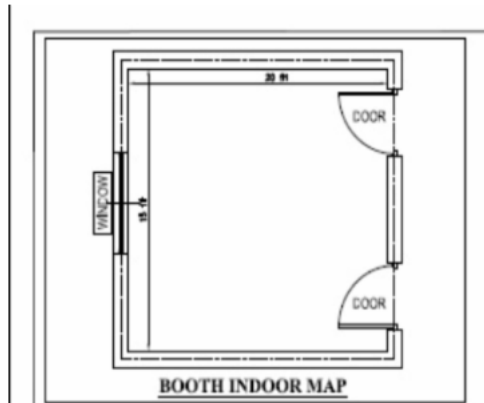

নির্বাচক নিবন্ধন আধিকারিকের স্বাক্ষর

Nazri Naksha

Google Map View

Polling Station Building Front View

Polling Station Front View

Cad View

Key MAP View

1 নাম : সোনী দেবী স্বামীর নাম: বিনোদ কুমার সাউ বাড়ির নং : n0149 বয়স : 38 লিঙ্গ : মহিলা	GDV3037462	ফটো উপলব্ধ	2 নাম : প্রমিলা দেবী স্বামীর নাম: চন্দন প্রসাদ বাড়ির নং : n0129 বয়স : 46 লিঙ্গ : মহিলা	NAZ0694034	ফটো উপলব্ধ	3 নাম : সরস্বতী দেবী স্বামীর নাম: রাজেশ নুনিয়া বাড়ির নং : 0096 বয়স : 45 লিঙ্গ : মহিলা	GDV3037488	ফটো উপলব্ধ
4 নাম : মীনা দেবী স্বামীর নাম: শঙ্কর নুনিয়া বাড়ির নং : n0021 বয়স : 63 লিঙ্গ : মহিলা	GDV0602250	ফটো উপলব্ধ	5 নাম : বিনোদ নুনিয়া পিতার নাম: শঙ্কর নুনিয়া বাড়ির নং : n0021 বয়স : 33 লিঙ্গ : পুরুষ	NAZ0921809	ফটো উপলব্ধ	6 নাম : রাজেন্দ্র চৌহান পিতার নাম: শঙ্কর চৌহান বাড়ির নং : n0021 বয়স : 46 লিঙ্গ : পুরুষ	GDV1585942	ফটো উপলব্ধ
7 নাম : উপেন্দ্র নুনিয়া পিতার নাম: শংকর নুনিয়া বাড়ির নং : n0021 বয়স : 39 লিঙ্গ : পুরুষ	GDV1585934	ফটো উপলব্ধ	8 নাম : গায়ত্রী দেবী স্বামীর নাম: উপেন্দ্র নুনিয়া বাড়ির নং : n0021 বয়স : 36 লিঙ্গ : মহিলা	NAZ1205624	ফটো উপলব্ধ	9 নাম : গৌতম কুমার নোনীয়া পিতার নাম: সুভাষ নোনীয়া বাড়ির নং : n0021 বয়স : 31 লিঙ্গ : পুরুষ	NAZ1205756	ফটো উপলব্ধ
10 নাম : সুদামা নুনিয়া পিতার নাম: ঝিংগন নুনিয়া বাড়ির নং : n0060 বয়স : 40 লিঙ্গ : পুরুষ	NAZ0816140	ফটো উপলব্ধ	11 নাম : লীলা কুমারী নুনিয়া পিতার নাম: ঝিংগন নুনিয়া বাড়ির নং : n0060 বয়স : 36 লিঙ্গ : মহিলা	NAZ0919944	ফটো উপলব্ধ	12 নাম : চাঁদু নোনীয়া পিতার নাম: ঝিগন নোনীয়া বাড়ির নং : n0060 বয়স : 36 লিঙ্গ : পুরুষ	NAZ1099241	ফটো উপলব্ধ
13 নাম : রিঙ্কু দেবী স্বামীর নাম: কৃষ্ণ রাম বাড়ির নং : n0335 বয়স : 44 লিঙ্গ : মহিলা	DVM2283745	ফটো উপলব্ধ	14 নাম : ধানো তাঁতী স্বামীর নাম: রামাশীষ তাঁতী বাড়ির নং : n0017 বয়স : 51 লিঙ্গ : মহিলা	WB/38/262/258582	ফটো উপলব্ধ	15 নাম : শুভম তাঁতী পিতার নাম: নন্দলাল তাঁতী বাড়ির নং : n0017 বয়স : 34 লিঙ্গ : পুরুষ	NAZ1099134	ফটো উপলব্ধ
16 নাম : মীরা কুমারী পিতার নাম: কপিল দেও পাসোয়ান বাড়ির নং : n0124 বয়স : 31 লিঙ্গ : মহিলা	NAZ1205715	ফটো উপলব্ধ	17 নাম : রবি পাসোয়ান মায়ের নাম: সরিতা দেবী বাড়ির নং : n0124 বয়স : 31 লিঙ্গ : পুরুষ	NAZ1256890	ফটো উপলব্ধ	18 নাম : রীনা দেবী স্বামীর নাম: মনোজ কুমার পাসোয়ান বাড়ির নং : n0124 বয়স : 32 লিঙ্গ : মহিলা	NAZ1205681	ফটো উপলব্ধ
19 নাম : লালন কুমার পাসোয়ান পিতার নাম: কপিল দেও পাসোয়ান বাড়ির নং : n0124 বয়স : 33 লিঙ্গ : পুরুষ	NAZ1205459	ফটো উপলব্ধ	20 নাম : অনুরাধা পাসোয়ান পিতার নাম: বিনোদ পাসোয়ান বাড়ির নং : n0124 বয়স : 33 লিঙ্গ : মহিলা	NAZ1205467	ফটো উপলব্ধ	21 নাম : বিশাল কুমার পাসোয়ান পিতার নাম: কপিল দেও পাসোয়ান বাড়ির নং : n0124 বয়স : 35 লিঙ্গ : পুরুষ	NAZ1205442	ফটো উপলব্ধ
22 নাম : মমতা কুমারী স্বামীর নাম: বীরু কুমার দাস বাড়ির নং : n0124 বয়স : 38 লিঙ্গ : মহিলা	NAZ1256916	ফটো উপলব্ধ	23 নাম : নীতু দেবী পাশোয়ান স্বামীর নাম: কৃষ্ণান কুমার পাশোয়ান বাড়ির নং : n0124 বয়স : 41 লিঙ্গ : মহিলা	NAZ0694166	ফটো উপলব্ধ	24 নাম : কৃষান কুমার পাশোয়ান পিতার নাম: মগন পাশোয়ান বাড়ির নং : n0124 বয়স : 44 লিঙ্গ : পুরুষ	NAZ0694158	ফটো উপলব্ধ
25 নাম : রীতা দাস স্বামীর নাম: সঞ্জয় দাস বাড়ির নং : n0124 বয়স : 37 লিঙ্গ : মহিলা	NAZ0694232	ফটো উপলব্ধ	26 নাম : সঞ্জয় দাস পিতার নাম: রামচন্দ্র দাস বাড়ির নং : n0124 বয়স : 48 লিঙ্গ : পুরুষ	GDV2541084	ফটো উপলব্ধ	27 নাম : মনোজ কুমার পাসোয়ান পিতার নাম: কপিলদেও পাসোয়ান বাড়ির নং : n0124 বয়স : 44 লিঙ্গ : পুরুষ	GDV1585967	ফটো উপলব্ধ
28 নাম : সাবো দেবী পাসোয়ান স্বামীর নাম: কপিলদেও পাসোয়ান বাড়ির নং : n0124 বয়স : 61 লিঙ্গ : মহিলা	GDV0304808	ফটো উপলব্ধ	29 নাম : কপিল দেও পাসোয়ান পিতার নাম: মিশরী পাসোয়ান বাড়ির নং : n0124 বয়স : 67 লিঙ্গ : পুরুষ	GDV0304790	ফটো উপলব্ধ	30 নাম : পিঙ্কি দেবী স্বামীর নাম: বিক্রম দাস বাড়ির নং : n0124 বয়স : 46 লিঙ্গ : মহিলা	GDV2541076	ফটো উপলব্ধ