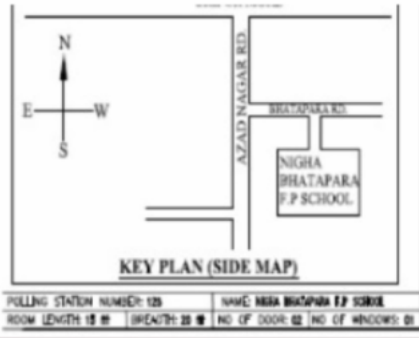

নির্বাচক তালিকা 2026 S25 পশ্চিমবঙ্গ

বিধানসভা নির্বাচনক্ষেত্রের নং, নাম ও সংরক্ষণের স্থিতি : 279 - জামুরিয়া (সাধারণ)		অংশ নং : 128							
বিধানসভা নির্বাচনক্ষেত্রটি যে লোকসভা নির্বাচনক্ষেত্রের / ক্ষেত্রসমূহের অন্তর্ভুক্ত তার নং, নাম ও সংরক্ষণ স্থিতি : 40 - আসানসোল (সাধারণ)									
1. সংশোধনের পূর্ণ বিবরণ									
সংশোধনের বৎসর :	2026	নির্বাচক তালিকার পরিচিতি :							
ভিত্তি তারিখ :	01-01-2026	বিশেষ নিবিড় সংশোধনী ২০২৬-এর চূড়ান্ত ভোটার তালিকা							
সংশোধনের প্রকৃতি :	বিশেষ নিবিড় সংশোধনী 2026								
প্রকাশনার তারিখ :	28-02-2026								
2. অংশ ও নির্বাচনী এলাকার পূর্ণ বিবরণ :									
অংশের ভাগ নং ও নাম :									
1-নিংঘা ইমলি ধাওড়া (উত্তর)		প্রধান শহর/গ্রাম : আসানসোল পৌরনিগম ওয়ার্ড : 012 থানা : জামুরিয়া গ্রাম পঞ্চগয়েত : ব্লক : মহকুমা : আসানসোল সদর জেলা : পশ্চিম বর্ধমান পিন : 713370							
2-নিংঘা ভাটাপাড়া (দক্ষিণ)									
3. ভোট গ্রহন কেন্দ্রের পূর্ণ বিবরণ :									
ভোট গ্রহন কেন্দ্রের নং, নাম :						ভোট গ্রহন কেন্দ্রের শ্রেণী :		সাধারণ	
128 - নিংঘা ভাটাপাড়া এফ,পি,স্কুল						এই অংশে সহায়ক ভোটগ্রহন কেন্দ্রের সংখ্যা :		0	
ভোট গ্রহন কেন্দ্রের ঠিকানা :									
নিংঘা ভাটাপাড়া এফ,পি,স্কুল, রুম-2, নিংঘা									
4. নির্বাচকের সংখ্যা :									
প্রথম ক্রমিক নং	শেষ ক্রমিক নং	মোট সংখ্যা							
		পুরুষ	মহিলা	তৃতীয় লিঙ্গ	মোট				
1	509	265	240	0	505				

নির্বাচক নিবন্ধন আধিকারিকের স্বাক্ষর

Nazri Naksha

Google Map View

Polling Station Building Front View

Polling Station Front View

Cad View

Key MAP View

বিধানসভা নির্বাচনক্ষেত্রের নং, নাম : 279-জামুরিয়া
ভাগ নং, নাম : 1-নিংঘা ইমলি ধাওড়া (উত্তর)