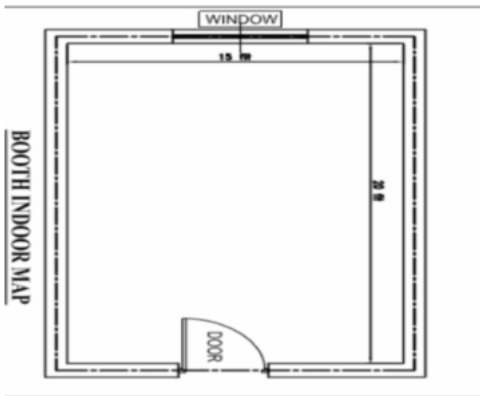

নির্বাচক নিবন্ধন আধিকারিকের স্বাক্ষর

Nazri Naksha

Google Map View

Polling Station Building Front View

Polling Station Front View

Cad View

Key MAP View

1 নাম : রেখা কুমারী পিতার নাম: লক্ষন দাস বাড়ির নং : n0102 বয়স : 35 লিঙ্গ : মহিলা	NAZ0924407 ফটো উপলব্ধ	2 নাম : রেশমা দেবী স্বামীর নাম: রবীন্দ্র যাদব বাড়ির নং : n0103 বয়স : 36 লিঙ্গ : মহিলা	NAZ0924423 ফটো উপলব্ধ	3 নাম : বন্দনা কুমারী পিতার নাম: ওম প্রকাশ পাসয়ান বাড়ির নং : n0104 বয়স : 35 লিঙ্গ : মহিলা	NAZ0924449 ফটো উপলব্ধ
4 নাম : ফুলয়া দেবী স্বামীর নাম: বিনোদ দুসাদ বাড়ির নং : n0105 বয়স : 53 লিঙ্গ : মহিলা	NAZ0924472 ফটো উপলব্ধ	5 নাম : রিংকী দেবী স্বামীর নাম: সন্তোষ কুমার পাসওয়ান বাড়ির নং : n0107 বয়স : 39 লিঙ্গ : মহিলা	NAZ0924498 ফটো উপলব্ধ	6 নাম : উপিন্দর কুমার বার্ণওয়াল মায়ের নাম: সুনিতা দেবী বাড়ির নং : n0116 বয়স : 40 লিঙ্গ : পুরুষ	NAZ1005685 ফটো উপলব্ধ
7 নাম : ললিতা দেবী স্বামীর নাম: উপিন্দর কুমার বার্ণওয়াল বাড়ির নং : n0116 বয়স : 38 লিঙ্গ : মহিলা	NAZ1208057 ফটো উপলব্ধ	8 নাম : মহঃ সরফরাজ আলম পিতার নাম: জাফির হক বাড়ির নং : n0117 বয়স : 37 লিঙ্গ : পুরুষ	NAZ1005693 ফটো উপলব্ধ	9 নাম : গুড়িয়া দেবী স্বামীর নাম: সরজু প্রসাদ মাহাতো বাড়ির নং : n0172 বয়স : 41 লিঙ্গ : মহিলা	NAZ1208081 ফটো উপলব্ধ
10 নাম : মহঃ নবাব খান পিতার নাম: মহঃ আব্বাস খান বাড়ির নং : n0173 বয়স : 38 লিঙ্গ : পুরুষ	NAZ1257310 ফটো উপলব্ধ	11 নাম : রামআশ্রয় দাস পিতার নাম: পরিয়াগ দাস বাড়ির নং : n0018 বয়স : 56 লিঙ্গ : পুরুষ	GDV1113695 ফটো উপলব্ধ	12 নাম : টনি দাস স্বামীর নাম: ঘনশ্যাম দাস বাড়ির নং : n0018 বয়স : 55 লিঙ্গ : মহিলা	GDV1114446 ফটো উপলব্ধ
13 নাম : রাহুল কুমার দাস পিতার নাম: ঘনশ্যাম দাস বাড়ির নং : n0018 বয়স : 32 লিঙ্গ : পুরুষ	NAZ1100296 ফটো উপলব্ধ	14 নাম : দশরথ দাস পিতার নাম: রাম আশ্রয় দাস বাড়ির নং : n0018 বয়স : 41 লিঙ্গ : পুরুষ	NAZ0924225 ফটো উপলব্ধ	15 নাম : বীরেন্দ্র কুমার দাস পিতার নাম: রামাশ্রয় দাস বাড়ির নং : n0018 বয়স : 38 লিঙ্গ : পুরুষ	NAZ1100411 ফটো উপলব্ধ
16 নাম : পূজা দেবী স্বামীর নাম: বিরেন্দ্র দাস বাড়ির নং : n0018 বয়স : 33 লিঙ্গ : মহিলা	NAZ1207992 ফটো উপলব্ধ	17 নাম : কুনাল দাস পিতার নাম: রাজকুমার দাস বাড়ির নং : n0018 বয়স : 32 লিঙ্গ : পুরুষ	NAZ1100353 ফটো উপলব্ধ	18 নাম : কৌশল্যা দেবী স্বামীর নাম: ভরত পাশোয়ান বাড়ির নং : n0066 বয়স : 61 লিঙ্গ : মহিলা	GDV2553048 ফটো উপলব্ধ
19 নাম : পাপ্পু পাশোয়ান মায়ের নাম: কৌশল্যা দেবী বাড়ির নং : n0066 বয়স : 38 লিঙ্গ : পুরুষ	NAZ1100387 ফটো উপলব্ধ	20 নাম : বীরেন্দ্র কুমার পিতার নাম: জিতন দাস বাড়ির নং : n0080 বয়স : 39 লিঙ্গ : পুরুষ	GDV2553113 ফটো উপলব্ধ	21 নাম : বিনতী কুমারী পিতার নাম: জনার্দন পাশোয়ান বাড়ির নং : N05 বয়স : 29 লিঙ্গ : মহিলা	ZQP1860444 ফটো উপলব্ধ
22 নাম : সসিতা দেবী স্বামীর নাম: মমতাজ মাহাতো বাড়ির নং : n0172 বয়স : 38 লিঙ্গ : মহিলা	NAZ1749118 ফটো উপলব্ধ	23 নাম : রেহানা আশ্রয় পিতার নাম: মোঃ হুসৈন রশিদ বাড়ির নং : N05 বয়স : 25 লিঙ্গ : মহিলা	NAZ1679968 ফটো উপলব্ধ	24 নাম : আমীনা খাতুন স্বামীর নাম: মহঃ মমতাজ আহমেদ বাড়ির নং : n0044 বয়স : 69 লিঙ্গ : মহিলা	WB/38/262/270192 ফটো উপলব্ধ
25 নাম : মোহাম্মদ ইমতিয়াজ পিতার নাম: মমতাজ আনসারি বাড়ির নং : n0044 বয়স : 51 লিঙ্গ : পুরুষ	GDV0314997 ফটো উপলব্ধ	26 নাম : কবিতা উপ্যাধ্যায় পিতার নাম: সম্পদ উপ্যাধ্যায় বাড়ির নং : n0055 বয়স : 42 লিঙ্গ : মহিলা	GDV2909703 ফটো উপলব্ধ	27 নাম : অনুরাধা কুমারী সিং স্বামীর নাম: শ্রীনিবাস সিং বাড়ির নং : n0055 বয়স : 33 লিঙ্গ : মহিলা	NAZ1595149 ফটো উপলব্ধ
28 নাম : দীপক কুমার পিতার নাম: বালিকী পাসওয়ান বাড়ির নং : N09 বয়স : 27 লিঙ্গ : পুরুষ	NAZ1679133 ফটো উপলব্ধ	29 নাম : নন্দিনী দেবী পিতার নাম: জওহর পাসওয়ান বাড়ির নং : N05 বয়স : 29 লিঙ্গ : মহিলা	NAZ1680305 ফটো উপলব্ধ	30 নাম : সীত্ব কুমারী স্বামীর নাম: রবী কুমার যাদব বাড়ির নং : N05 বয়স : 26 লিঙ্গ : মহিলা	NAZ1679778 ফটো উপলব্ধ