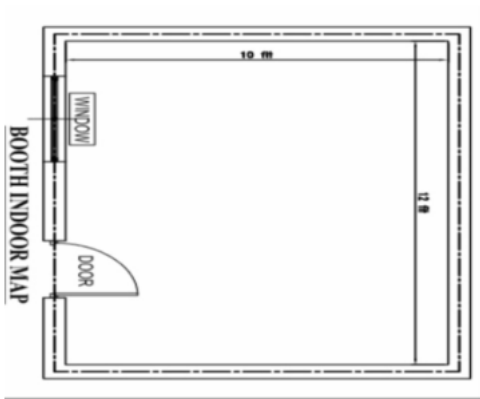

নির্বাচক নিবন্ধন আধিকারিকের স্বাক্ষর

Nazri Naksha

Google Map View

Polling Station Building Front View

Polling Station Front View

Cad View

Key MAP View

1 নাম : মোহাম্মদ আফতাব আলম পিতার নাম : মহঃ মনসোর আলম বাড়ির নং : এন0017 বয়স : 38 লিঙ্গ : পুরুষ	GDV2800100 ফটো উপলব্ধ	2 নাম : রিতা দেবী স্বামীর নাম : রাম বরন নুনিয়া বাড়ির নং : n0043 বয়স : 48 লিঙ্গ : মহিলা	NAZ0361303 ফটো উপলব্ধ	3 নাম : সাবিলা খাতুন স্বামীর নাম : মুন্না খান বাড়ির নং : n0048 বয়স : 43 লিঙ্গ : মহিলা	NAZ0818799 ফটো উপলব্ধ
4 নাম : মনসুর মিয়া পিতার নাম : মনসুর মিয়া বাড়ির নং : n0017 বয়স : 76 লিঙ্গ : পুরুষ	GDV0316000 ফটো উপলব্ধ	5 নাম : নাজমা খাতুন স্বামীর নাম : মইঃ মনসুর আলম বাড়ির নং : n0017 বয়স : 67 লিঙ্গ : মহিলা	GDV0645689 ফটো উপলব্ধ	6 নাম : মোহাম্মদ আলী উদ্দিন পিতার নাম : উম্মার আলী মিয়া বাড়ির নং : n0017 বয়স : 56 লিঙ্গ : পুরুষ	NAZ1005917 ফটো উপলব্ধ
7 নাম : জামিলা খাতুন স্বামীর নাম : মোহাম্মদ ইকরাম বাড়ির নং : n0017 বয়স : 44 লিঙ্গ : মহিলা	NAZ1208511 ফটো উপলব্ধ	8 নাম : কাসিদা খাতুন স্বামীর নাম : মইঃ আলী উদ্দিন বাড়ির নং : n0017 বয়স : 46 লিঙ্গ : মহিলা	NAZ1006014 ফটো উপলব্ধ	9 নাম : মহঃ সাজ্জাদ পিতার নাম : মইঃ মনসুর আলম বাড়ির নং : হস/750 বয়স : 44 লিঙ্গ : পুরুষ	GDV1103829 ফটো উপলব্ধ
10 নাম : সাহিন আহম্মদ পিতার নাম : মইঃ আলী উদ্দিন বাড়ির নং : n0017 বয়স : 29 লিঙ্গ : মহিলা	NAZ1303825 ফটো উপলব্ধ	11 নাম : আমিনাবেগম স্বামীর নাম : মুন্না বাড়ির নং : n0020 বয়স : 66 লিঙ্গ : মহিলা	GDV0644872 ফটো উপলব্ধ	12 নাম : মহম্মদ আলীম সেখ পিতার নাম : মহম্মদ মুন্না সেখ বাড়ির নং : n0020 বয়স : 41 লিঙ্গ : পুরুষ	NAZ1006006 ফটো উপলব্ধ
13 নাম : মোহাম্মদ সাবির শেখ পিতার নাম : মোহাম্মদ মুনমুন শেখ বাড়ির নং : n0020 বয়স : 38 লিঙ্গ : পুরুষ	GDV1104132 ফটো উপলব্ধ	14 নাম : সহিদ সেখ পিতার নাম : মহঃ মুন্না সেখ বাড়ির নং : n0020 বয়স : 33 লিঙ্গ : পুরুষ	NAZ0925727 ফটো উপলব্ধ	15 নাম : খাদিজা খাতুন পিতার নাম : মইঃ মনসুর আলম বাড়ির নং : n0020 বয়স : 32 লিঙ্গ : মহিলা	NAZ1005982 ফটো উপলব্ধ
16 নাম : কিলোমীটজ, মুসরাট জাহা স্বামীর নাম : মোহাম্মদ সাবির বাড়ির নং : এন0020 বয়স : 23 লিঙ্গ : মহিলা	NAZ2019099 ফটো উপলব্ধ	17 নাম : তাবাসুম পারভীন স্বামীর নাম : মহঃ কাউসার বাড়ির নং : n0047 বয়স : 48 লিঙ্গ : মহিলা	NAZ0818781 ফটো উপলব্ধ	18 নাম : সাবিত্রী দেবী স্বামীর নাম : হারিশ রায় বাড়ির নং : n0003 বয়স : 72 লিঙ্গ : মহিলা	NAZ1208461 ফটো উপলব্ধ
19 নাম : সর্বেশ্বর রায় পিতার নাম : পি.এন রায় বাড়ির নং : n0003 বয়স : 61 লিঙ্গ : পুরুষ	WB/38/262/276145 ফটো উপলব্ধ	20 নাম : লীলা দেবী স্বামীর নাম : এস.আর. রায় বাড়ির নং : n0003 বয়স : 56 লিঙ্গ : মহিলা	GDV1103795 ফটো উপলব্ধ	21 নাম : সন্ধ্যা কুমারী রায় পিতার নাম : সর্বেশ্বর রায় বাড়ির নং : n0003 বয়স : 36 লিঙ্গ : মহিলা	NAZ0696716 ফটো উপলব্ধ
22 নাম : পিঙ্কি রায় পিতার নাম : সুরেশ রায় বাড়ির নং : n0003 বয়স : 35 লিঙ্গ : মহিলা	NAZ0818690 ফটো উপলব্ধ	23 নাম : মহঃ নাসিম পিতার নাম : নূর মহম্মদ বাড়ির নং : n0044 বয়স : 46 লিঙ্গ : পুরুষ	NAZ0696708 ফটো উপলব্ধ	24 নাম : পিঙ্কি পার্বি স্বামীর নাম : কামরুল পার্বি বাড়ির নং : n0269 বয়স : 29 লিঙ্গ : মহিলা	NAZ1560291 ফটো উপলব্ধ
25 নাম : অজয় কুমার ঠাকুর পিতার নাম : আমেরিকা ঠাকুর বাড়ির নং : n0270 বয়স : 26 লিঙ্গ : পুরুষ	NAZ1560309 ফটো উপলব্ধ	26 নাম : পিঙ্কি সিংহ স্বামীর নাম : বিকাশ কুমার সিংহ বাড়ির নং : n0271 বয়স : 34 লিঙ্গ : মহিলা	NAZ1560317 ফটো উপলব্ধ	27 নাম : রুমীতা চ্যাটার্জী স্বামীর নাম : নীরুদ চ্যাটার্জী বাড়ির নং : n0272 বয়স : 29 লিঙ্গ : মহিলা	NAZ1560325 ফটো উপলব্ধ
28 নাম : কুসুম দেবী স্বামীর নাম : রণজীত যাদব বাড়ির নং : n0273 বয়স : 35 লিঙ্গ : মহিলা	NAZ1560333 ফটো উপলব্ধ	29 নাম : মুন্না সিংহ পিতার নাম : জগদীশ সিংহ বাড়ির নং : n0274 বয়স : 42 লিঙ্গ : পুরুষ	NAZ1560341 ফটো উপলব্ধ	30 নাম : সঙ্গীতা দেবী স্বামীর নাম : মুন্না সিং বাড়ির নং : n0050 বয়স : 52 লিঙ্গ : মহিলা	NAZ0818815 ফটো উপলব্ধ